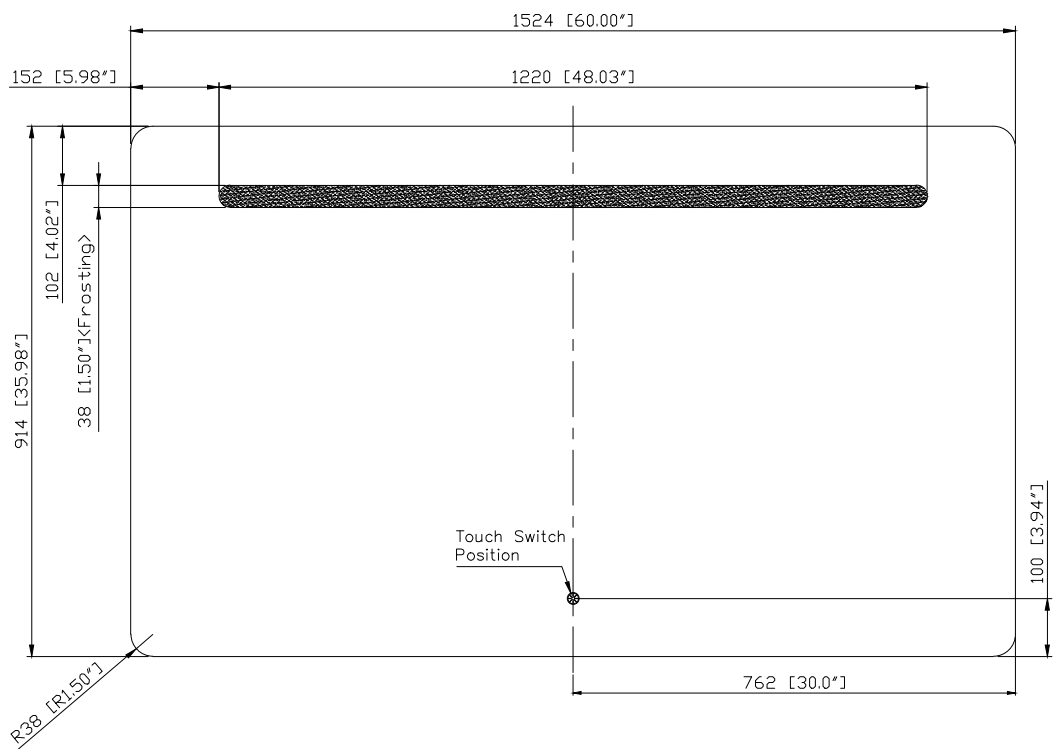

MODEL: LEDOLM6036

44 [1.73"]