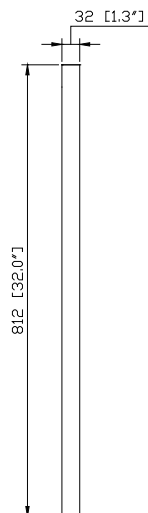

## Features

- Durable poplar wood frame
- Beveled-edge mirror
- Mirror hangs vertically and horizontally
- Wall cleat for easy hanging and leveling

## Caractéristiques

- Cadre en bois de peuplier massif
- Miroir aux bordures biseautées
- Peut Être Suspendu à l'horizontale et à la verticale
- Attache Mur comprise pour faciliter la suspension

## Nominal Dimension / Dimension Nominale

- 28W x 1.3D x 32H inches
- 28W x 1.3D x 32H pouces

## Product Diagrams / Diagrammes Produit

Front / De devant

Back / Arrière

Side / Côté

Top / Haut

For customer support, please call Avanity Corporation at 866-522-5578 weekdays 9:00 to 6:00 PST  
 Pour le support client, s'il vous plaît appelez au 866-522-5578 Avanity Corporation semaine 9:00-6:00 PST