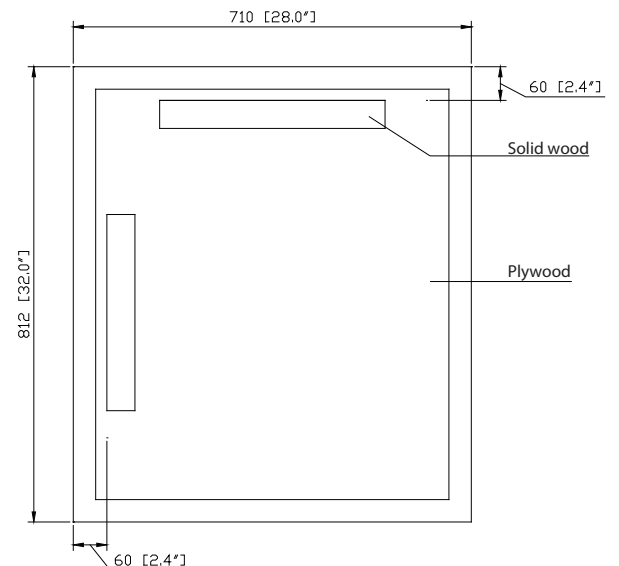

Back / Arrière