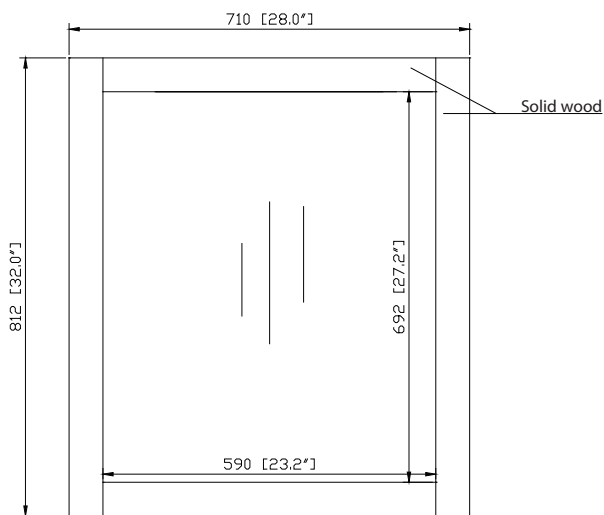

Product Diagrams / Diagrammes Produit

Front / De devant