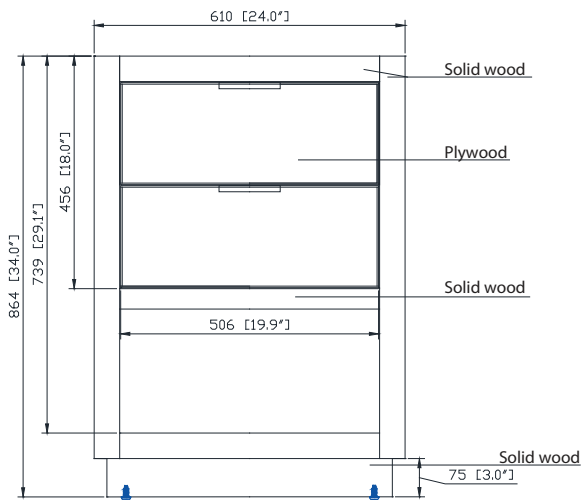

Product Diagrams / Diagrammes Produit

Caractéristiques

- Cadre en bois de bouleau massif
- Panneau de contreplaqué
- 1 incliner le tiroir
- 1 tiroirs à fermeture douce
- Quincaillerie au finior mat
- Quincaillerie au fini nickel brossé
- Patins réglables en hauteur

Front / Devant