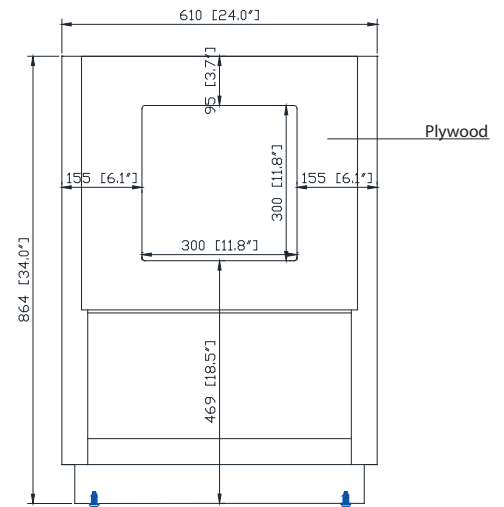

Back / Derrière