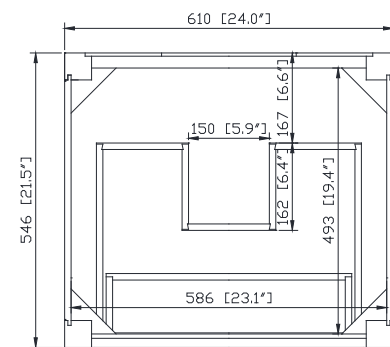

ALLIE-V24-TGG/TGS
ALLIE-V24-WTG/WTS

Features

- Solid birch wood frame
- Plywood panels
- 1 tilt out drawer
- 1 soft-close drawer
- Matte gold hardware
- Brushed nickel finish hardware
- Adjustable height levelers

Colors / Couleurs

- Twilight Gray Gold / Or Gris Crépuscule
- Twilight Gray Silver / Crépuscule Gris Argent
- White Gold or Silver/ Or Blanc ou Argent

Nominal Dimension / Dimension Nominale

- 24W x 21.5D x 34H inches | 610 x 546 x 864 mm

Product Diagrams / Diagrammes Produit

Caractéristiques

- Cadre en bois de bouleau massif
- Panneau de contreplaqué
- 1 incliner le tiroir
- 1 tiroirs à fermeture douce
- Quincaillerie au finior mat
- Quincaillerie au fini nickel brossé
- Patins réglables en hauteur

Top / Haut