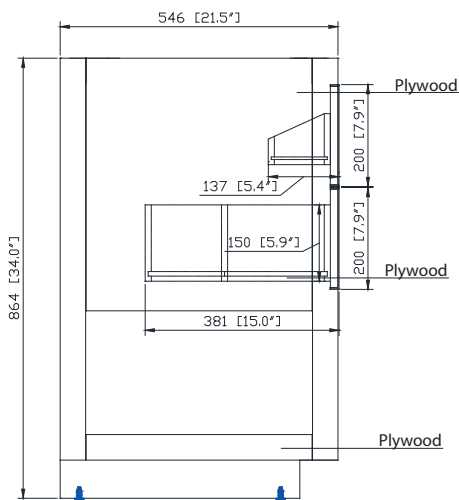

## Nominal Dimension / Dimension Nominale

- 24W x 21.5D x 34H inches | 610 x 546 x 864 mm

Front / Devant

Back / Derrière

Side / Côté

Top / Haut