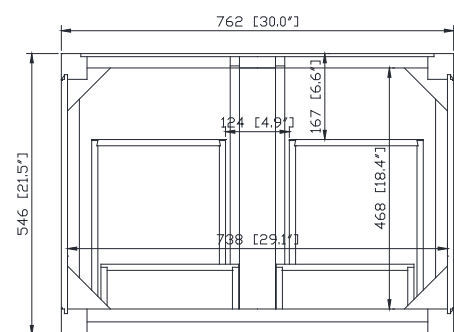

ALLIE-V30-TGG/TGS
ALLIE-V30-WTG/WTS

Features

- Solid birch wood frame
- Plywood panels
- 2 tilt out drawers
- 2 soft-close drawers
- Matte gold hardware
- Brushed nickel finish hardware
- Adjustable height levelers

Colors / Couleurs

- Twilight Gray Gold / Or Gris Crépuscule
- Twilight Gray Silver / Crépuscule Gris Argent
- White Gold or Silver/ Or Blanc ou Argent

Nominal Dimension / Dimension Nominale

- 30W x 21.5D x 34H inches | 762 x 546 x 864 mm

Product Diagrams / Diagrammes Produit

Caractéristiques

- Cadre en bois de bouleau massif
- Panneau de contreplaqué
- 2 incliner le tiroirs
- 2 tiroirs à fermeture douce
- Quincaillerie au finior mat
- Quincaillerie au fini nickel brossé
- Patins réglables en hauteur

Top / Haut