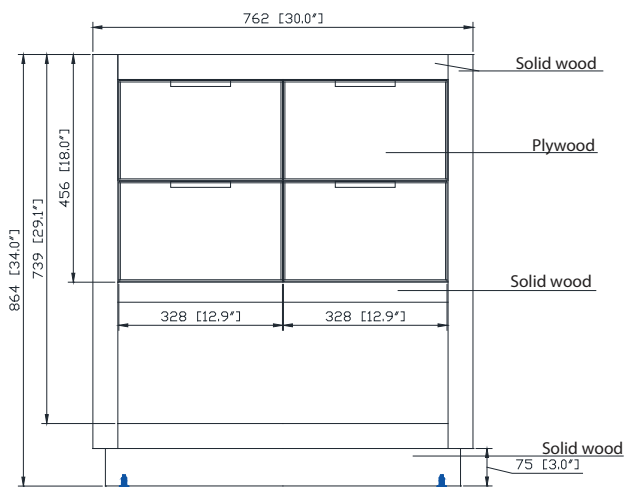

Colors / Couleurs

- Twilight Gray Gold / Or Gris Crépuscule
- Twilight Gray Silver / Crépuscule Gris Argent
- White Gold or Silver/ Or Blanc ou Argent

Nominal Dimension / Dimension Nominale

- 30W x 21.5D x 34H inches | 762 x 546 x 864 mm

Product Diagrams / Diagrammes Produit

Caractéristiques

- Cadre en bois de bouleau massif
- Panneau de contreplaqué
- 2 incliner le tiroirs
- 2 tiroirs à fermeture douce
- Quincaillerie au finior mat
- Quincaillerie au fini nickel brossé
- Patins réglables en hauteur