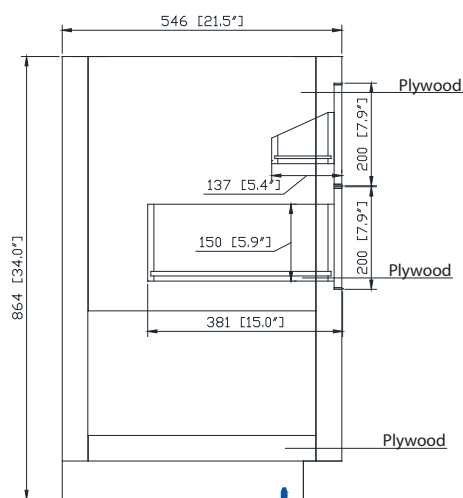

Colors / Couleurs

- Twilight Gray Gold / Or Gris Crépuscule
- Twilight Gray Silver / Crépuscule Gris Argent
- White Gold or Silver/ Or Blanc ou Argent

Nominal Dimension / Dimension Nominale

- 30W x 21.5D x 34H inches | 762 x 546 x 864 mm

Product Diagrams / Diagrammes Produit

Caractéristiques

- Cadre en bois de bouleau massif
- Panneau de contreplaqué
- 2 incliner le tiroirs
- 2 tiroirs à fermeture douce
- Quincaillerie au finior mat
- Quincaillerie au fini nickel brossé
- Patins réglables en hauteur

Front / Devant

Back / Derrière

Side / Côté

Top / Haut