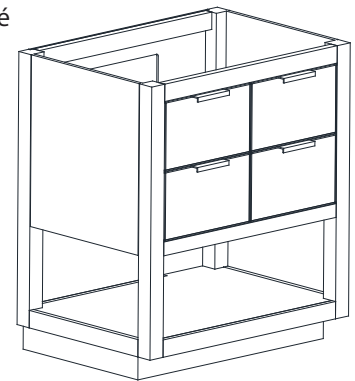

ALLIE-V30-TGG/TGS
ALLIE-V30-WTG/WTS

Features

- Solid birch wood frame
- Plywood panels
- 2 tilt out drawers
- 2 soft-close drawers
- Matte gold hardware
- Brushed nickel finish hardware
- Adjustable height levelers

Colors / Couleurs

- Twilight Gray Gold / Or Gris Crépuscule
- Twilight Gray Silver / Crépuscule Gris Argent
- White Gold or Silver/ Or Blanc ou Argent

Nominal Dimension / Dimension Nominale

- 30W x 21.5D x 34H inches | 762 x 546 x 864 mm

Product Diagrams / Diagrammes Produit

Caractéristiques

- Cadre en bois de bouleau massif
- Panneau de contreplaqué
- 2 incliner le tiroirs
- 2 tiroirs à fermeture douce
- Quincaillerie au finior mat
- Quincaillerie au fini nickel brossé
- Patins réglables en hauteur