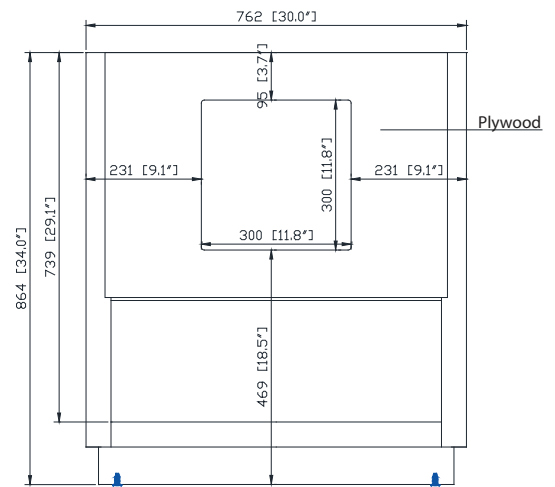

Back / Derrière