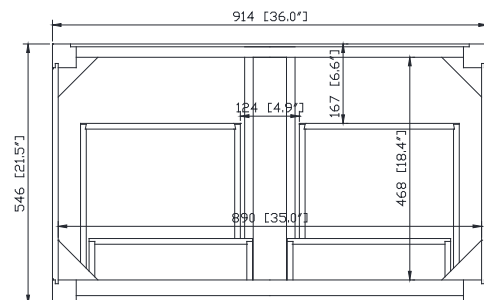

ALLIE-V36-TGG/TGS
ALLIE-V36-WTG/WTS

Features

- Solid birch wood frame
- Plywood panels
- 2 tilt out drawers
- 2 soft-close drawers
- Matte gold hardware
- Brushed nickel finish hardware
- Adjustable height levelers

Colors / Couleurs

- Twilight Gray Gold / Or Gris Crépuscule
- Twilight Gray Silver / Crépuscule Gris Argent
- White Gold or Silver/ Or Blanc ou Argent

Nominal Dimension / Dimension Nominale

• 36W x 21.5D x 34H inches | 914 x 546 x 864 mm

Product Diagrams / Diagrammes Produit

Caractéristiques

- Cadre en bois de bouleau massif
- Panneau de contreplaqué
- 2 incliner le tiroirs
- 2 tiroirs à fermeture douce
- Quincaillerie au finior mat
- Quincaillerie au fini nickel brossé
- Patins réglables en hauteur

Top / Haut