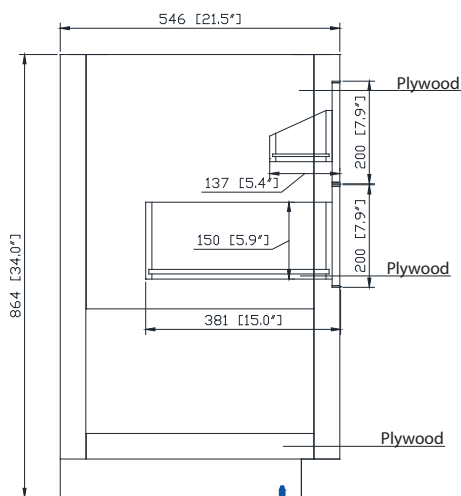

## Nominal Dimension / Dimension Nominale

• 36W x 21.5D x 34H inches | 914 x 546 x 864 mm

## Product Diagrams / Diagrammes Produit

## Caractéristiques

- Cadre en bois de bouleau massif
- Panneau de contreplaqué
- 2 incliner le tiroirs
- 2 tiroirs à fermeture douce
- Quincaillerie au finior mat
- Quincaillerie au fini nickel brossé
- Patins réglables en hauteur

Front / Devant

Back / Derrière

Side / Côté

Top / Haut