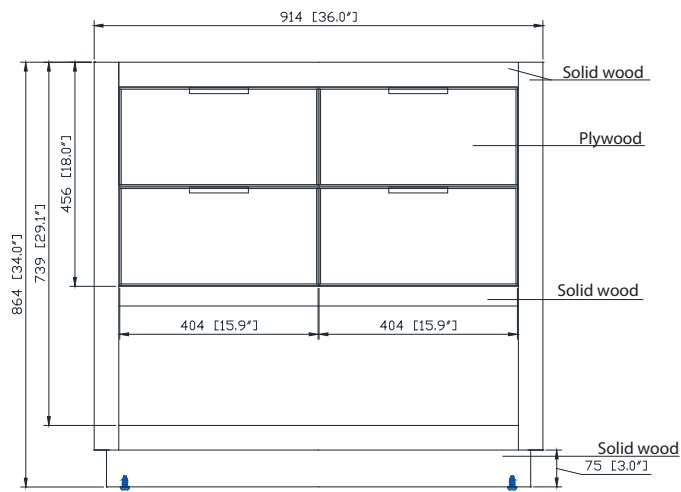

Product Diagrams / Diagrammes Produit

Caractéristiques

- Cadre en bois de bouleau massif
- Panneau de contreplaqué
- 2 incliner le tiroirs
- 2 tiroirs à fermeture douce
- Quincaillerie au finior mat
- Quincaillerie au fini nickel brossé
- Patins réglables en hauteur

Front / Devant