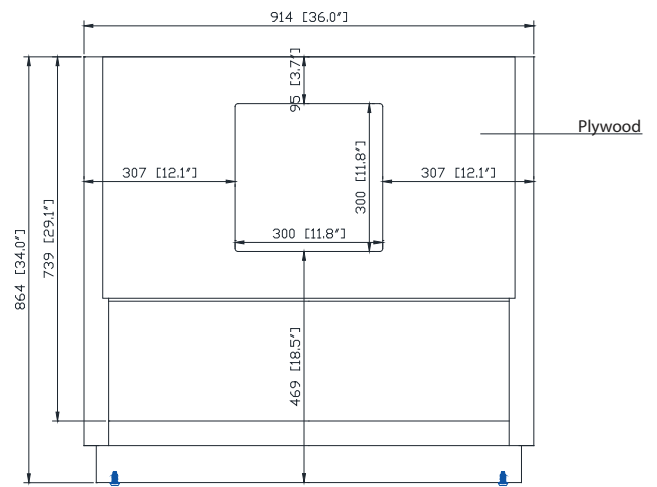

Back / Derrière