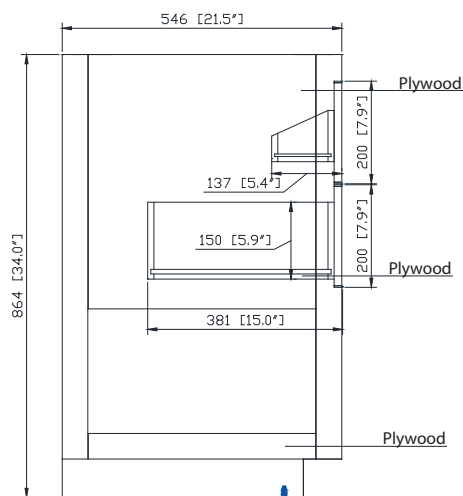

Colors / Couleurs

- Twilight Gray Gold / Or Gris Crépuscule
- Twilight Gray Silver / Crépuscule Gris Argent
- White Gold or Silver/ Or Blanc ou Argent

Nominal Dimension / Dimension Nominale

• 42W x 21.5D x 34H inches | 1066 x 546 x 864 mm

Product Diagrams / Diagrammes Produit

Caractéristiques

- Cadre en bois de bouleau massif
- Panneau de contreplaqué
- 2 incliner le tiroirs
- 2 tiroirs à fermeture douce
- Quincaillerie au finior mat
- Quincaillerie au fini nickel brossé
- Patins réglables en hauteur

Front / Devant

Back / Derrière

Side / Côté

Top / Haut