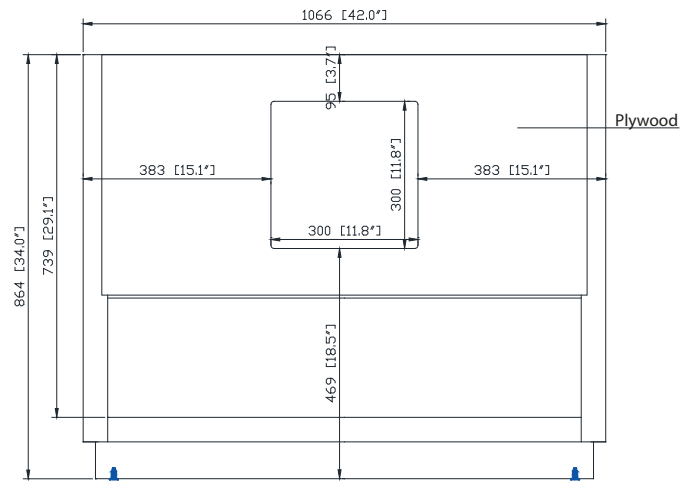

Back / Derrière