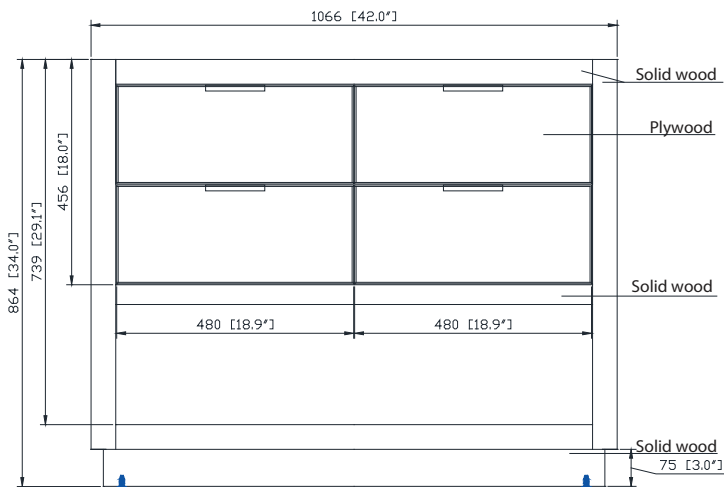

ALLIE-V42-TGG/TGS
ALLIE-V42-WTG/WTS

Features

- Solid birch wood frame
- Plywood panels
- 2 tilt out drawers
- 2 soft-close drawers
- Matte gold hardware
- Brushed nickel finish hardware
- Adjustable height levelers

Colors / Couleurs

- Twilight Gray Gold / Or Gris Crépuscule
- Twilight Gray Silver / Crépuscule Gris Argent
- White Gold or Silver/ Or Blanc ou Argent

Nominal Dimension / Dimension Nominale

• 42W x 21.5D x 34H inches | 1066 x 546 x 864 mm

Product Diagrams / Diagrammes Produit

Caractéristiques

- Cadre en bois de bouleau massif
- Panneau de contreplaqué
- 2 incliner le tiroirs
- 2 tiroirs à fermeture douce
- Quincaillerie au finior mat
- Quincaillerie au fini nickel brossé
- Patins réglables en hauteur