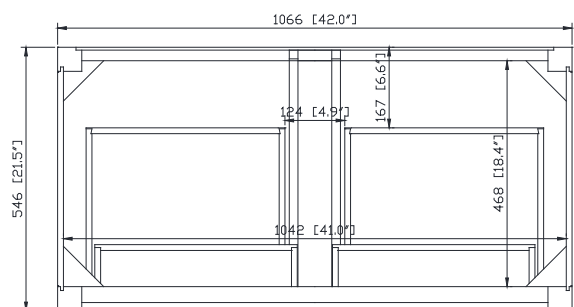

Colors / Couleurs

- Twilight Gray Gold / Or Gris Crépuscule
- Twilight Gray Silver / Crépuscule Gris Argent
- White Gold or Silver/ Or Blanc ou Argent

Nominal Dimension / Dimension Nominale

• 42W x 21.5D x 34H inches | 1066 x 546 x 864 mm

Product Diagrams / Diagrammes Produit

Caractéristiques

- Cadre en bois de bouleau massif
- Panneau de contreplaqué
- 2 incliner le tiroirs
- 2 tiroirs à fermeture douce
- Quincaillerie au finior mat
- Quincaillerie au fini nickel brossé
- Patins réglables en hauteur

Front / Devant

Back / Derrière

Side / Côté

Top / Haut