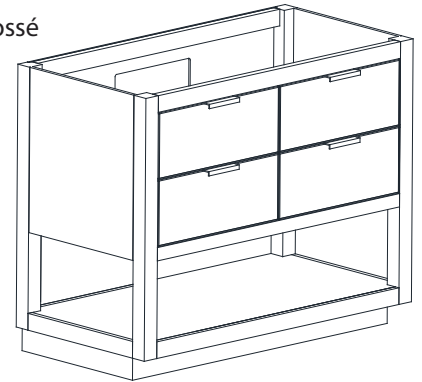

ALLIE-V42-TGG/TGS
ALLIE-V42-WTG/WTS

Features

- Solid birch wood frame
- Plywood panels
- 2 tilt out drawers
- 2 soft-close drawers
- Matte gold hardware
- Brushed nickel finish hardware
- Adjustable height levelers

Colors / Couleurs

- Twilight Gray Gold / Or Gris Crépuscule
- Twilight Gray Silver / Crépuscule Gris Argent
- White Gold or Silver/ Or Blanc ou Argent

Nominal Dimension / Dimension Nominale

• 42W x 21.5D x 34H inches | 1066 x 546 x 864 mm

Product Diagrams / Diagrammes Produit

Caractéristiques

- Cadre en bois de bouleau massif
- Panneau de contreplaqué
- 2 incliner le tiroirs
- 2 tiroirs à fermeture douce
- Quincaillerie au finior mat
- Quincaillerie au fini nickel brossé
- Patins réglables en hauteur