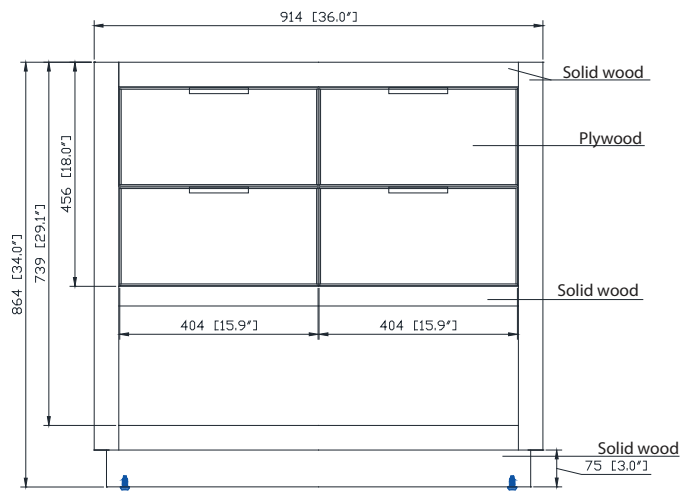

Avanity

ALLIE-V36-TGG/TGS
ALLIE-V36-WTG/WTS

Features

- Solid birch wood frame
- Plywood panels
- 2 tilt out drawers
- 2 soft-close drawers
- Matte gold hardware
- Brushed nickel finish hardware
- Adjustable height levelers

Colors / Couleurs

- Twilight Gray Gold / Or Gris Crépuscule
- Twilight Gray Silver / Crépuscule Gris Argent
- White Gold or Silver/ Or Blanc ou Argent

Nominal Dimension / Dimension Nominale

• 36W x 21.5D x 34H inches | 914 x 546 x 864 mm

Product Diagrams / Diagrammes Produit

Caractéristiques

- Cadre en bois de bouleau massif
- Panneau de contreplaqué
- 2 incliner le tiroirs
- 2 tiroirs à fermeture douce
- Quincaillerie au finior mat
- Quincaillerie au fini nickel brossé
- Patins réglables en hauteur