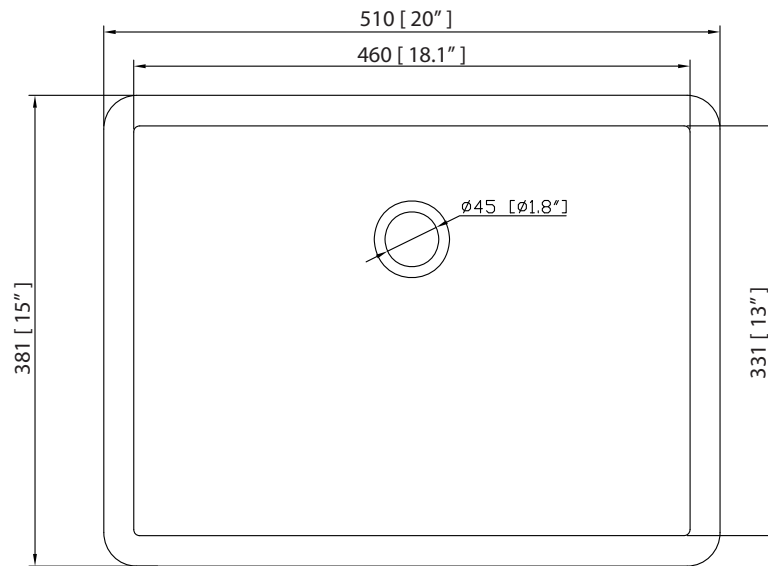

Colors / Couleurs

- Twilight Gray Gold / Or Gris Crépuscule
- Twilight Gray Silver / Crépuscule Gris Argent
- White Gold or Silver/ Or Blanc ou Argent

Nominal Dimension / Dimension Nominale

• 36W x 21.5D x 34H inches | 914 x 546 x 864 mm

- BK - Natural Black Granite
- CW - Natural Carrera White marble
- GB - Natural Galala Beige marble

Nominal Dimension

- 37W x 22D x 1H inches
- 940 x 560 x 25 mm

Related Items

Sink	CUM20WT-R			
Vanity	ALLIE-V36	BROOKS-V36	COLTON-V36	DELANO-V36
	HEPBURN-V36	KELLY-V36	LAYLA-V36	MADISON-V36
	MODERO-V36	THOMPSON-V36		

Drain	VC-DRAIN-CP	VC-DRAIN-BN
-------	-------------	-------------

Colors / Finishes

- White

Nominal Dimension

- 20W x 15D x 7.7H inches
- 510 x 381 x 196mm

Product Diagrams

Top

Front

Side