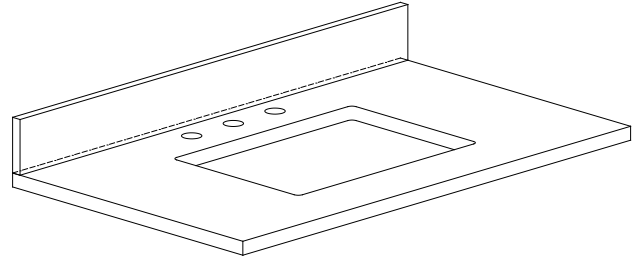

Product Diagrams / Diagrammes Produit

Caractéristiques

- Cadre en bois de bouleau massif
- Panneau de contreplaqué
- 2 incliner le tiroirs
- 2 tiroirs à fermeture douce
- Quincaillerie au finior mat
- Quincaillerie au fini nickel brossé
- Patins réglables en hauteur

Front / Devant

Back / Derrière

Side / Côté

Top / Haut

SUT37BK-R / SUT37CW -R / SUT37GB-R

Features

- Top cutout for single undermount sink
- Top pre-drilled for 8" widespread faucet
- 4" backsplash included

Colors / Finishes

- BK - Natural Black Granite
- CW - Natural Carrera White marble
- GB - Natural Galala Beige marble

Nominal Dimension

- 37W x 22D x 1H inches
- 940 x 560 x 25 mm

Related Items

Sink	CUM20WT-R			
Vanity	ALLIE-V36	BROOKS-V36	COLTON-V36	DELANO-V36
	HEPBURN-V36	KELLY-V36	LAYLA-V36	MADISON-V36
	MODERO-V36	THOMPSON-V36		