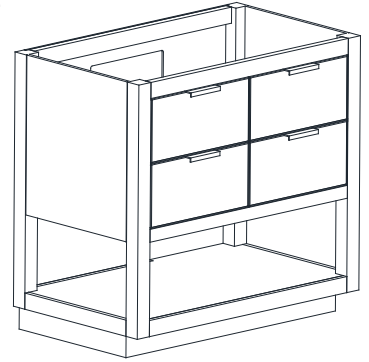

Avanity

ALLIE-V36-TGG/TGS
ALLIE-V36-WTG/WTS

Features

- Solid birch wood frame
- Plywood panels
- 2 tilt out drawers
- 2 soft-close drawers
- Matte gold hardware
- Brushed nickel finish hardware
- Adjustable height levelers

Colors / Couleurs

- Twilight Gray Gold / Or Gris Crépuscule
- Twilight Gray Silver / Crépuscule Gris Argent
- White Gold or Silver/ Or Blanc ou Argent

Nominal Dimension / Dimension Nominale

• 36W x 21.5D x 34H inches | 914 x 546 x 864 mm

Product Diagrams / Diagrammes Produit

Caractéristiques

- Cadre en bois de bouleau massif
- Panneau de contreplaqué
- 2 incliner le tiroirs
- 2 tiroirs à fermeture douce
- Quincaillerie au finior mat
- Quincaillerie au fini nickel brossé
- Patins réglables en hauteur

Front / Devant

Back / Derrière

Side / Côté

Top / Haut

SUT37BK-R / SUT37CW -R / SUT37GB-R

Features

- Top cutout for single undermount sink
- Top pre-drilled for 8" widespread faucet
- 4" backsplash included

Colors / Finishes