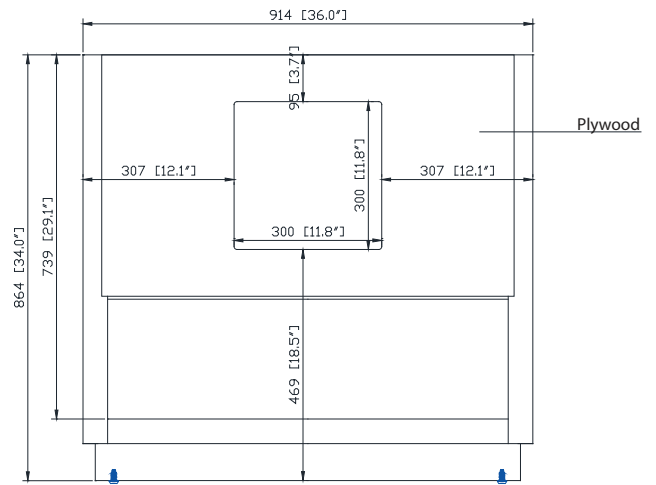

Back / Derrière