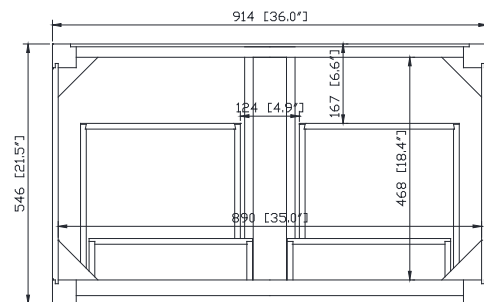

Avanity

ALLIE-V36-TGG/TGS
ALLIE-V36-WTG/WTS

Features

- Solid birch wood frame
- Plywood panels
- 2 tilt out drawers
- 2 soft-close drawers
- Matte gold hardware
- Brushed nickel finish hardware
- Adjustable height levelers

Colors / Couleurs

- Twilight Gray Gold / Or Gris Crépuscule
- Twilight Gray Silver / Crépuscule Gris Argent
- White Gold or Silver/ Or Blanc ou Argent

Nominal Dimension / Dimension Nominale

• 36W x 21.5D x 34H inches | 914 x 546 x 864 mm

Product Diagrams / Diagrammes Produit

Caractéristiques

- Cadre en bois de bouleau massif
- Panneau de contreplaqué
- 2 incliner le tiroirs
- 2 tiroirs à fermeture douce
- Quincaillerie au finior mat
- Quincaillerie au fini nickel brossé
- Patins réglables en hauteur