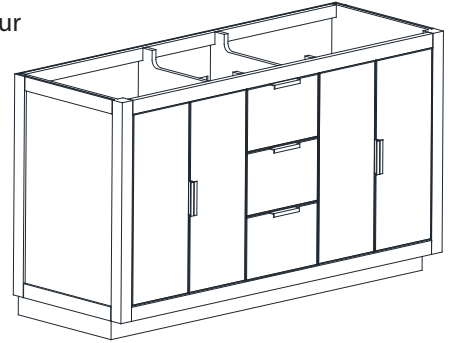

AUSTEN-V72-TGG/TGS
AUSTEN-V72-WTG/WTS

Features

- Solid birch wood frame
- Plywood panels
- 4 soft-close doors
- 3 soft-close drawers
- 2 interior shelves
- Matte gold hardware
- Brushed nickel finish hardware
- Adjustable height levelers

Colors / Couleurs

- Twilight Gray Gold / Or Gris Crépuscule
- Twilight Gray Silver / Crépuscule Gris Argent
- White Gold or Silver/ Or Blanc ou Argent

Nominal Dimension / Dimension Nominale

- 72W x 21.5D x 34H inches | 1828 x 546 x 864 mm

Product Diagrams / Diagrammes Produit

Caractéristiques

- Cadre en bois de bouleau massif
- Panneau de contreplaqué
- 4 portes à fermeture douce
- 3 tiroirs à fermeture douce
- 2 étagères intérieures
- Quincaillerie au finior mat
- Quincaillerie au fini nickel brossé
- Patins réglables en hauteur