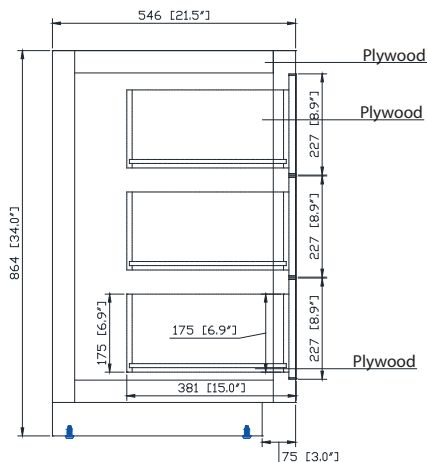

Colors / Couleurs

- Twilight Gray Gold / Or Gris Crépuscule
- Twilight Gray Silver / Crépuscule Gris Argent
- White Gold or Silver/ Or Blanc ou Argent

Nominal Dimension / Dimension Nominale

- 72W x 21.5D x 34H inches | 1828 x 546 x 864 mm

Product Diagrams / Diagrammes Produit

Caractéristiques

- Cadre en bois de bouleau massif
- Panneau de contreplaqué
- 4 portes à fermeture douce
- 3 tiroirs à fermeture douce
- 2 étagères intérieures
- Quincaillerie au finior mat
- Quincaillerie au fini nickel brossé
- Patins réglables en hauteur

Front / Devant

Back / Derrière

Side / Côté

Top / Haut