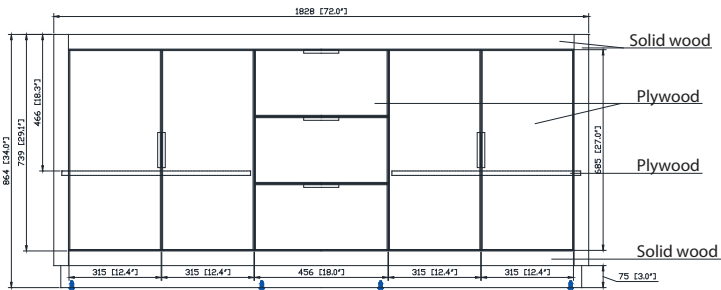

Colors / Couleurs

- Twilight Gray Gold / Or Gris Crépuscule
- Twilight Gray Silver / Crépuscule Gris Argent
- White Gold or Silver/ Or Blanc ou Argent

Nominal Dimension / Dimension Nominale

- 72W x 21.5D x 34H inches | 1828 x 546 x 864 mm

Product Diagrams / Diagrammes Produit

Caractéristiques

- Cadre en bois de bouleau massif
- Panneau de contreplaqué
- 4 portes à fermeture douce
- 3 tiroirs à fermeture douce
- 2 étagères intérieures
- Quincaillerie au finior mat
- Quincaillerie au fini nickel brossé
- Patins réglables en hauteur