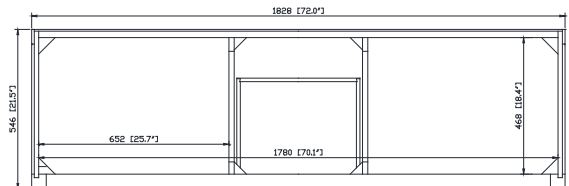

Colors / Couleurs

- Twilight Gray Gold / Or Gris Crépuscule
- Twilight Gray Silver / Crépuscule Gris Argent
- White Gold or Silver/ Or Blanc ou Argent

Nominal Dimension / Dimension Nominale

- 72W x 21.5D x 34H inches | 1828 x 546 x 864 mm

Product Diagrams / Diagrammes Produit

Caractéristiques

- Cadre en bois de bouleau massif
- Panneau de contreplaqué
- 4 portes à fermeture douce
- 3 tiroirs à fermeture douce
- 2 étagères intérieures
- Quincaillerie au finior mat
- Quincaillerie au fini nickel brossé
- Patins réglables en hauteur

Front / Devant

Back / Derrière

Side / Côté

Top / Haut