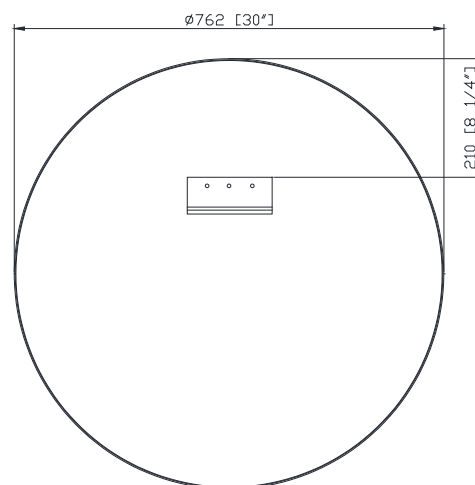

Features

- Non-beveled mirror
- Stainless steel frame
- Mirror hangs vertically or Horizontally

Colors / Couleurs

- Brushed Stainless / Inox brossé
- Brushed Gold / Or brossé
- Matte Black / Noir mat

Nominal Dimension / Dimension Nominale

- 30W x 1 1/2D x 30H (inches) | 762 x 38 x 762 mm

Caractéristiques

- Miroir non biseauté
- Cadre en acier inoxydable
- Le miroir se bloque verticalement ou horizontalement

Product Diagrams / Diagrammes Produit

Front / Devant

Back / Derrière

Side / Côté

Top / Haut