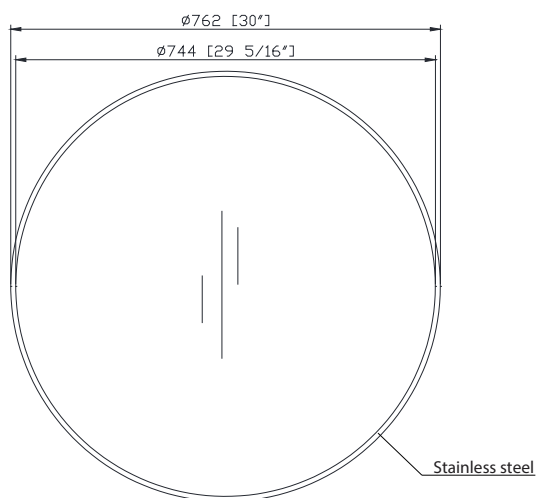

Features

- Non-beveled mirror
- Stainless steel frame
- Mirror hangs vertically or Horizontally

Colors / Couleurs

- Brushed Stainless / Inox brossé
- Brushed Gold / Or brossé
- Matte Black / Noir mat

Nominal Dimension / Dimension Nominale

- 30W x 1 1/2D x 30H (inches) | 762 x 38 x 762 mm

Caractéristiques

- Miroir non biseauté
- Cadre en acier inoxydable
- Le miroir se bloque verticalement ou horizontalement

Product Diagrams / Diagrammes Produit