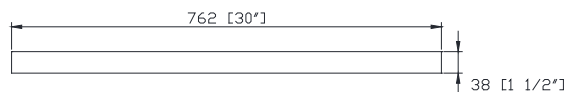

Features

- Non-beveled mirror
- Stainless steel frame
- Mirror hangs vertically or Horizontally

Colors / Couleurs

- Brushed Stainless / Inox brossé
- Brushed Gold / Or brossé
- Matte Black / Noir mat

Nominal Dimension / Dimension Nominale

- 30W x 1 1/2D x 30H (inches) | 762 x 38 x 762 mm

Caractéristiques

- Miroir non biseauté
- Cadre en acier inoxydable
- Le miroir se bloque verticalement ou horizontalement

Product Diagrams / Diagrammes Produit

Front / Devant

Back / Derrière

Side / Côté

Top / Haut