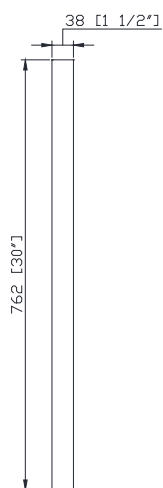

Features

- Non-beveled mirror
- Stainless steel frame
- Mirror hangs vertically or Horizontally

Colors / Couleurs

- Brushed Stainless / Inox brossé
- Brushed Gold / Or brossé
- Matte Black / Noir mat

Nominal Dimension / Dimension Nominale

- 30W x 1 1/2D x 30H (inches) | 762 x 38 x 762 mm

Caractéristiques

- Miroir non biseauté
- Cadre en acier inoxydable
- Le miroir se bloque verticalement ou horizontalement

Product Diagrams / Diagrammes Produit

Front / Devant

Back / Derrière

Side / Côté

Top / Haut