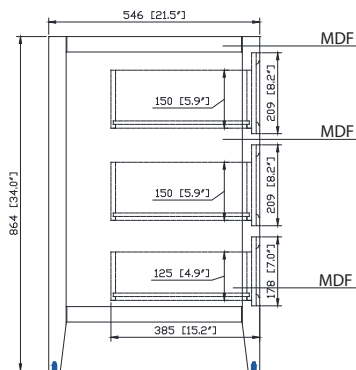

Avanity

EVERETTE-V60-WT

Features

- Solid poplar frame and MDF
- 2 soft-close doors
- 7 soft-close drawers
- Brushed nickel finish hardware
- Adjustable height levelers

Caractéristiques

- Cadre en peuplier massif et MDF
- 2 portes à fermeture douce
- 7 tiroirs à fermeture douce
- Quincaillerie au fini nickel brossé
- Niveleurs de hauteur réglables

Colors / Couleurs

- White / Blanc

Nominal Dimension / Dimension Nominale

- 60W x 21.5D x 34H inches | 1524 x 546 x 864 mm

Product Diagrams / Diagrammes Produit

Front / Devant

Back / Derrière

Side / Côté