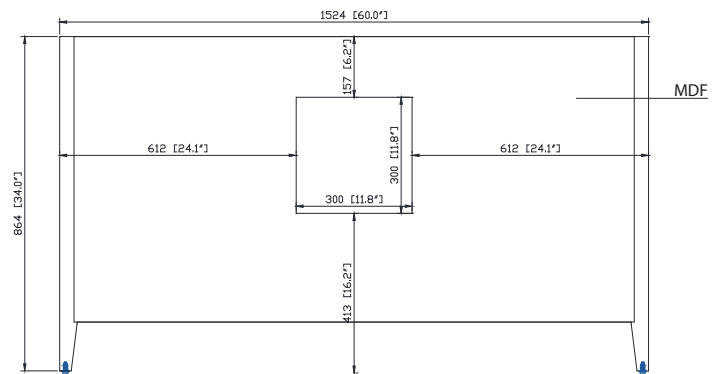

Avanity

EVERETTE-V60-WT

Features

- Solid poplar frame and MDF
- 2 soft-close doors
- 7 soft-close drawers
- Brushed nickel finish hardware
- Adjustable height levelers

Caractéristiques

- Cadre en peuplier massif et MDF
- 2 portes à fermeture douce
- 7 tiroirs à fermeture douce
- Quincaillerie au fini nickel brossé
- Niveleurs de hauteur réglables

Colors / Couleurs

- White / Blanc

Nominal Dimension / Dimension Nominale

- 60W x 21.5D x 34H inches | 1524 x 546 x 864 mm

Product Diagrams / Diagrammes Produit

Front / Devant

Back / Derrière

Side / Côté