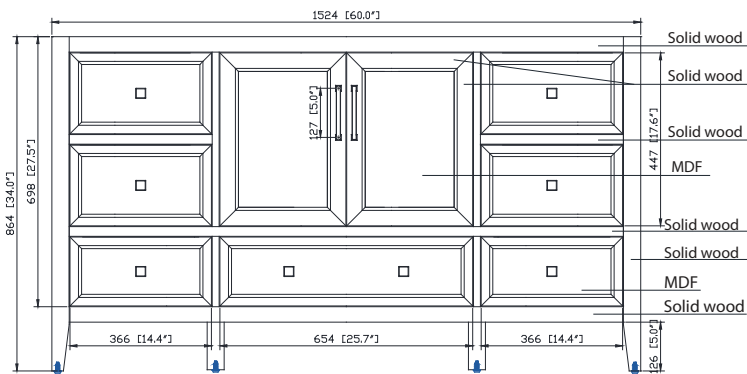

Avanity

EVERETTE-V60-WT

Features

- Solid poplar frame and MDF
- 2 soft-close doors
- 7 soft-close drawers
- Brushed nickel finish hardware
- Adjustable height levelers

Caractéristiques

- Cadre en peuplier massif et MDF
- 2 portes à fermeture douce
- 7 tiroirs à fermeture douce
- Quincaillerie au fini nickel brossé
- Niveleurs de hauteur réglables

Colors / Couleurs

- White / Blanc

Nominal Dimension / Dimension Nominale

- 60W x 21.5D x 34H inches | 1524 x 546 x 864 mm

Product Diagrams / Diagrammes Produit

Front / Devant

Back / Derrière

Side / Côté