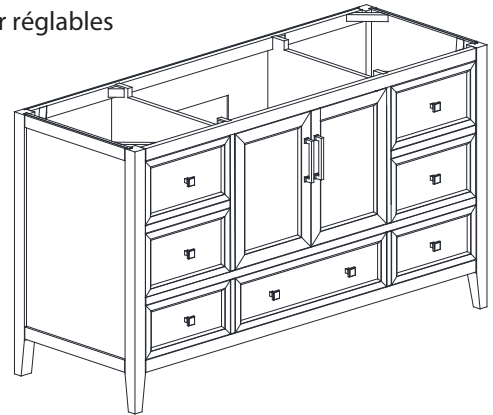

Avanity

EVERETTE-V60-WT

Features

- Solid poplar frame and MDF
- 2 soft-close doors
- 7 soft-close drawers
- Brushed nickel finish hardware
- Adjustable height levelers

Caractéristiques

- Cadre en peuplier massif et MDF
- 2 portes à fermeture douce
- 7 tiroirs à fermeture douce
- Quincaillerie au fini nickel brossé
- Niveleurs de hauteur réglables

Colors / Couleurs

- White / Blanc

Nominal Dimension / Dimension Nominale

- 60W x 21.5D x 34H inches | 1524 x 546 x 864 mm

Product Diagrams / Diagrammes Produit

Front / Devant

Back / Derrière

Side / Côté