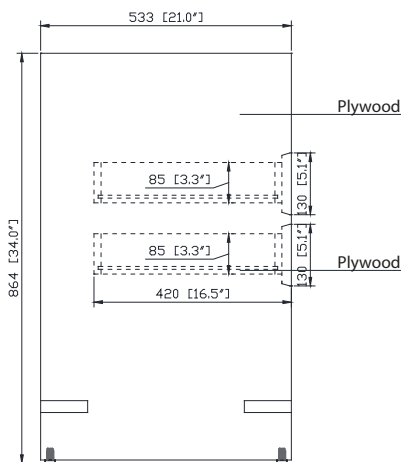

- 60W x 21D x 34H inches | 1524 x 533 x 864 mm

Caractéristiques

- Bois de teck massif, contreplaqué
- Quatre tiroirs à fermeture amortie
- Une étagère ouverte
- Leviers réglables en hauteur

Product Diagrams / Diagrammes Produit

Front / Devant

Back / Derrière

Side / Côté

Top / Haut