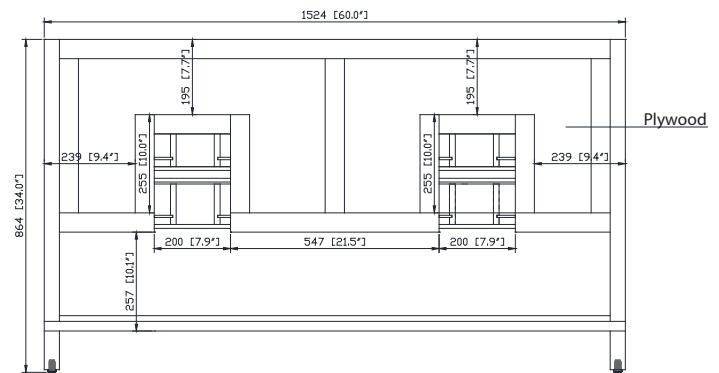

- 60W x 21D x 34H inches | 1524 x 533 x 864 mm

Caractéristiques

- Bois de teck massif, contreplaqué
- Quatre tiroirs à fermeture amortie
- Une étagère ouverte
- Leviers réglables en hauteur

Product Diagrams / Diagrammes Produit

Front / Devant

Back / Derrière

Side / Côté

Top / Haut