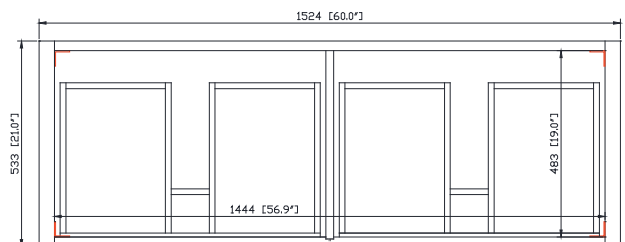

- 60W x 21D x 34H inches | 1524 x 533 x 864 mm

Caractéristiques

- Bois de teck massif, contreplaqué
- Quatre tiroirs à fermeture amortie
- Une étagère ouverte
- Leviers réglables en hauteur

Product Diagrams / Diagrammes Produit

Front / Devant

Back / Derrière

Side / Côté

Top / Haut