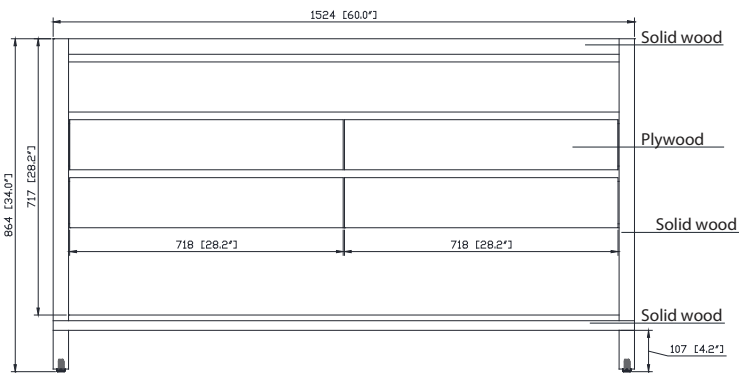

Avanity

KAI-V60-NT

Features

- Solid teak wood, plywood
- 4 soft-close drawers
- Open shelf
- Adjustable height levelers

Colors / Couleurs

- Natural Teak finish / Finition Teck Naturel

Nominal Dimension / Dimension Nominale

- 60W x 21D x 34H inches | 1524 x 533 x 864 mm

Caractéristiques

- Bois de teck massif, contreplaqué
- Quatre tiroirs à fermeture amortie
- Une étagère ouverte
- Leviers réglables en hauteur

Product Diagrams / Diagrammes Produit