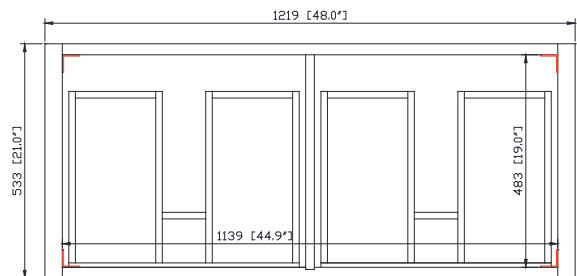

## Nominal Dimension / Dimension Nominale

- 48W x 21D x 34H inches | 1219 x 533 x 864 mm

## Product Diagrams / Diagrammes Produit

Front / Devant

Back / Derrière

Side / Côté

Top / Haut

## Nominal Dimension

- 49W x 22D x 1H inches
- 1245 x 560 x 25 mm

### Nominal Dimension

- 18.1W x 13.6D x 7.3H inches
- 460 x 345 x 185mm