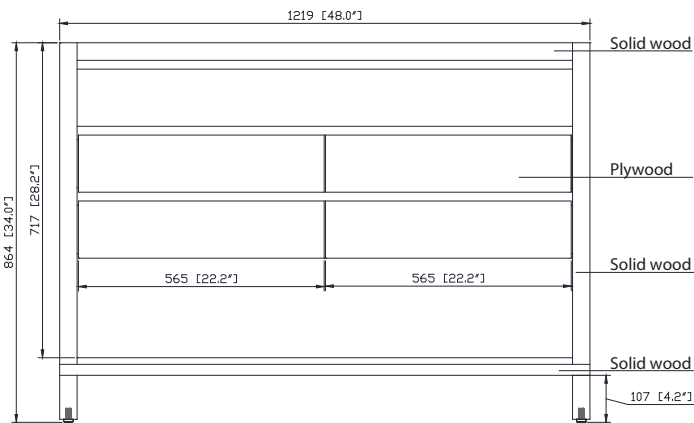

Product Diagrams / Diagrammes Produit

Front / Devant