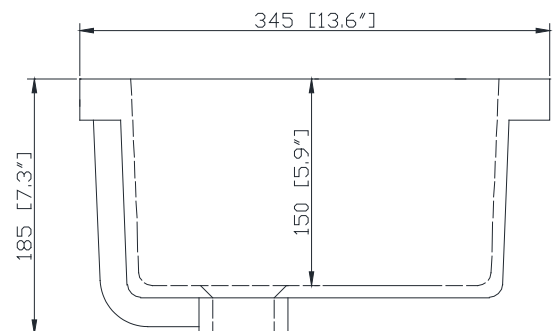

## Nominal Dimension / Dimension Nominale

- 48W x 21D x 34H inches | 1219 x 533 x 864 mm

## Nominal Dimension

- 49W x 22D x 1H inches
- 1245 x 560 x 25 mm

### Nominal Dimension

- 18.1W x 13.6D x 7.3H inches
- 460 x 345 x 185mm

### Product Diagrams

Top

Front

Side