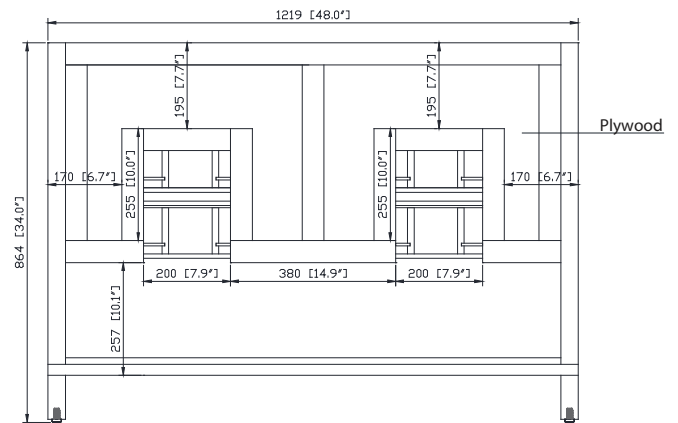

Back / Derrière