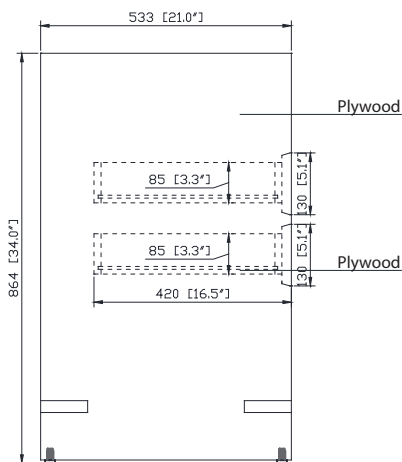

## Nominal Dimension / Dimension Nominale

- 48W x 21D x 34H inches | 1219 x 533 x 864 mm

## Product Diagrams / Diagrammes Produit

Front / Devant

Back / Derrière

Side / Côté

Top / Haut

## Nominal Dimension

- 49W x 22D x 1H inches
- 1245 x 560 x 25 mm

### Nominal Dimension

- 18.1W x 13.6D x 7.3H inches
- 460 x 345 x 185mm