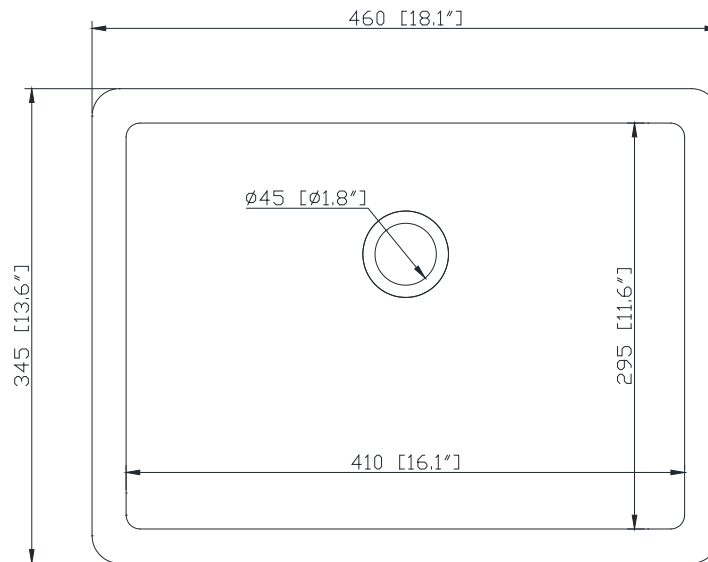

## Nominal Dimension / Dimension Nominale

- 48W x 21D x 34H inches | 1219 x 533 x 864 mm

## Nominal Dimension

- 49W x 22D x 1H inches
- 1245 x 560 x 25 mm

### Nominal Dimension

- 18.1W x 13.6D x 7.3H inches
- 460 x 345 x 185mm

### Product Diagrams

Top

Front

Side