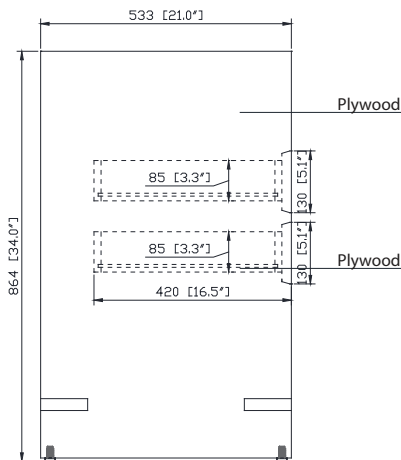

Avanity

KAI-V60-NT

Features

- Solid teak wood, plywood
- 4 soft-close drawers
- Open shelf
- Adjustable height levelers

Colors / Couleurs

- Natural Teak finish / Finition Teck Naturel

Nominal Dimension / Dimension Nominale

- 60W x 21D x 34H inches | 1524 x 533 x 864 mm

Caractéristiques

- Bois de teck massif, contreplaqué
- Quatre tiroirs à fermeture amortie
- Une étagère ouverte
- Leviers réglables en hauteur

Product Diagrams / Diagrammes Produit

Front / Devant

Back / Derrière

Side / Côté