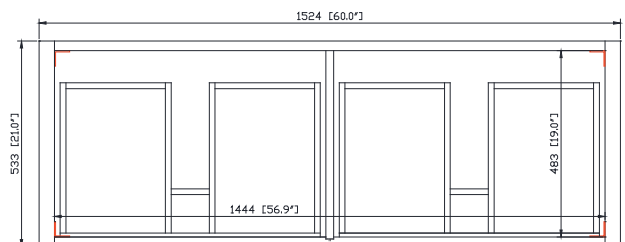

Avanity

KAI-V60-NT

Features

- Solid teak wood, plywood
- 4 soft-close drawers
- Open shelf
- Adjustable height levelers

Colors / Couleurs

- Natural Teak finish / Finition Teck Naturel

Nominal Dimension / Dimension Nominale

- 60W x 21D x 34H inches | 1524 x 533 x 864 mm

Caractéristiques

- Bois de teck massif, contreplaqué
- Quatre tiroirs à fermeture amortie
- Une étagère ouverte
- Leviers réglables en hauteur

Product Diagrams / Diagrammes Produit

Front / Devant

Back / Derrière

Side / Côté