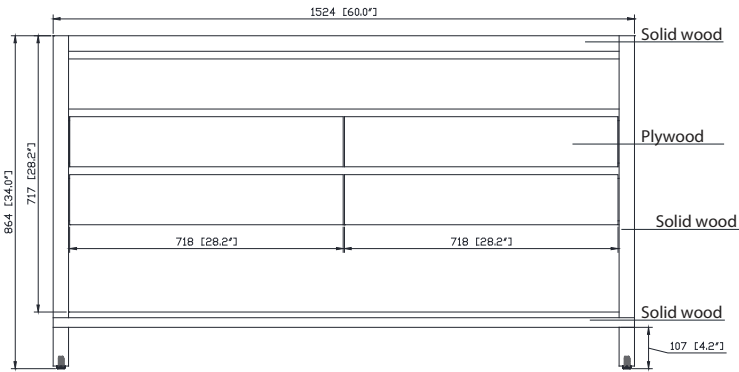

Product Diagrams / Diagrammes Produit

Front / Devant