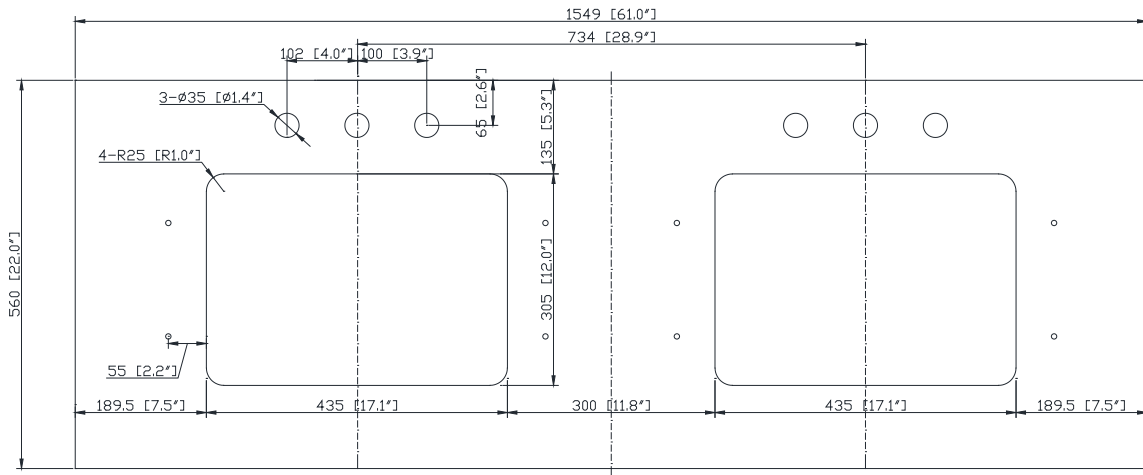

Product Diagrams

Top