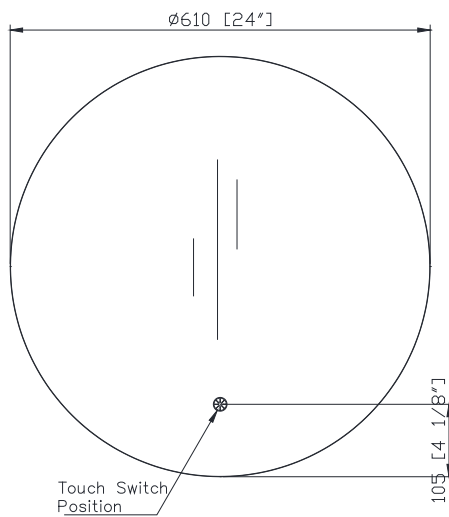

Product Diagrams / Diagrammes Produit

Front / Devant