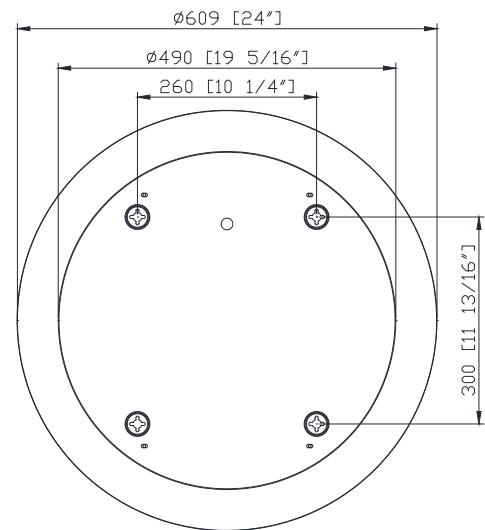

## Nominal Dimension / Dimension Nominale

- 24W x 1 9/16D x 24H (inches) | 610 x 40 x 610 mm

## Caractéristiques

- Miroir non biseauté
- Sans cadre
- Le miroir se bloque verticalement

## Product Diagrams / Diagrammes Produit

Front / Devant

Back / Derrière

Side / Côté

Top / Haut