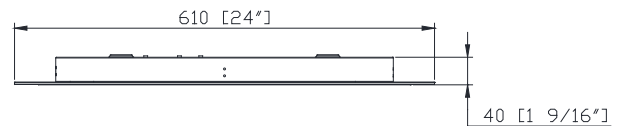

## Nominal Dimension / Dimension Nominale

- 24W x 1 9/16D x 24H (inches) | 610 x 40 x 610 mm

## Product Diagrams / Diagrammes Produit

Front / Devant

Back / Derrière

Side / Côté

Top / Haut