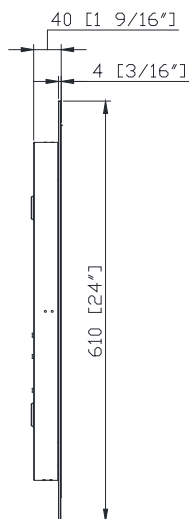

## Nominal Dimension / Dimension Nominale

- 24W x 1 9/16D x 24H (inches) | 610 x 40 x 610 mm

## Caractéristiques

- Miroir non biseauté
- Sans cadre
- Le miroir se bloque verticalement

## Product Diagrams / Diagrammes Produit

Front / Devant

Back / Derrière

Side / Côté

Top / Haut