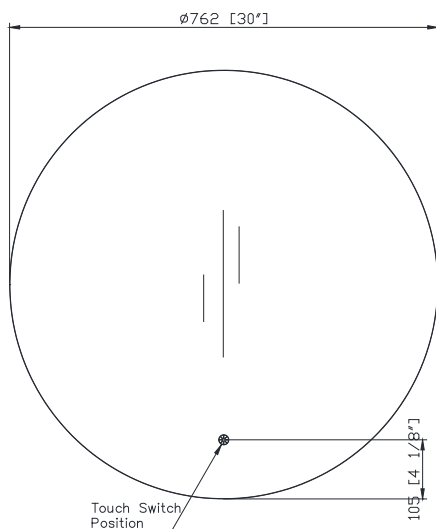

Features

- Non-beveled mirror
- Frameless
- Mirror hangs vertically

Colors / Couleurs

- N/A / N/A

Nominal Dimension / Dimension Nominale

- 30W x 1.57D x 30H (inches) | 762 x 40 x 762 mm

Caractéristiques

- Miroir non biseauté
- Sans cadre
- Le miroir se bloque verticalement

Product Diagrams / Diagrammes Produit

Front / Devant

Back / Derrière

Side / Côté

Top / Haut