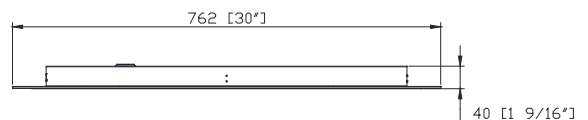

Features

- Non-beveled mirror
- Frameless
- Mirror hangs vertically

Colors / Couleurs

- N/A / N/A

Nominal Dimension / Dimension Nominale

- 30W x 1.57D x 30H (inches) | 762 x 40 x 762 mm

Caractéristiques

- Miroir non biseauté
- Sans cadre
- Le miroir se bloque verticalement

Product Diagrams / Diagrammes Produit

Front / Devant

Back / Derrière

Side / Côté

Top / Haut