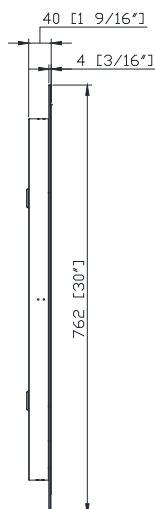

Features

- Non-beveled mirror
- Frameless
- Mirror hangs vertically

Colors / Couleurs

- N/A / N/A

Nominal Dimension / Dimension Nominale

- 30W x 1.57D x 30H (inches) | 762 x 40 x 762 mm

Caractéristiques

- Miroir non biseauté
- Sans cadre
- Le miroir se bloque verticalement

Product Diagrams / Diagrammes Produit

Front / Devant

Back / Derrière

Side / Côté

Top / Haut