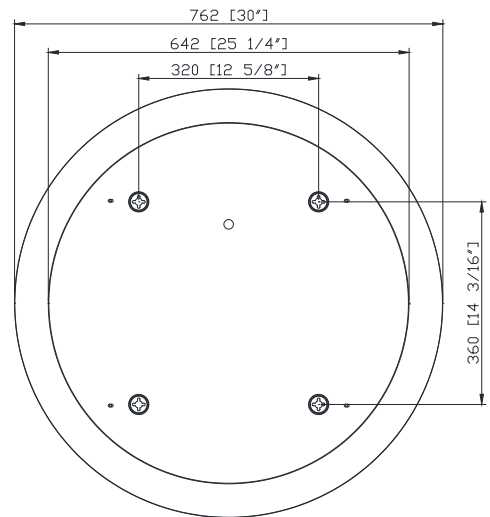

Features

- Non-beveled mirror
- Frameless
- Mirror hangs vertically

Colors / Couleurs

- N/A / N/A

Nominal Dimension / Dimension Nominale

- 30W x 1.57D x 30H (inches) | 762 x 40 x 762 mm

Caractéristiques

- Miroir non biseauté
- Sans cadre
- Le miroir se bloque verticalement

Product Diagrams / Diagrammes Produit

Front / Devant

Back / Derrière

Side / Côté

Top / Haut