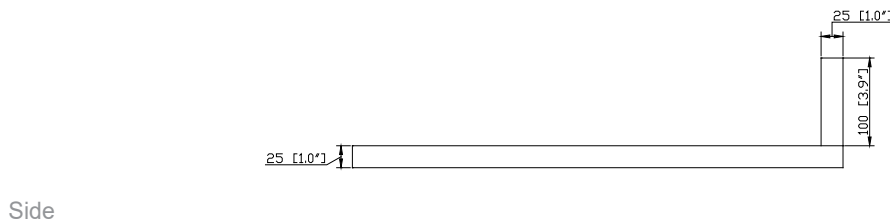

Product Diagrams