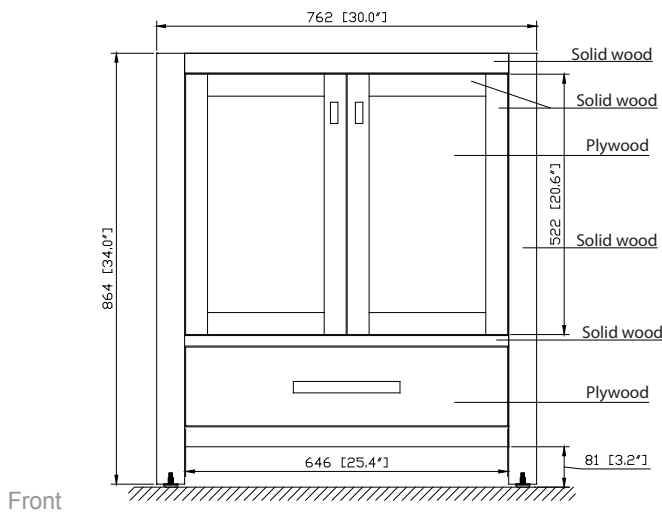

Product Diagrams