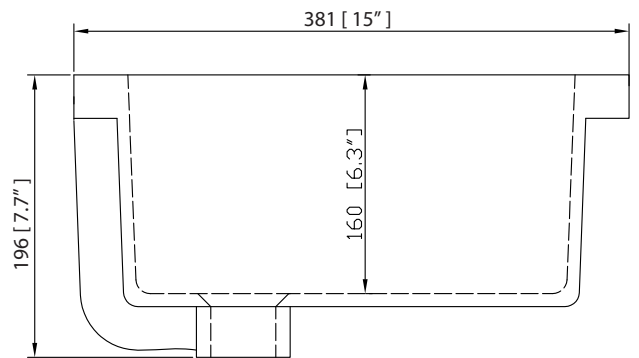

## Nominal Dimension

- 72W x 21D x 34H inches

## Nominal Dimension

- 73W x 22D x 1H inches
- 1853 x 560 x 25 mm

### Nominal Dimension

- 20W x 15D x 7.7H inches
- 510 x 381 x 196mm

### Product Diagrams

Top

Front

Side