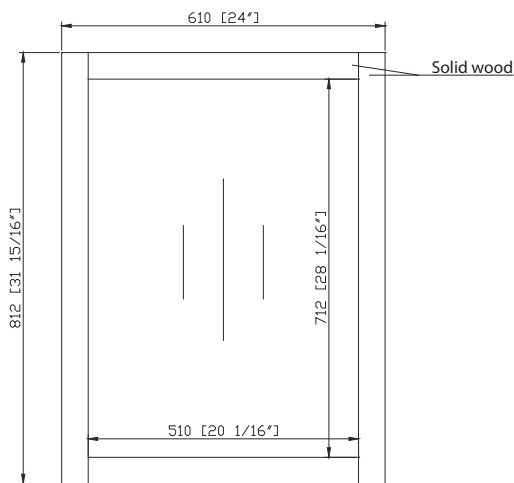

Product Diagrams / Diagrammes Produit

Front / De devant