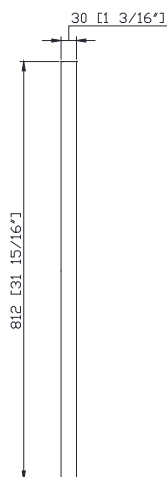

## Features

- Solid ash wood frame
- Beveled edge mirror
- Mirror hangs vertically or horizontally
- Wall cleat for easy hanging and leveling

## Caractéristiques

- Cadre en bois de frêne massif
- Miroir aux bordures biseautées
- Peut être suspendu à l'horizontale et à la verticale
- Attache en mur comprise pour faciliter la suspension

## Nominal Dimension / Dimension Nominale

- 24W x 13/16D x 31 15/16H (inches) | 610 x 30x 812mm

## Product Diagrams / Diagrammes Produit

Front / De devant

Back / Arrière

Side / Côté

Top / Haut