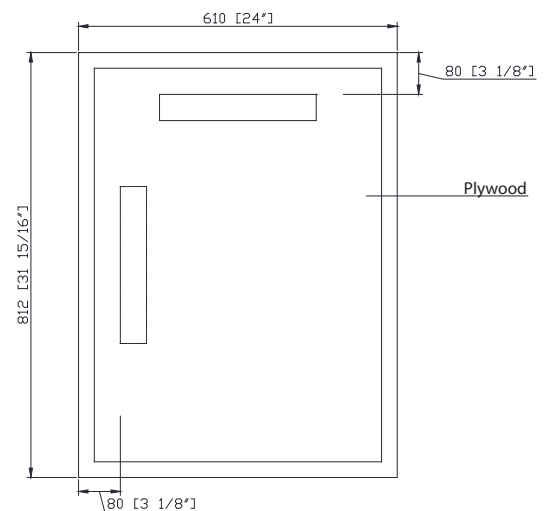

Back / Arrière