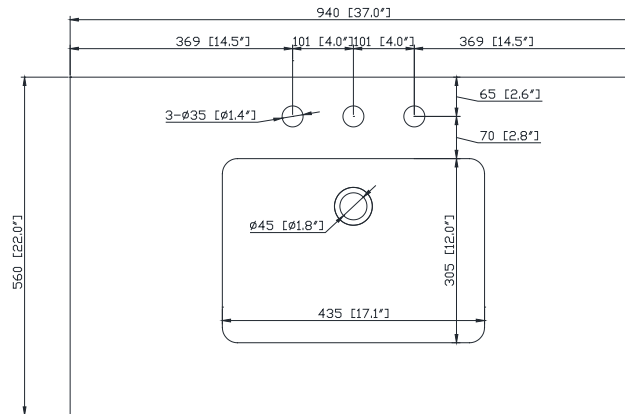

Avanity

EUT37CW-RS
SUT37CW-RS

Features

- 25mm thickness top material
- Pre-installed with rectangular sink CUM20WT-R
- Top pre-drilled for 8" widespread faucet
- 4" backsplash included

Colors / Couleurs

- Cala White / Cala Blanc
- Carrara White / Blanc de Carrare

Nominal Dimension / Dimension Nominale

- 37W x 22D x 8.7H inches | 940 x 560 x 221 mm

Caractéristiques

- Matériau supérieur de 25 mm d'épaisseur
- Pré-installé avec évier rectangulaire CUM20WT-R
- Dessus pré-percé pour un robinet large de 8 po
- Dossier de 4" inclus

Product Diagrams / Diagrammes Produit

Top / Haut

Front / De face

Side / Côté