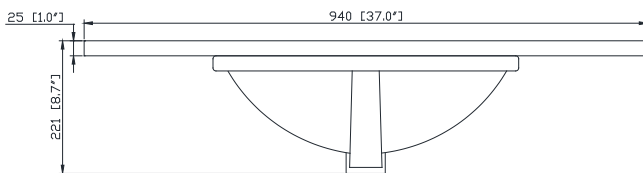

Avanity

EUT37CW-RS
SUT37CW-RS

Features

- 25mm thickness top material
- Pre-installed with rectangular sink CUM20WT-R
- Top pre-drilled for 8" widespread faucet
- 4" backsplash included

Colors / Couleurs

- Cala White / Cala Blanc
- Carrara White / Blanc de Carrare

Nominal Dimension / Dimension Nominale

- 37W x 22D x 8.7H inches | 940 x 560 x 221 mm

Caractéristiques

- Matériau supérieur de 25 mm d'épaisseur
- Pré-installé avec évier rectangulaire CUM20WT-R
- Dessus pré-percé pour un robinet large de 8 po
- Dossier de 4" inclus

Product Diagrams / Diagrammes Produit

Top / Haut

Front / De face

Side / Côté