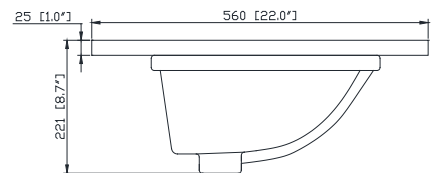

Avanity

EUT37CW-RS
SUT37CW-RS

Features

- 25mm thickness top material
- Pre-installed with rectangular sink CUM20WT-R
- Top pre-drilled for 8" widespread faucet
- 4" backsplash included

Colors / Couleurs

- Cala White / Cala Blanc
- Carrara White / Blanc de Carrare

Nominal Dimension / Dimension Nominale

- 37W x 22D x 8.7H inches | 940 x 560 x 221 mm

Caractéristiques

- Matériau supérieur de 25 mm d'épaisseur
- Pré-installé avec évier rectangulaire CUM20WT-R
- Dessus pré-percé pour un robinet large de 8 po
- Dossier de 4" inclus

Product Diagrams / Diagrammes Produit

Top / Haut

Front / De face

Side / Côté