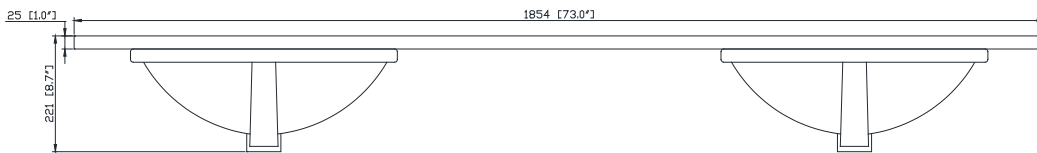

Avanity

EUT73CW-RS
SUT73CW-RS

Features

- 25mm thickness top material
- Pre-installed with rectangular sink CUM20WT-R
- Top pre-drilled for 8" widespread faucet
- 4" backsplash included

Caractéristiques

- Matériau supérieur de 25 mm d'épaisseur
- Pré-installé avec évier rectangulaire CUM20WT-R
- Dessus pré-percé pour un robinet large de 8 po
- Dossier de 4" inclus

Colors / Couleurs

- Cala White / Cala Blanc
- Carrara White / Blanc de Carrare

Nominal Dimension / Dimension Nominale

- 73W x 22D x 8.7H inches | 1854 x 560 x 221 mm

Product Diagrams / Diagrammes Produit

Top / Haut

Front / De face

Side / Côté