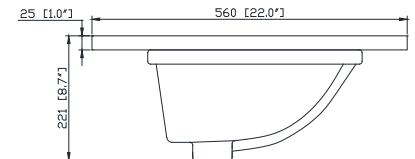

Avanity

EUT73CW-RS
SUT73CW-RS

Features

- 25mm thickness top material
- Pre-installed with rectangular sink CUM20WT-R
- Top pre-drilled for 8" widespread faucet
- 4" backsplash included

Caractéristiques

- Matériau supérieur de 25 mm d'épaisseur
- Pré-installé avec évier rectangulaire CUM20WT-R
- Dessus pré-percé pour un robinet large de 8 po
- Dossier de 4" inclus

Colors / Couleurs

- Cala White / Cala Blanc
- Carrara White / Blanc de Carrare

Nominal Dimension / Dimension Nominale

- 73W x 22D x 8.7H inches | 1854 x 560 x 221 mm

Product Diagrams / Diagrammes Produit

Front / De face

Side / Côté