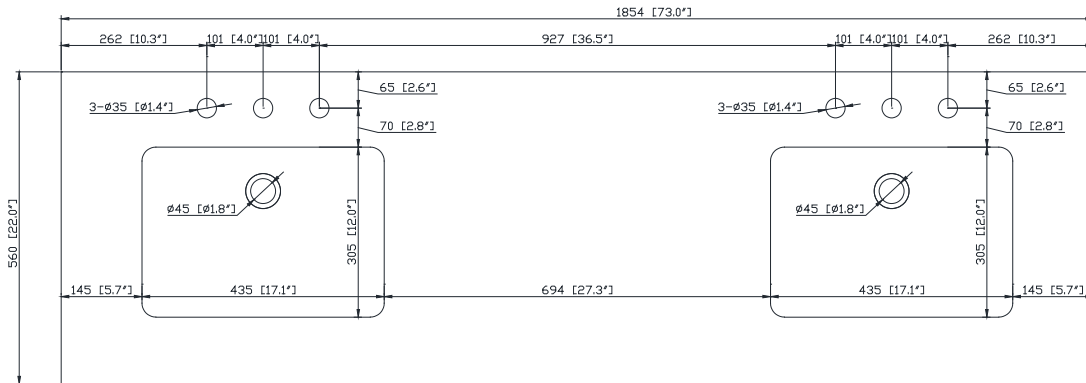

Avanity

EUT73CW-RS
SUT73CW-RS

Features

- 25mm thickness top material
- Pre-installed with rectangular sink CUM20WT-R
- Top pre-drilled for 8" widespread faucet
- 4" backsplash included

Caractéristiques

- Matériau supérieur de 25 mm d'épaisseur
- Pré-installé avec évier rectangulaire CUM20WT-R
- Dessus pré-percé pour un robinet large de 8 po
- Dossier de 4" inclus

Colors / Couleurs

- Cala White / Cala Blanc
- Carrara White / Blanc de Carrare

Nominal Dimension / Dimension Nominale

- 73W x 22D x 8.7H inches | 1854 x 560 x 221 mm

Product Diagrams / Diagrammes Produit

Top / Haut