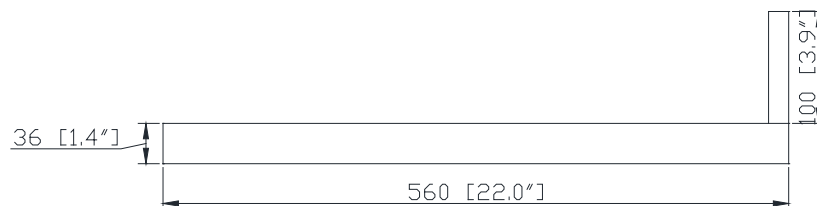

Avanity

VUT37GQ-R / VUT37WQ-R

Features

- Top cutout for single undermount sink
- Top pre-drilled for 8" widespread faucet
- 4" backsplash included

Caractéristiques

- Découpe supérieure pour un évier encastré simple
- Haut pré-percé pour robinet large de 8 "
- Dossier de 4 "inclus

Colors / Couleurs

- Gray Quartz / Quartz gris
- White Quartz / Quartz blanc

Nominal Dimension / Dimension Nominale

- 37W x 22D x 1.4H inches | 940 x560 x36 mm

Product Diagrams / Diagrammes Produit

Top / Haut

Side / Côté