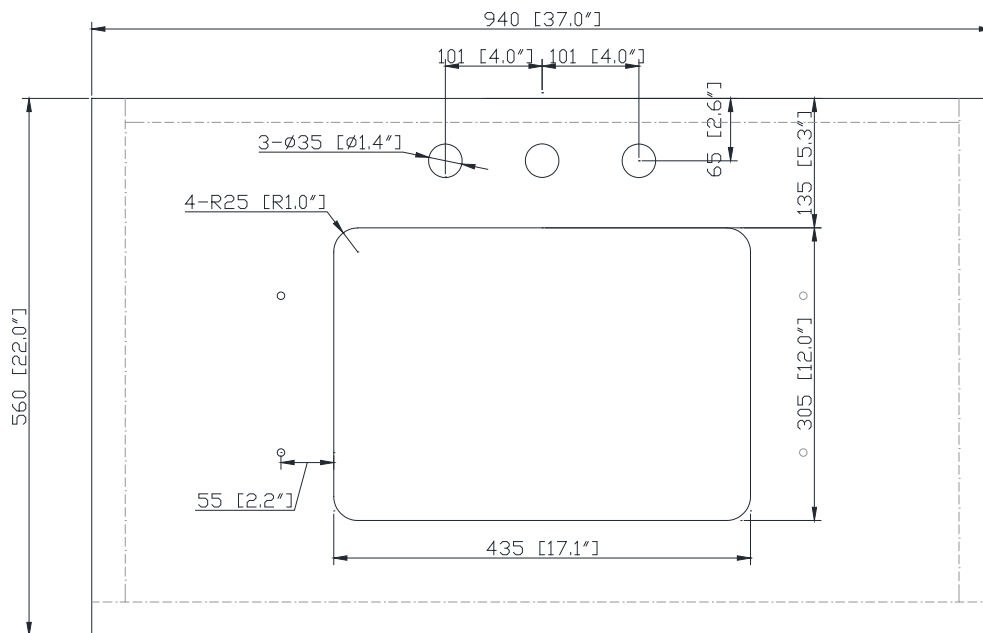

Avanity

VUT37GQ-R / VUT37WQ-R

Features

- Top cutout for single undermount sink
- Top pre-drilled for 8" widespread faucet
- 4" backsplash included

Caractéristiques

- Découpe supérieure pour un évier encastré simple
- Haut pré-percé pour robinet large de 8 "
- Dossier de 4 "inclus

Colors / Couleurs

- Gray Quartz / Quartz gris
- White Quartz / Quartz blanc

Nominal Dimension / Dimension Nominale

- 37W x 22D x 1.4H inches | 940 x560 x36 mm

Product Diagrams / Diagrammes Produit

Top / Haut

Side / Côté