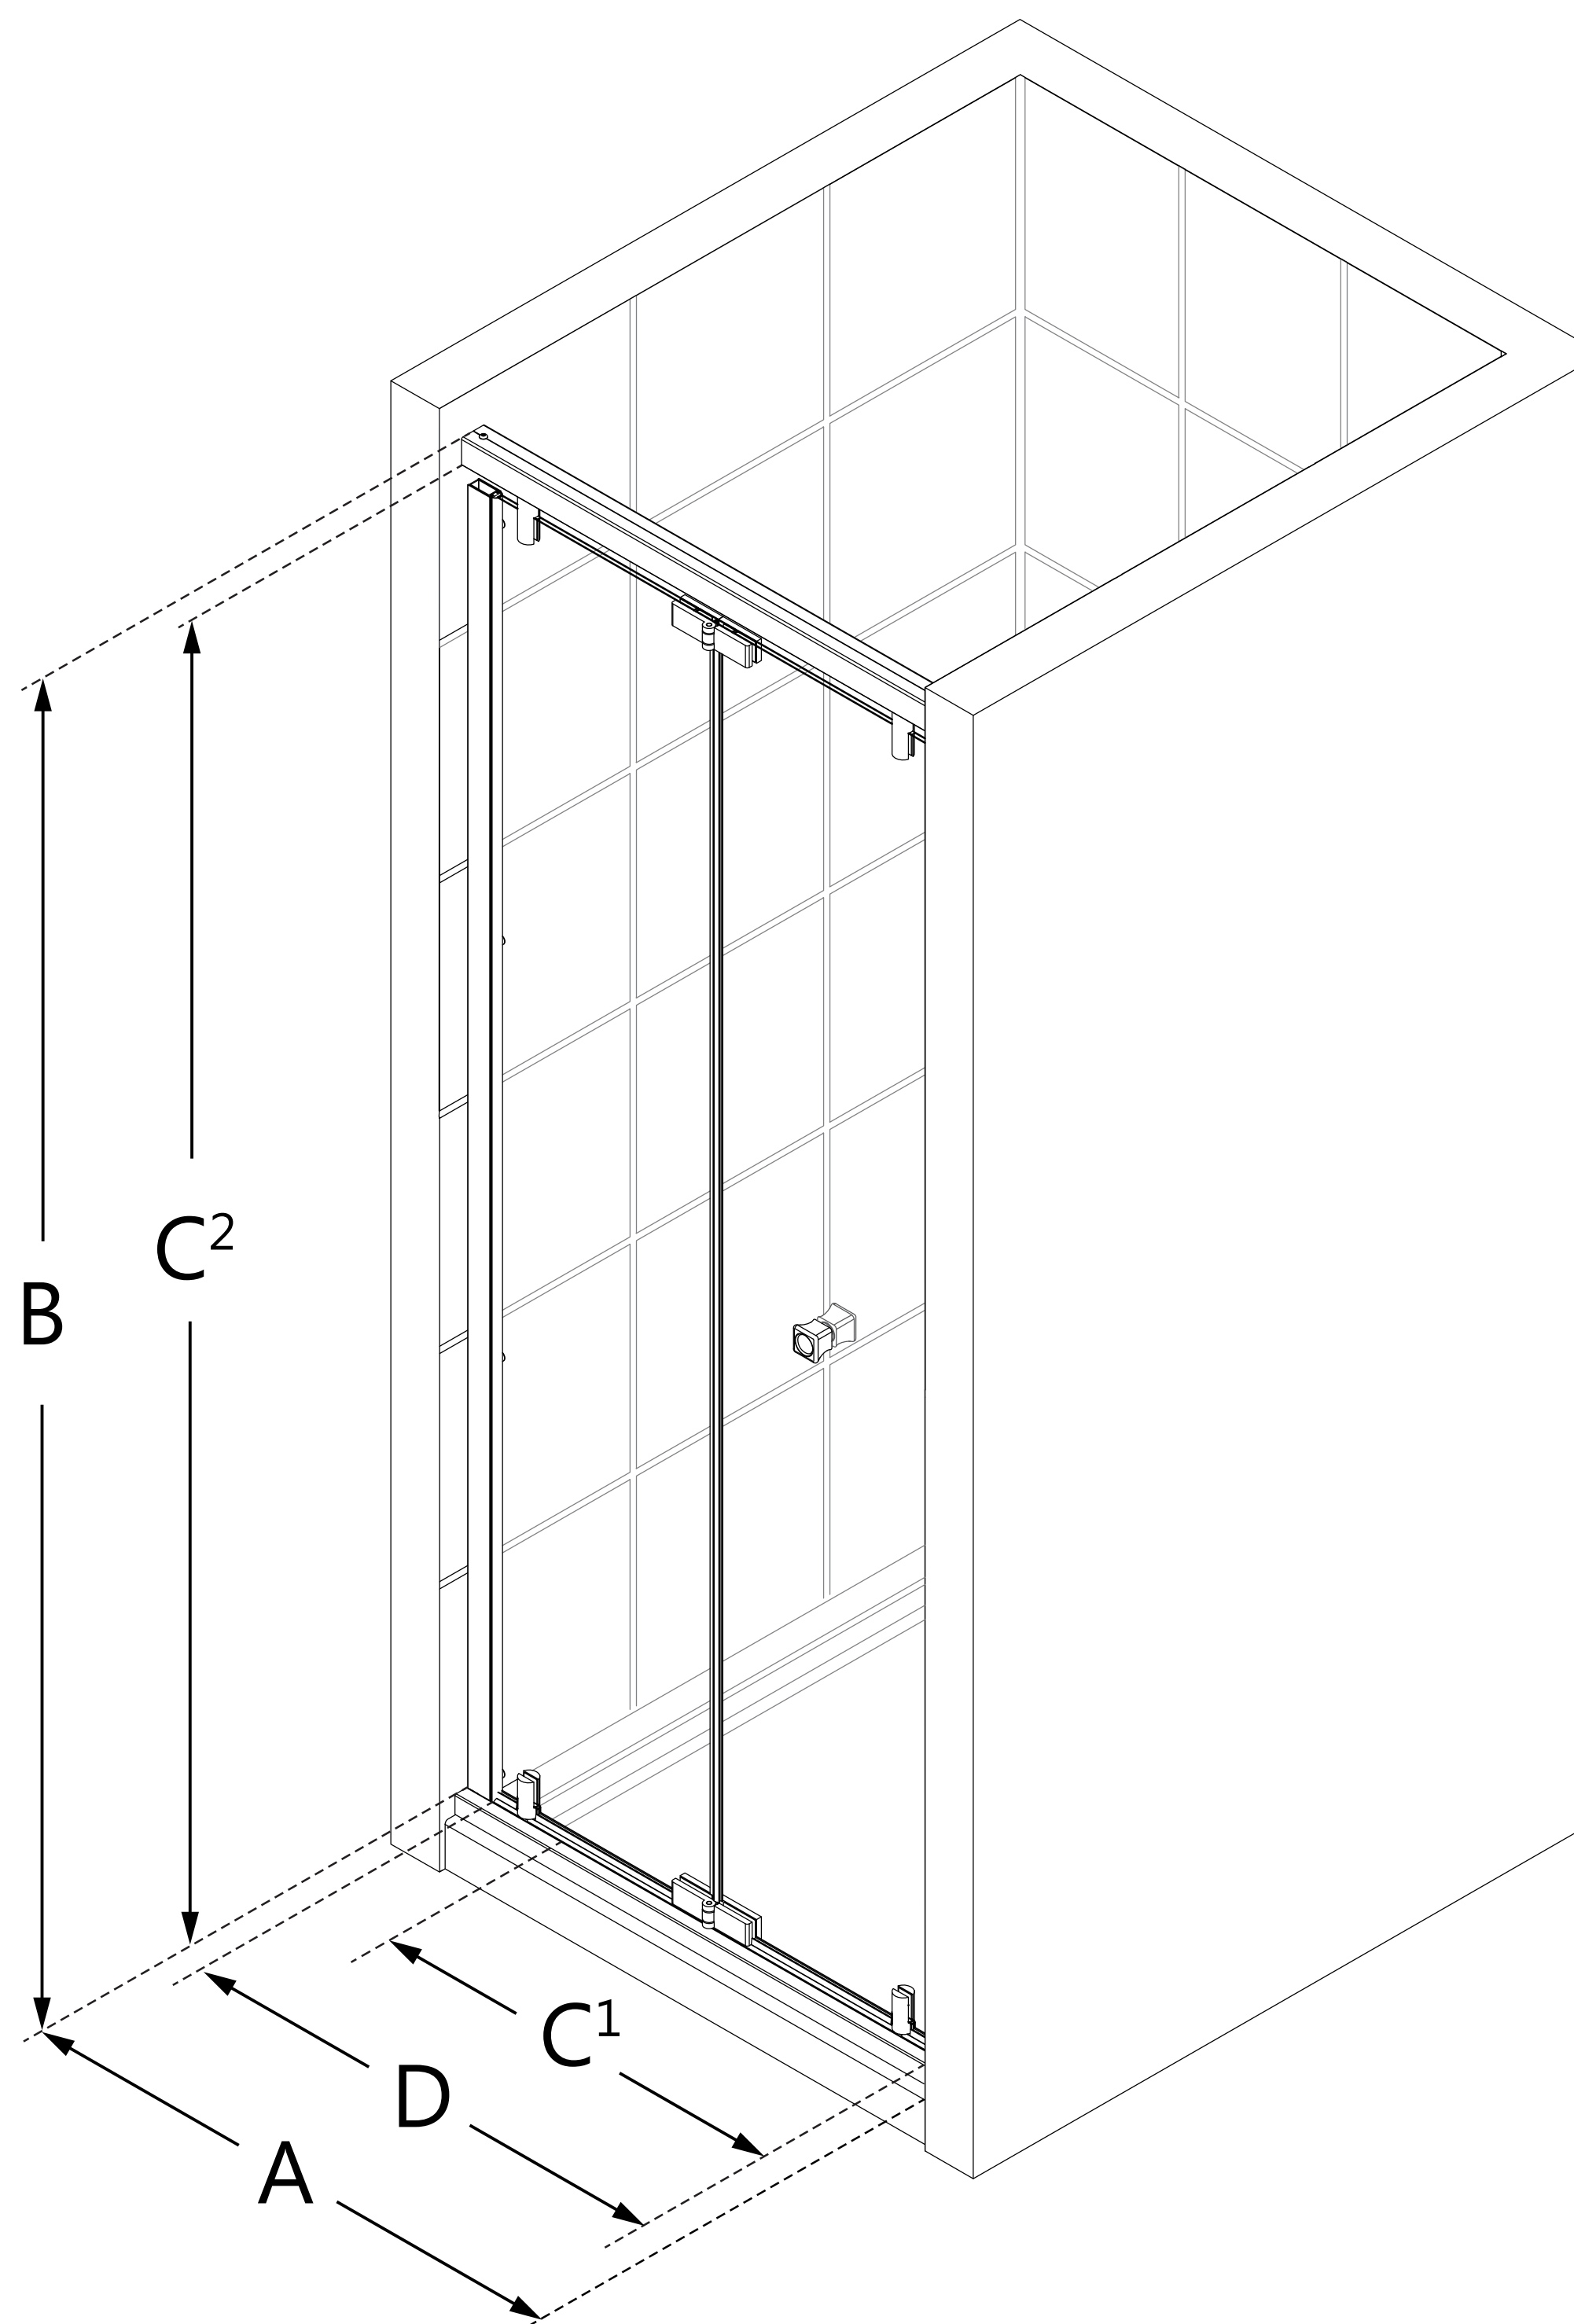

**SHDR-4532741**  
**BUTTERFLY-S**

**CONFIGURATION  
DIMENSIONS:**

**A: MODEL WIDTH**  
**30 - 31 1/2 in.**

**B: MODEL HEIGHT**  
**73 7/8 in.**

**C: ACCESS WIDTH**  
**22 in.**

**C2: ACCESS HEIGHT**  
**72 3/8 in.**

**D: DOOR WIDTH**  
**26 3/4 in.**

**CUSTOMIZATION**  
**No**

**MATCHING SHOWER BASE**  
**DLT-1132320**

**BASE OPTIONS**  
**White, Biscuit (-22), Black (-88)**

**BASE DRAIN LOCATION**  
**Center**

**MINIMUM THRESHOLD REQUIRED**  
**1 1/2 in.**