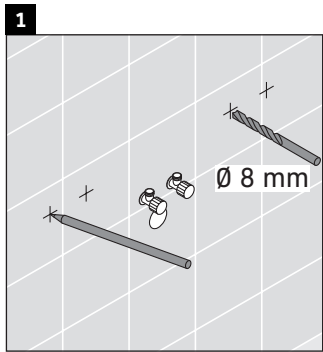

Best.-Nr. BR4404/18.01.1