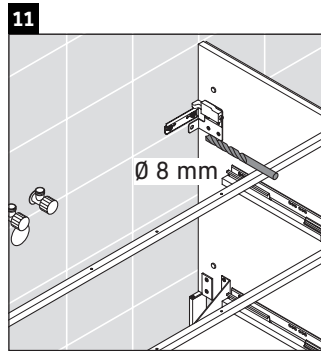

Best.-Nr. BR4404/18.01.1