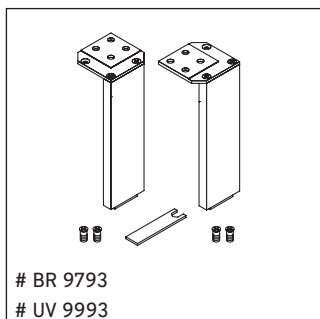

Brioso

BR 4404

Montageanleitung

ME by Starck # 233612

Verwendungshinweise

Die Badmöbelserie entspricht den gültigen Normen und Richtlinien zum Zeitpunkt der Auslieferung und ist für den Einsatz in Bädern konzipiert. Eine direkte Benetzung mit Wasser z. B. beim Duschen ist zu vermeiden.

Technische Verbesserungen und optische Veränderungen an den abgebildeten Produkten behalten wir uns vor.

Best.-Nr. BR4404/18.01.1