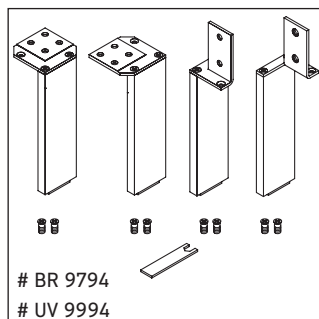

Brioso

BR 4404

Montageanleitung

ME by Starck # 233612

Verwendungshinweise

Die Badmöbelserie entspricht den gültigen Normen und Richtlinien zum Zeitpunkt der Auslieferung und ist für den Einsatz in Bädern konzipiert. Eine direkte Benetzung mit Wasser z. B. beim Duschen ist zu vermeiden.

Technische Verbesserungen und optische Veränderungen an den abgebildeten Produkten behalten wir uns vor.

Best.-Nr. BR4404/18.01.1