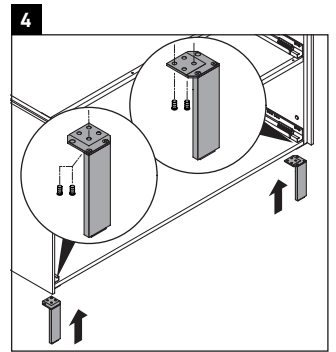

Best.-Nr. BR4404/18.01.1