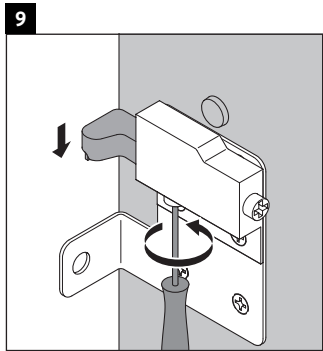

Best.-Nr. BR4404/18.01.1