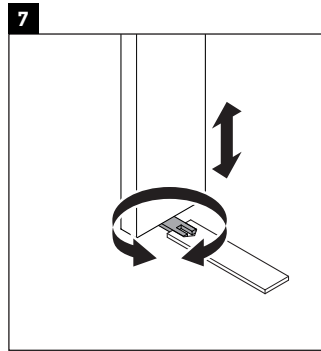

Best.-Nr. BR4404/18.01.1