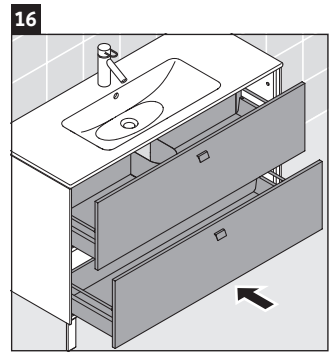

Best.-Nr. BR4404/18.01.1