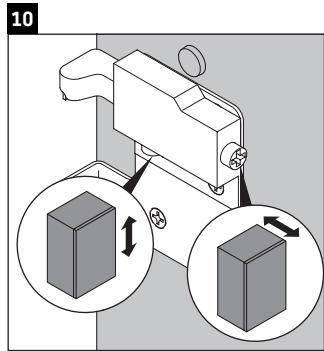

Best.-Nr. BR4404/18.01.1