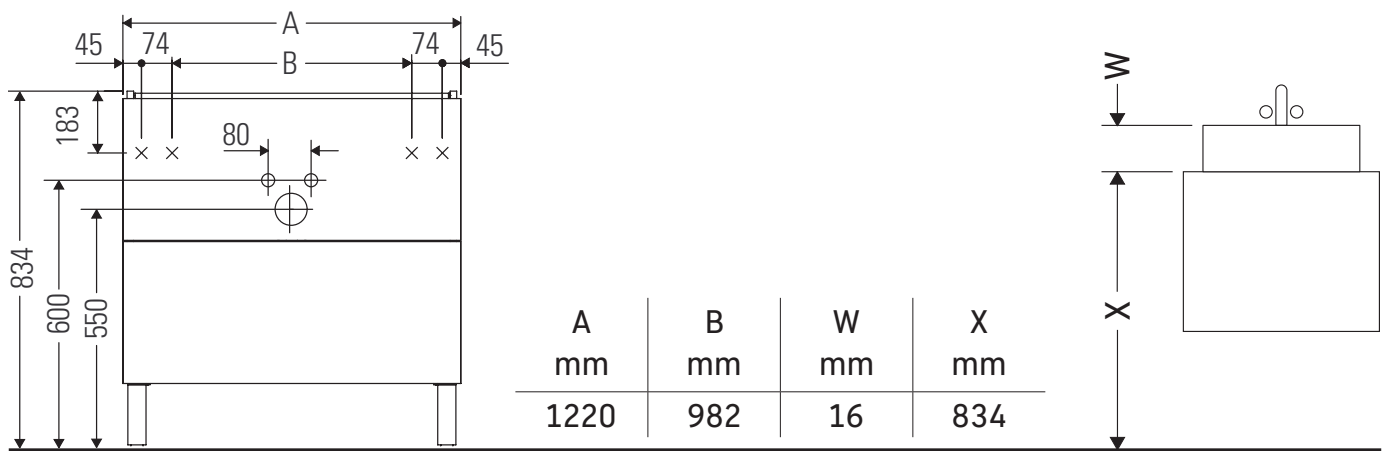

Brioso

BR 4404

Montageanleitung

ME by Starck # 233612

Verwendungshinweise

Die Badmöbelserie entspricht den gültigen Normen und Richtlinien zum Zeitpunkt der Auslieferung und ist für den Einsatz in Bädern konzipiert. Eine direkte Benetzung mit Wasser z. B. beim Duschen ist zu vermeiden.

Technische Verbesserungen und optische Veränderungen an den abgebildeten Produkten behalten wir uns vor.

Best.-Nr. BR4404/18.01.1