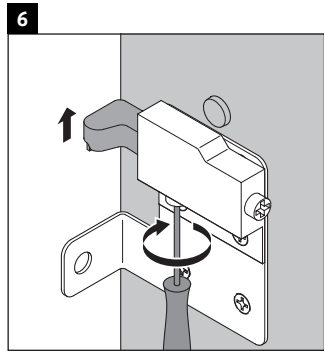

Best.-Nr. BR4404/18.01.1