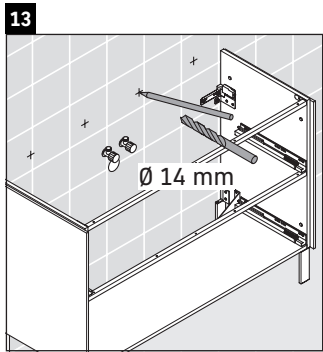

Best.-Nr. BR4404/18.01.1