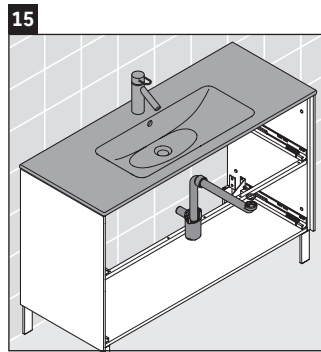

Best.-Nr. BR4404/18.01.1