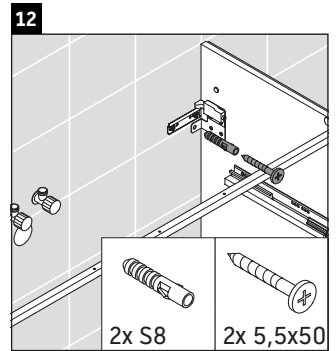

Best.-Nr. BR4404/18.01.1