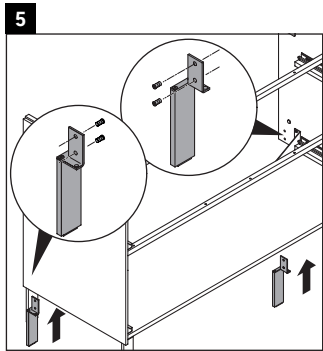

Best.-Nr. BR4404/18.01.1