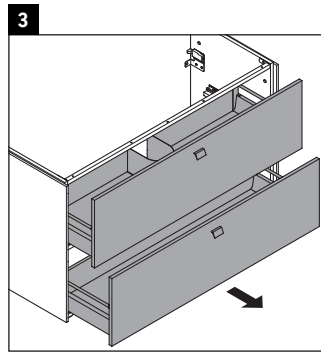

Best.-Nr. BR4404/18.01.1