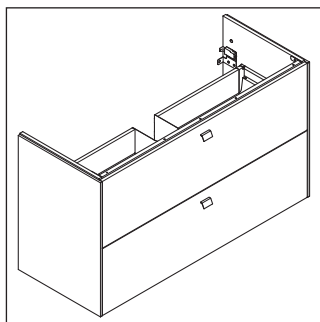

Brioso

BR 4404

Montageanleitung

ME by Starck # 233612

Verwendungshinweise

Die Badmöbelserie entspricht den gültigen Normen und Richtlinien zum Zeitpunkt der Auslieferung und ist für den Einsatz in Bädern konzipiert. Eine direkte Benetzung mit Wasser z. B. beim Duschen ist zu vermeiden.