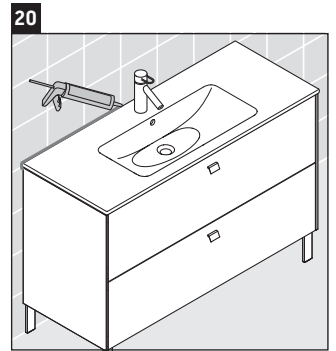

Best.-Nr. BR4404/18.01.1