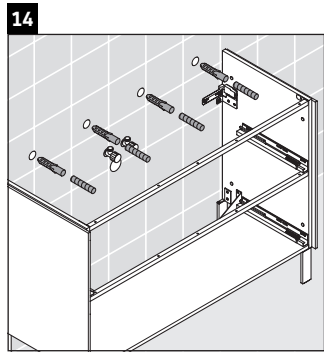

Best.-Nr. BR4404/18.01.1