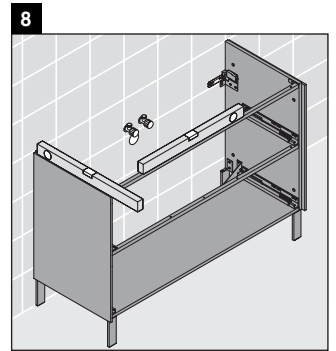

Best.-Nr. BR4404/18.01.1