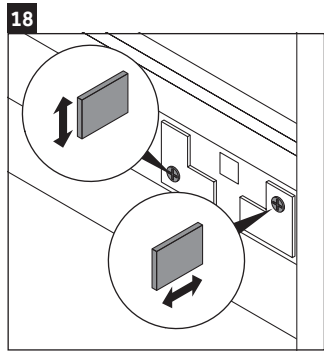

Best.-Nr. BR4404/18.01.1