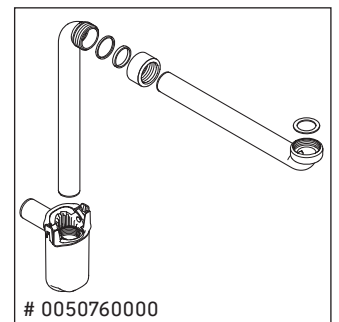

Brioso

BR 4404

Montageanleitung

ME by Starck # 233612

Verwendungshinweise

Die Badmöbelserie entspricht den gültigen Normen und Richtlinien zum Zeitpunkt der Auslieferung und ist für den Einsatz in Bädern konzipiert. Eine direkte Benetzung mit Wasser z. B. beim Duschen ist zu vermeiden.

Technische Verbesserungen und optische Veränderungen an den abgebildeten Produkten behalten wir uns vor.

Best.-Nr. BR4404/18.01.1