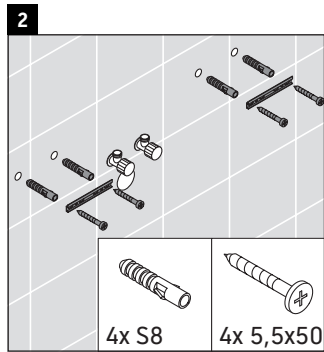

Best.-Nr. BR4404/18.01.1