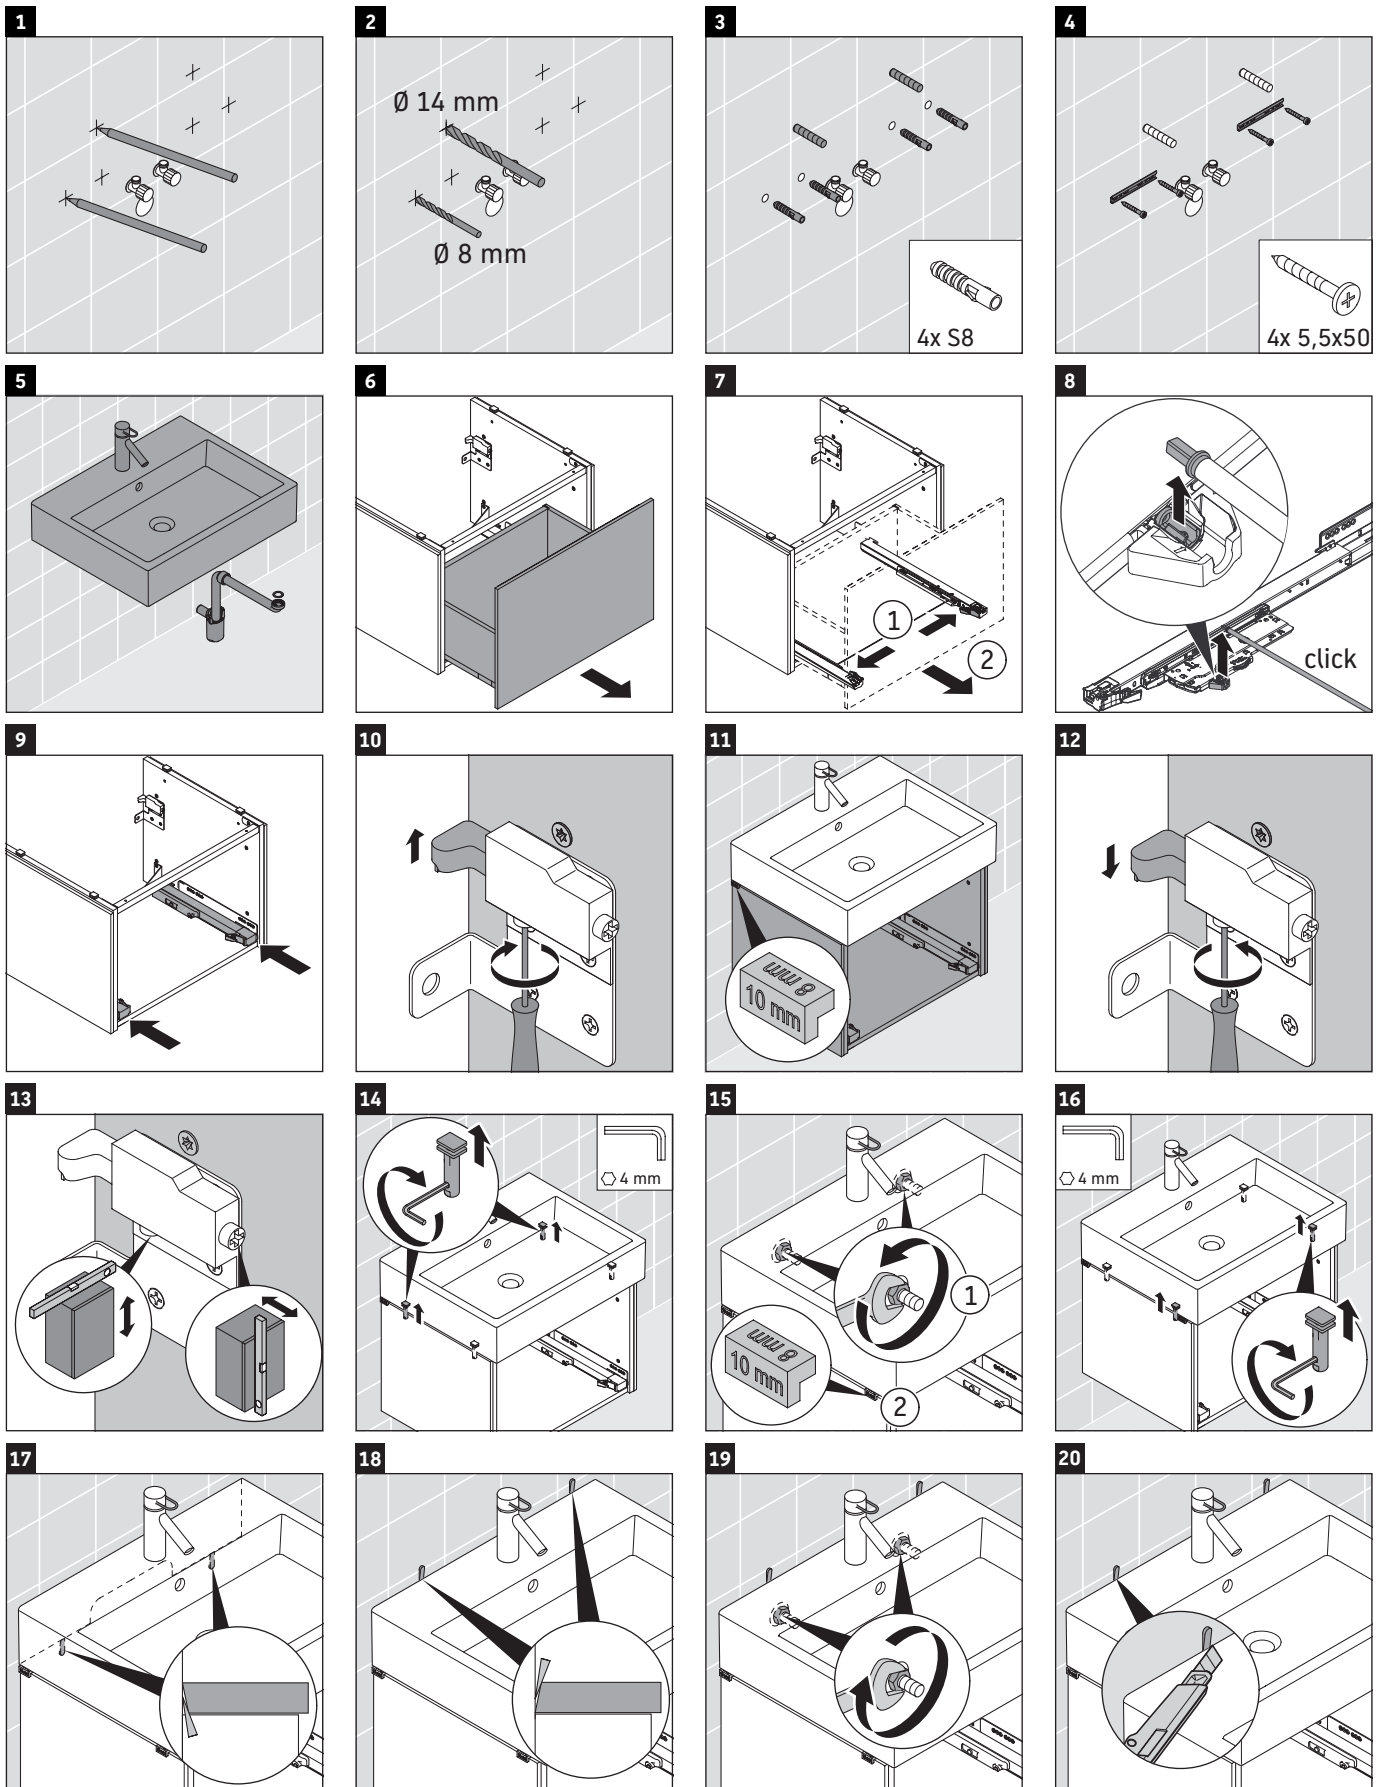

Best.-Nr. LC6174/17.03.1