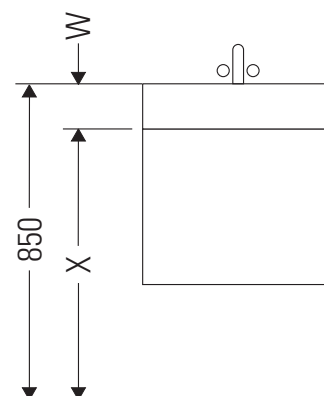

L-Cube

LC 6174

Montageanleitung

A	B	W	X
mm	mm	mm	mm
484	246	135	715

Vero Air # 235050

Verwendungshinweise

Die Badmöbelserie entspricht den gültigen Normen und Richtlinien zum Zeitpunkt der Auslieferung und ist für den Einsatz in Bädern konzipiert. Eine direkte Benetzung mit Wasser z. B. beim Duschen ist zu vermeiden.