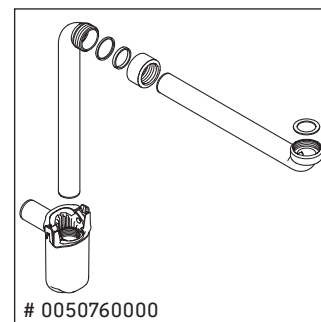

L-Cube

LC 6174

Montageanleitung

A	B	W	X
mm	mm	mm	mm
484	246	135	715

Vero Air # 235050

Verwendungshinweise

Die Badmöbelserie entspricht den gültigen Normen und Richtlinien zum Zeitpunkt der Auslieferung und ist für den Einsatz in Bädern konzipiert. Eine direkte Benetzung mit Wasser z. B. beim Duschen ist zu vermeiden.