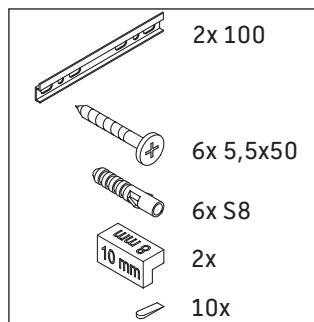

L-Cube

LC 6174

Montageanleitung

A	B	W	X
mm	mm	mm	mm
484	246	135	715

Vero Air # 235050

Verwendungshinweise

Die Badmöbelserie entspricht den gültigen Normen und Richtlinien zum Zeitpunkt der Auslieferung und ist für den Einsatz in Bädern konzipiert. Eine direkte Benetzung mit Wasser z. B. beim Duschen ist zu vermeiden.