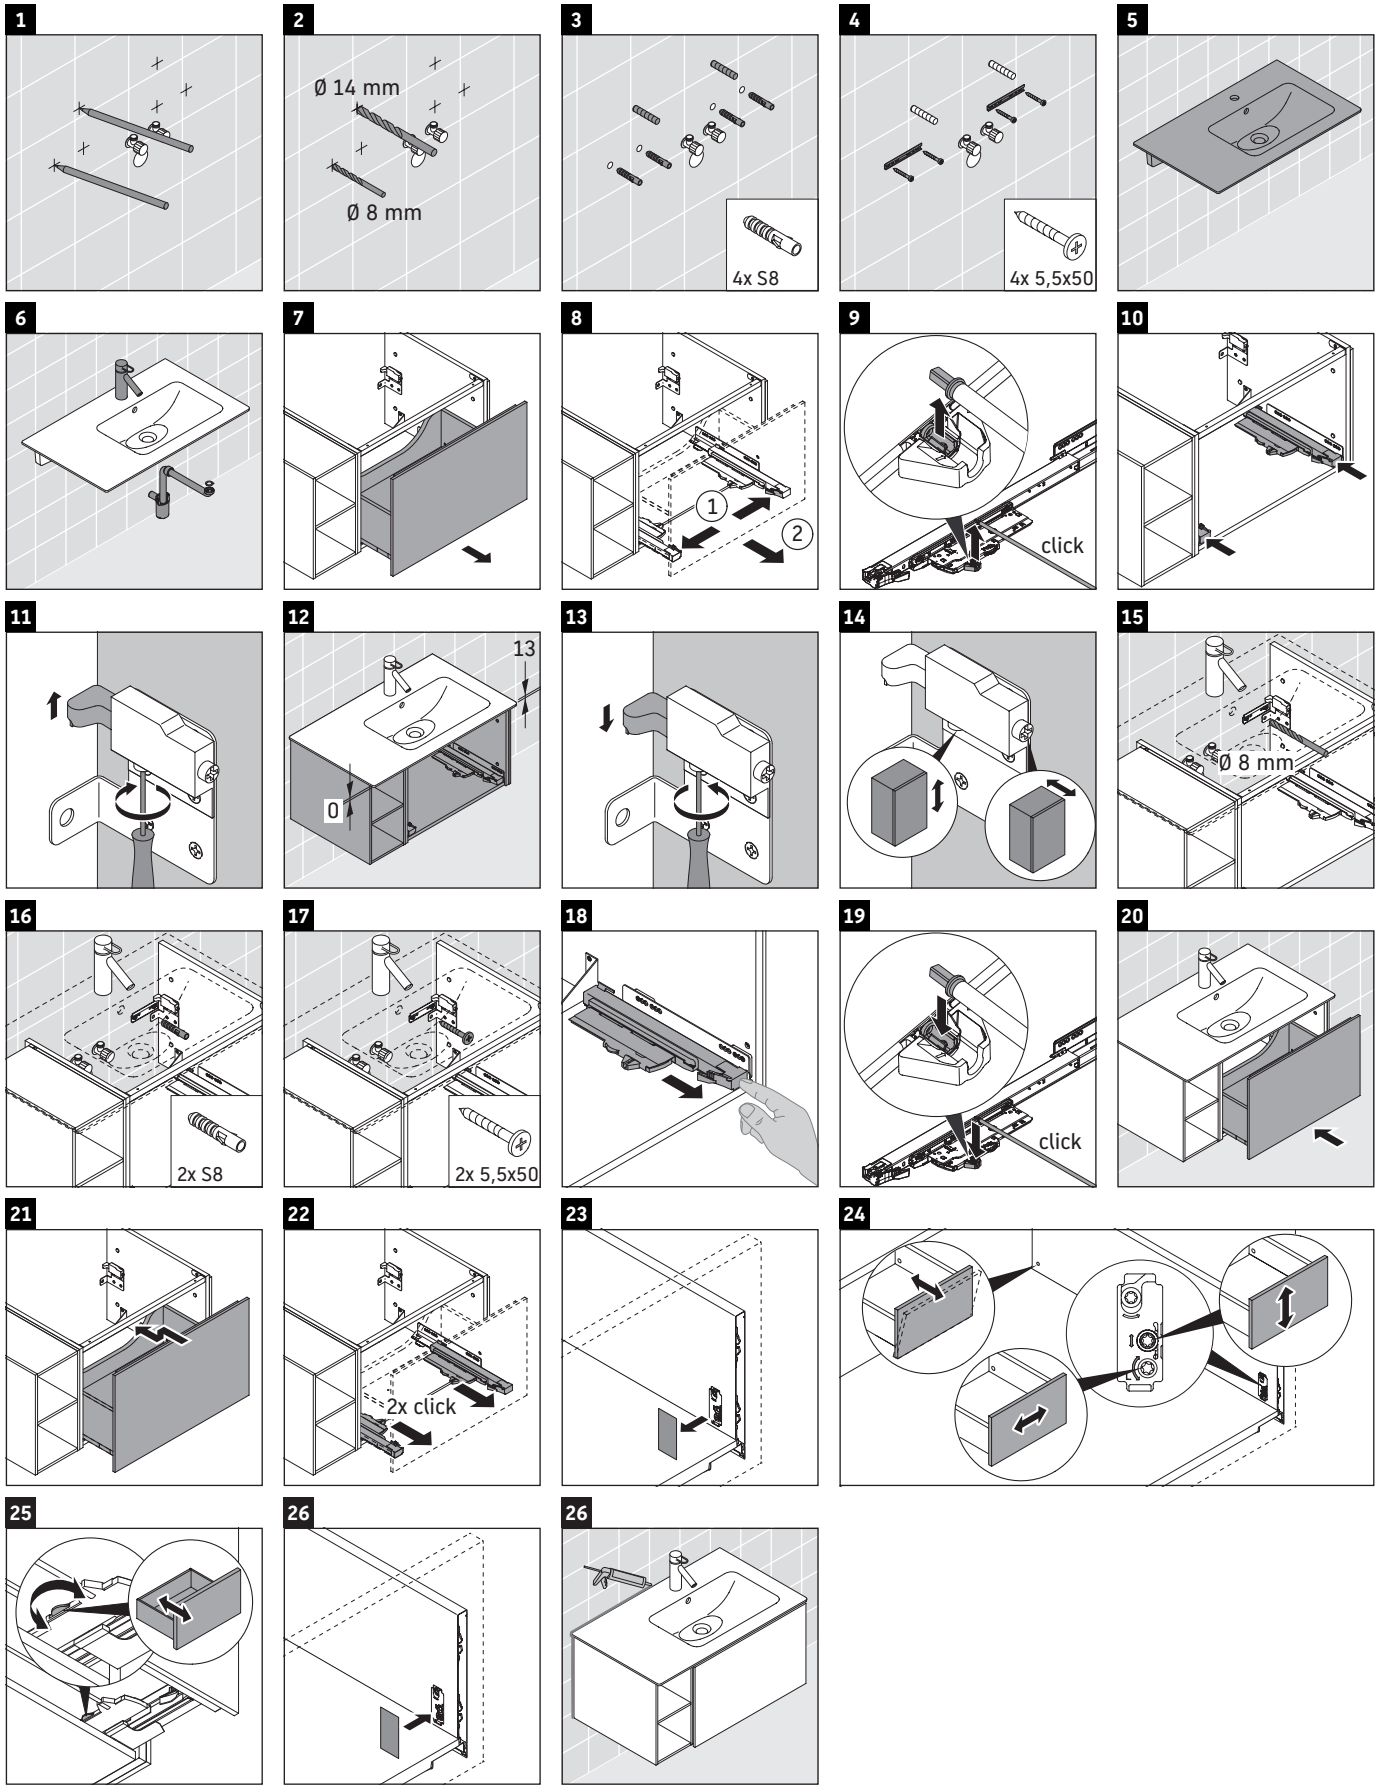

Duravit AG, Werderstr. 36, 78132 Hornberg, Germany, Phone +49 78 33 700, Fax +49 78 33 70 289, info@duravit.de, www.duravit.de