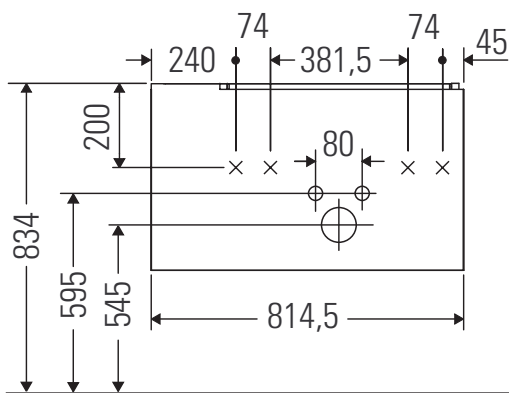

L-Cube

LC 6192

Montageanleitung

W mm	X mm
17	834

ME by Starck # 234683

Verwendungshinweise

Die Badmöbelserie entspricht den gültigen Normen und Richtlinien zum Zeitpunkt der Auslieferung und ist für den Einsatz in Bädern konzipiert. Eine direkte Benetzung mit Wasser z. B. beim Duschen ist zu vermeiden.