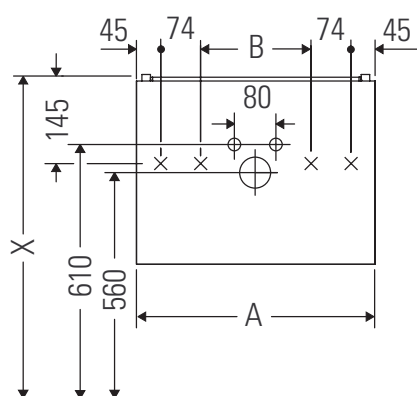

L-Cube

LC 6274

Montageanleitung

A	B	W	X
mm	mm	mm	mm
484	246	135	715

Vero Air # 235050

Verwendungshinweise

Die Badmöbelserie entspricht den gültigen Normen und Richtlinien zum Zeitpunkt der Auslieferung und ist für den Einsatz in Bädern konzipiert. Eine direkte Benetzung mit Wasser z. B. beim Duschen ist zu vermeiden.