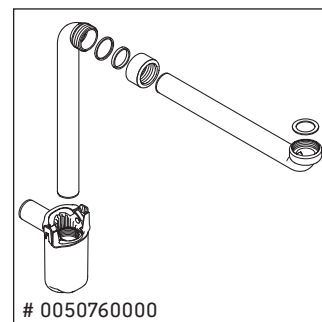

L-Cube

LC 6274

Montageanleitung

A	B	W	X
mm	mm	mm	mm
484	246	135	715

Vero Air # 235050

Verwendungshinweise

Die Badmöbelserie entspricht den gültigen Normen und Richtlinien zum Zeitpunkt der Auslieferung und ist für den Einsatz in Bädern konzipiert. Eine direkte Benetzung mit Wasser z. B. beim Duschen ist zu vermeiden.