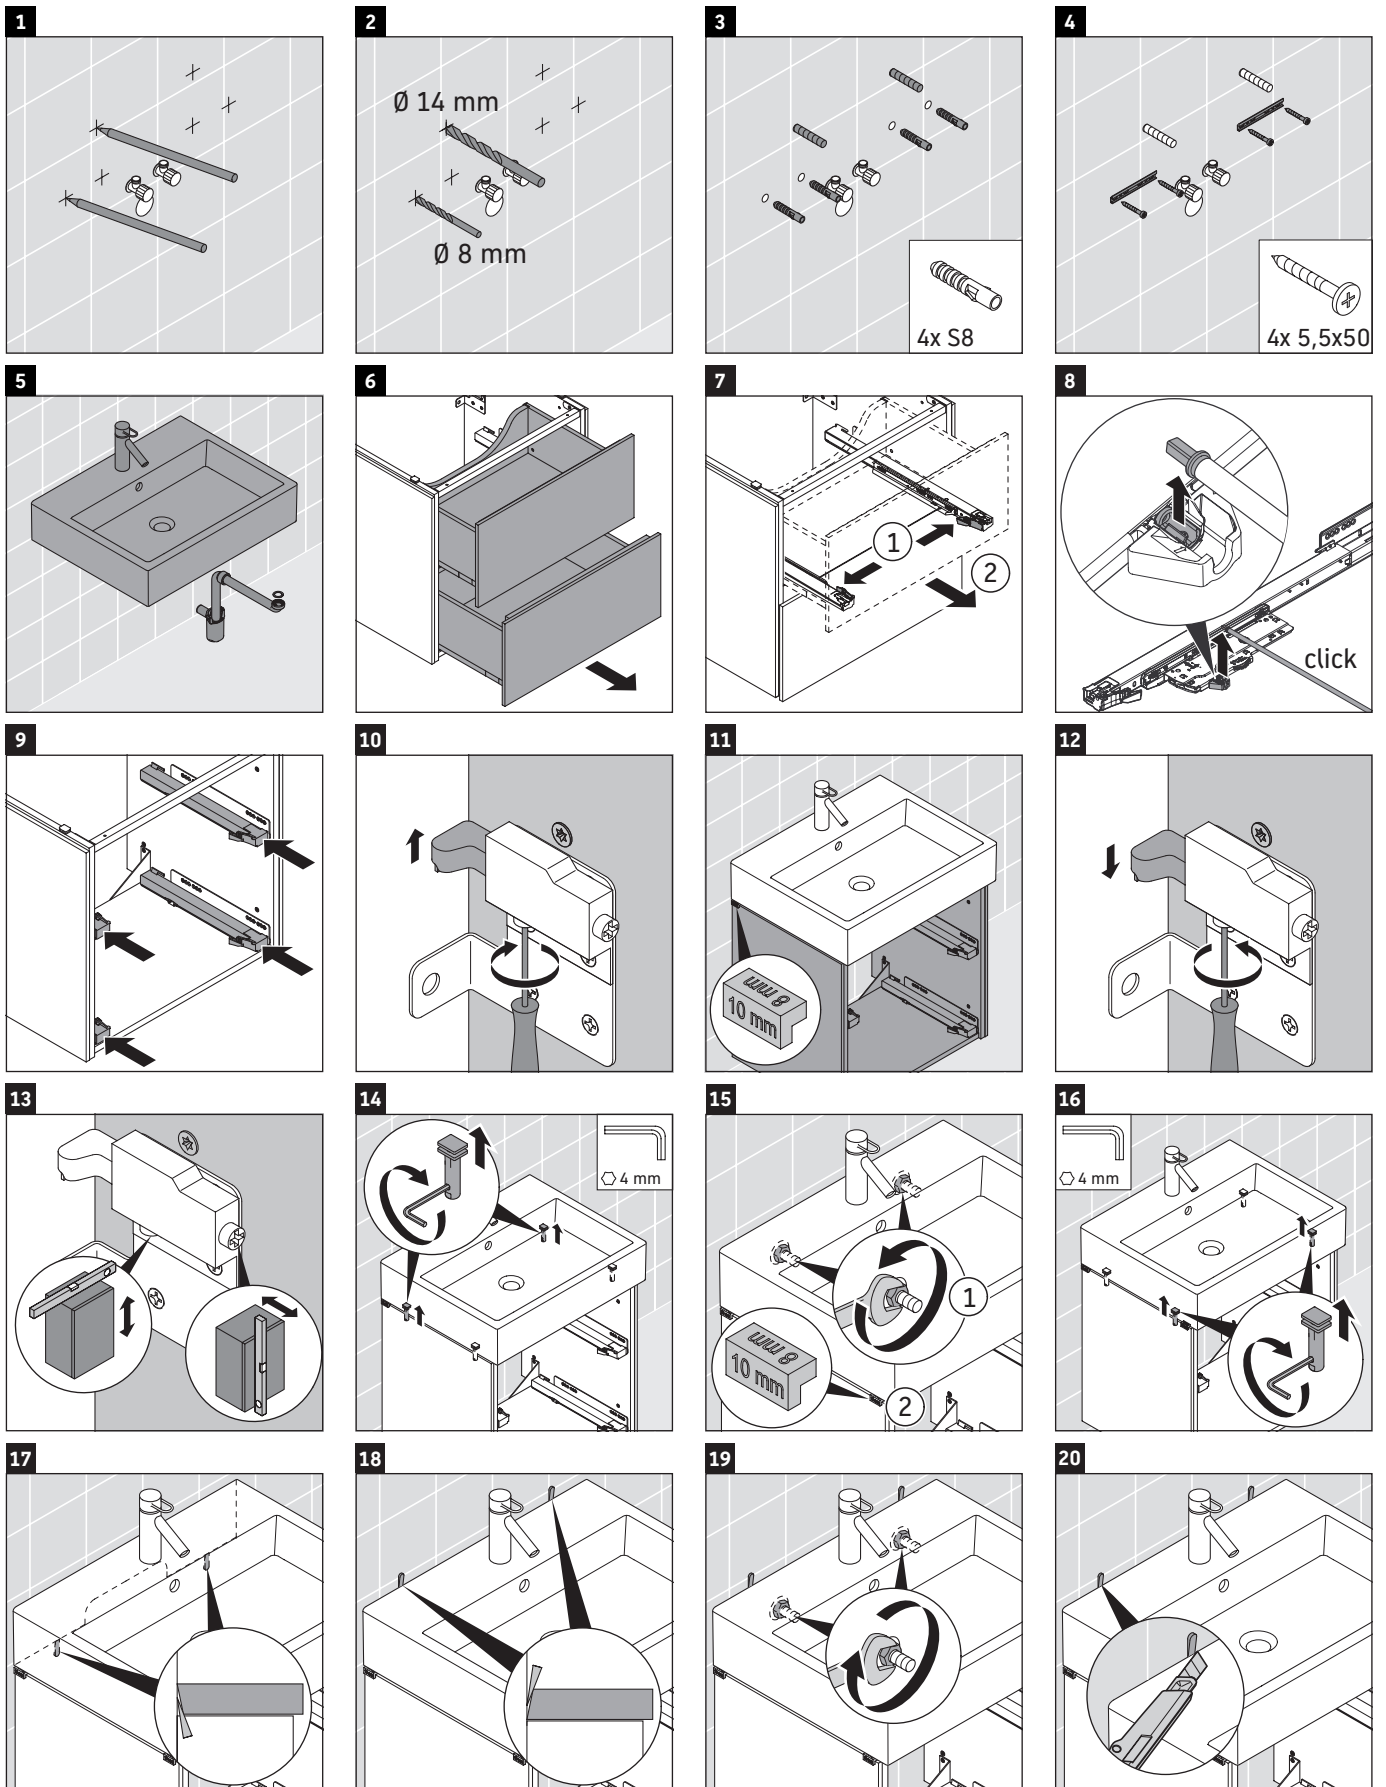

Best.-Nr. LC6274/17.03.1