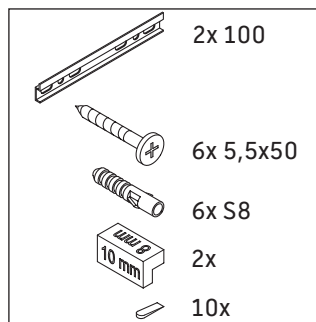

L-Cube

LC 6274

Montageanleitung

A	B	W	X
mm	mm	mm	mm
484	246	135	715

Vero Air # 235050

Verwendungshinweise

Die Badmöbelserie entspricht den gültigen Normen und Richtlinien zum Zeitpunkt der Auslieferung und ist für den Einsatz in Bädern konzipiert. Eine direkte Benetzung mit Wasser z. B. beim Duschen ist zu vermeiden.