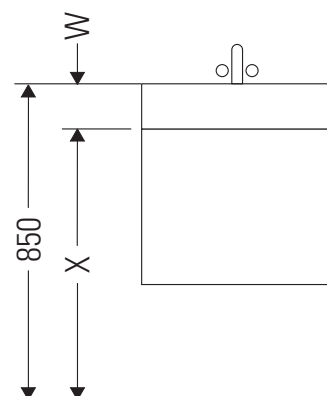

L-Cube

LC 6274

Montageanleitung

A	B	W	X
mm	mm	mm	mm
484	246	135	715

Vero Air # 235050

Verwendungshinweise

Die Badmöbelserie entspricht den gültigen Normen und Richtlinien zum Zeitpunkt der Auslieferung und ist für den Einsatz in Bädern konzipiert. Eine direkte Benetzung mit Wasser z. B. beim Duschen ist zu vermeiden.