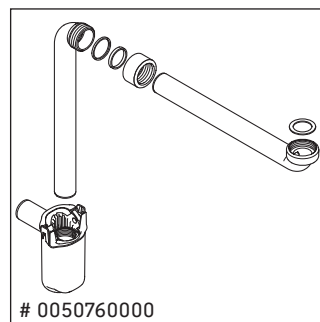

## Montageanleitung

A	B	W	X
mm	mm	mm	mm
684	446	135	715

**Vero Air # 235070**