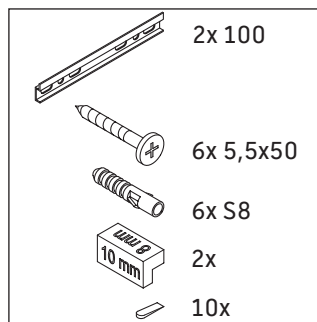

## Montageanleitung

A	B	W	X
mm	mm	mm	mm
684	446	135	715

**Vero Air # 235070**