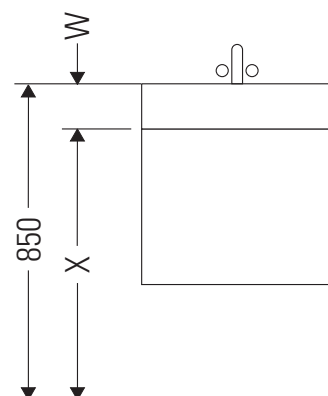

# L-Cube

## Montageanleitung

A	B	W	X
mm	mm	mm	mm
684	446	135	715

**Vero Air # 235070**