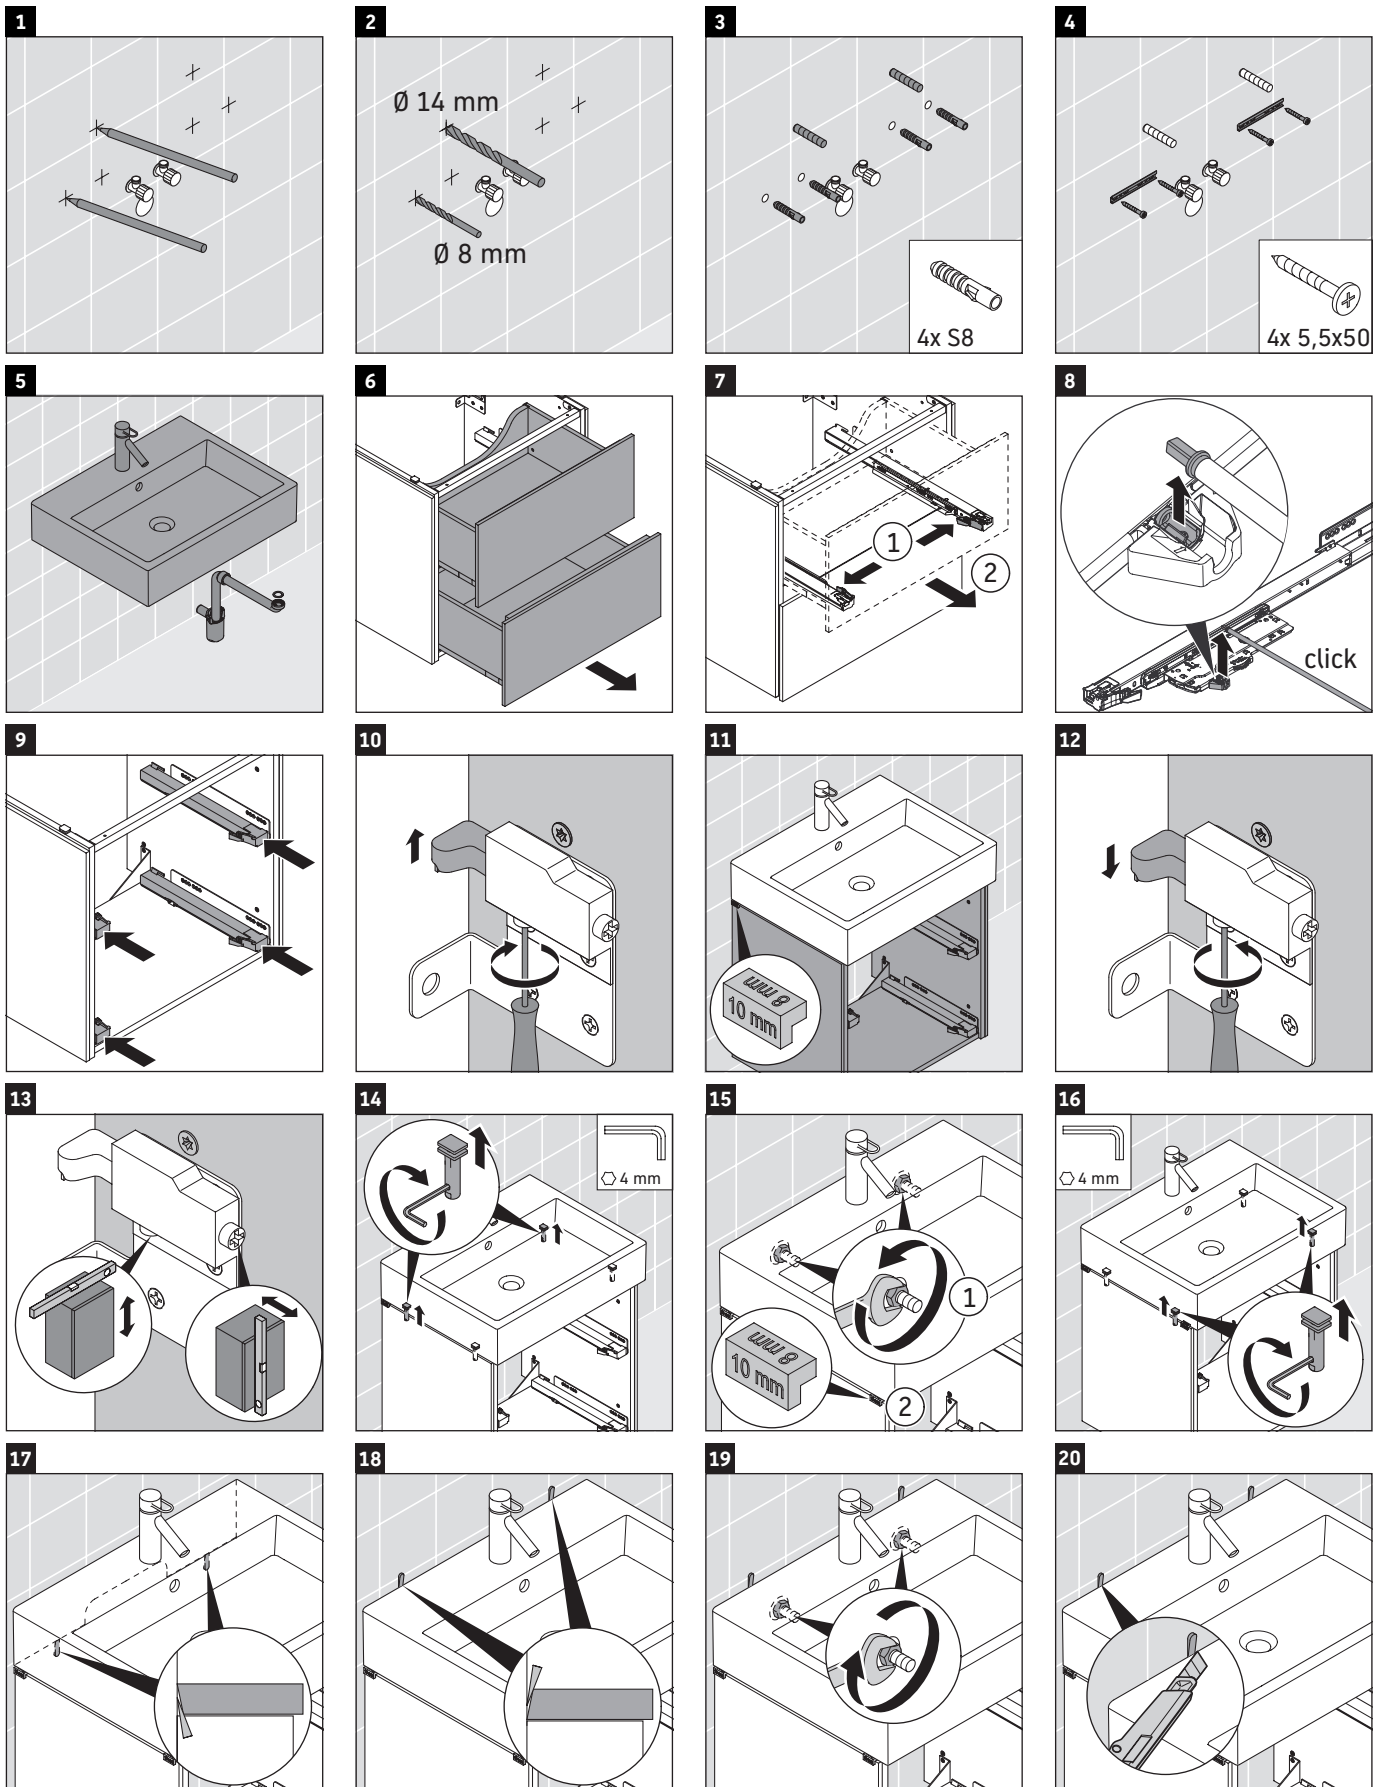

Best.-Nr. LC6276/1703.1