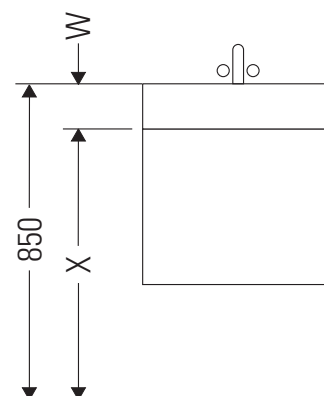

L-Cube

LC 6277

Montageanleitung

A	B	W	X
mm	mm	mm	mm
784	546	135	715

Vero Air # 235080

Verwendungshinweise

Die Badmöbelserie entspricht den gültigen Normen und Richtlinien zum Zeitpunkt der Auslieferung und ist für den Einsatz in Bädern konzipiert. Eine direkte Benetzung mit Wasser z. B. beim Duschen ist zu vermeiden.