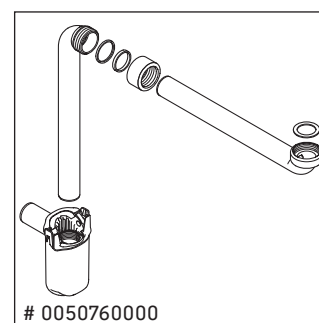

L-Cube

LC 6277

Montageanleitung

A	B	W	X
mm	mm	mm	mm
784	546	135	715

Vero Air # 235080

Verwendungshinweise

Die Badmöbelserie entspricht den gültigen Normen und Richtlinien zum Zeitpunkt der Auslieferung und ist für den Einsatz in Bädern konzipiert. Eine direkte Benetzung mit Wasser z. B. beim Duschen ist zu vermeiden.