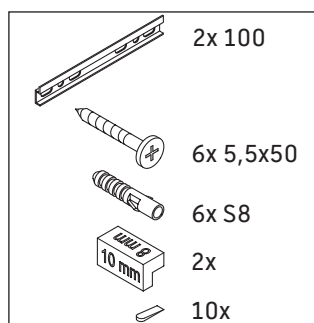

L-Cube

LC 6277

Montageanleitung

A	B	W	X
mm	mm	mm	mm
784	546	135	715

Vero Air # 235080

Verwendungshinweise

Die Badmöbelserie entspricht den gültigen Normen und Richtlinien zum Zeitpunkt der Auslieferung und ist für den Einsatz in Bädern konzipiert. Eine direkte Benetzung mit Wasser z. B. beim Duschen ist zu vermeiden.