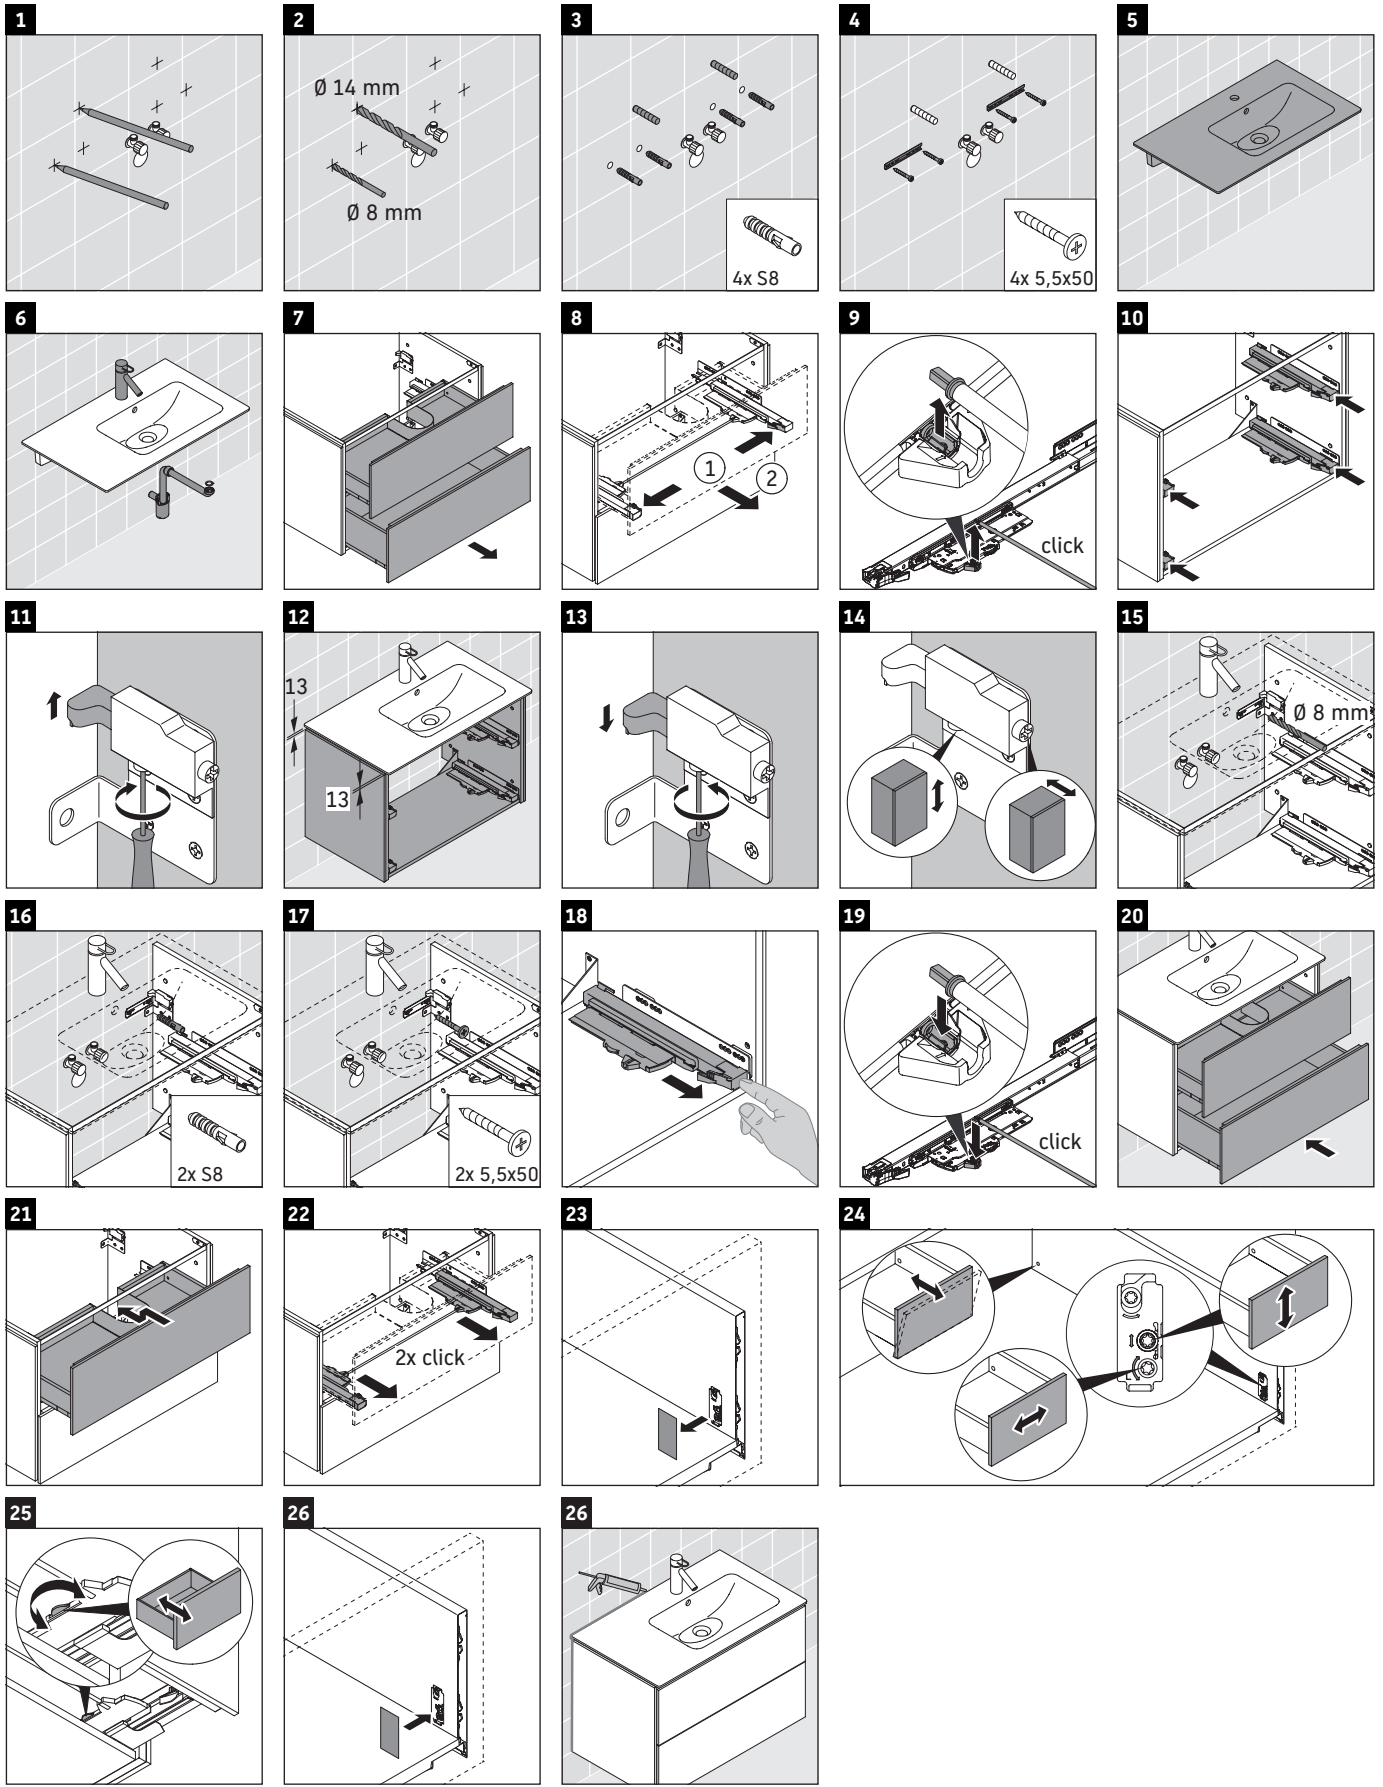

Order no. LC6292/18.03.1