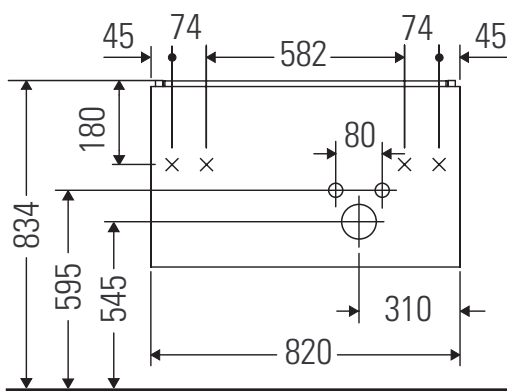

L-Cube

LC 6292

Montageanleitung

W mm	X mm
17	834

ME by Starck # 234683

Verwendungshinweise

Die Badmöbelserie entspricht den gültigen Normen und Richtlinien zum Zeitpunkt der Auslieferung und ist für den Einsatz in Bädern konzipiert. Eine direkte Benetzung mit Wasser z. B. beim Duschen ist zu vermeiden.

Technische Verbesserungen und optische Veränderungen an den abgebildeten Produkten behalten wir uns vor.

Order no. LC6292/18.03.1