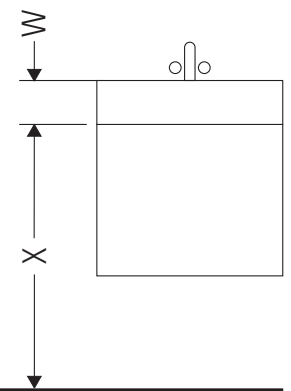

L-Cube

LC 6292

Montageanleitung

W mm	X mm
17	834

ME by Starck # 234683

Verwendungshinweise

Die Badmöbelserie entspricht den gültigen Normen und Richtlinien zum Zeitpunkt der Auslieferung und ist für den Einsatz in Bädern konzipiert. Eine direkte Benetzung mit Wasser z. B. beim Duschen ist zu vermeiden.

Technische Verbesserungen und optische Veränderungen an den abgebildeten Produkten behalten wir uns vor.

Order no. LC6292/18.03.1