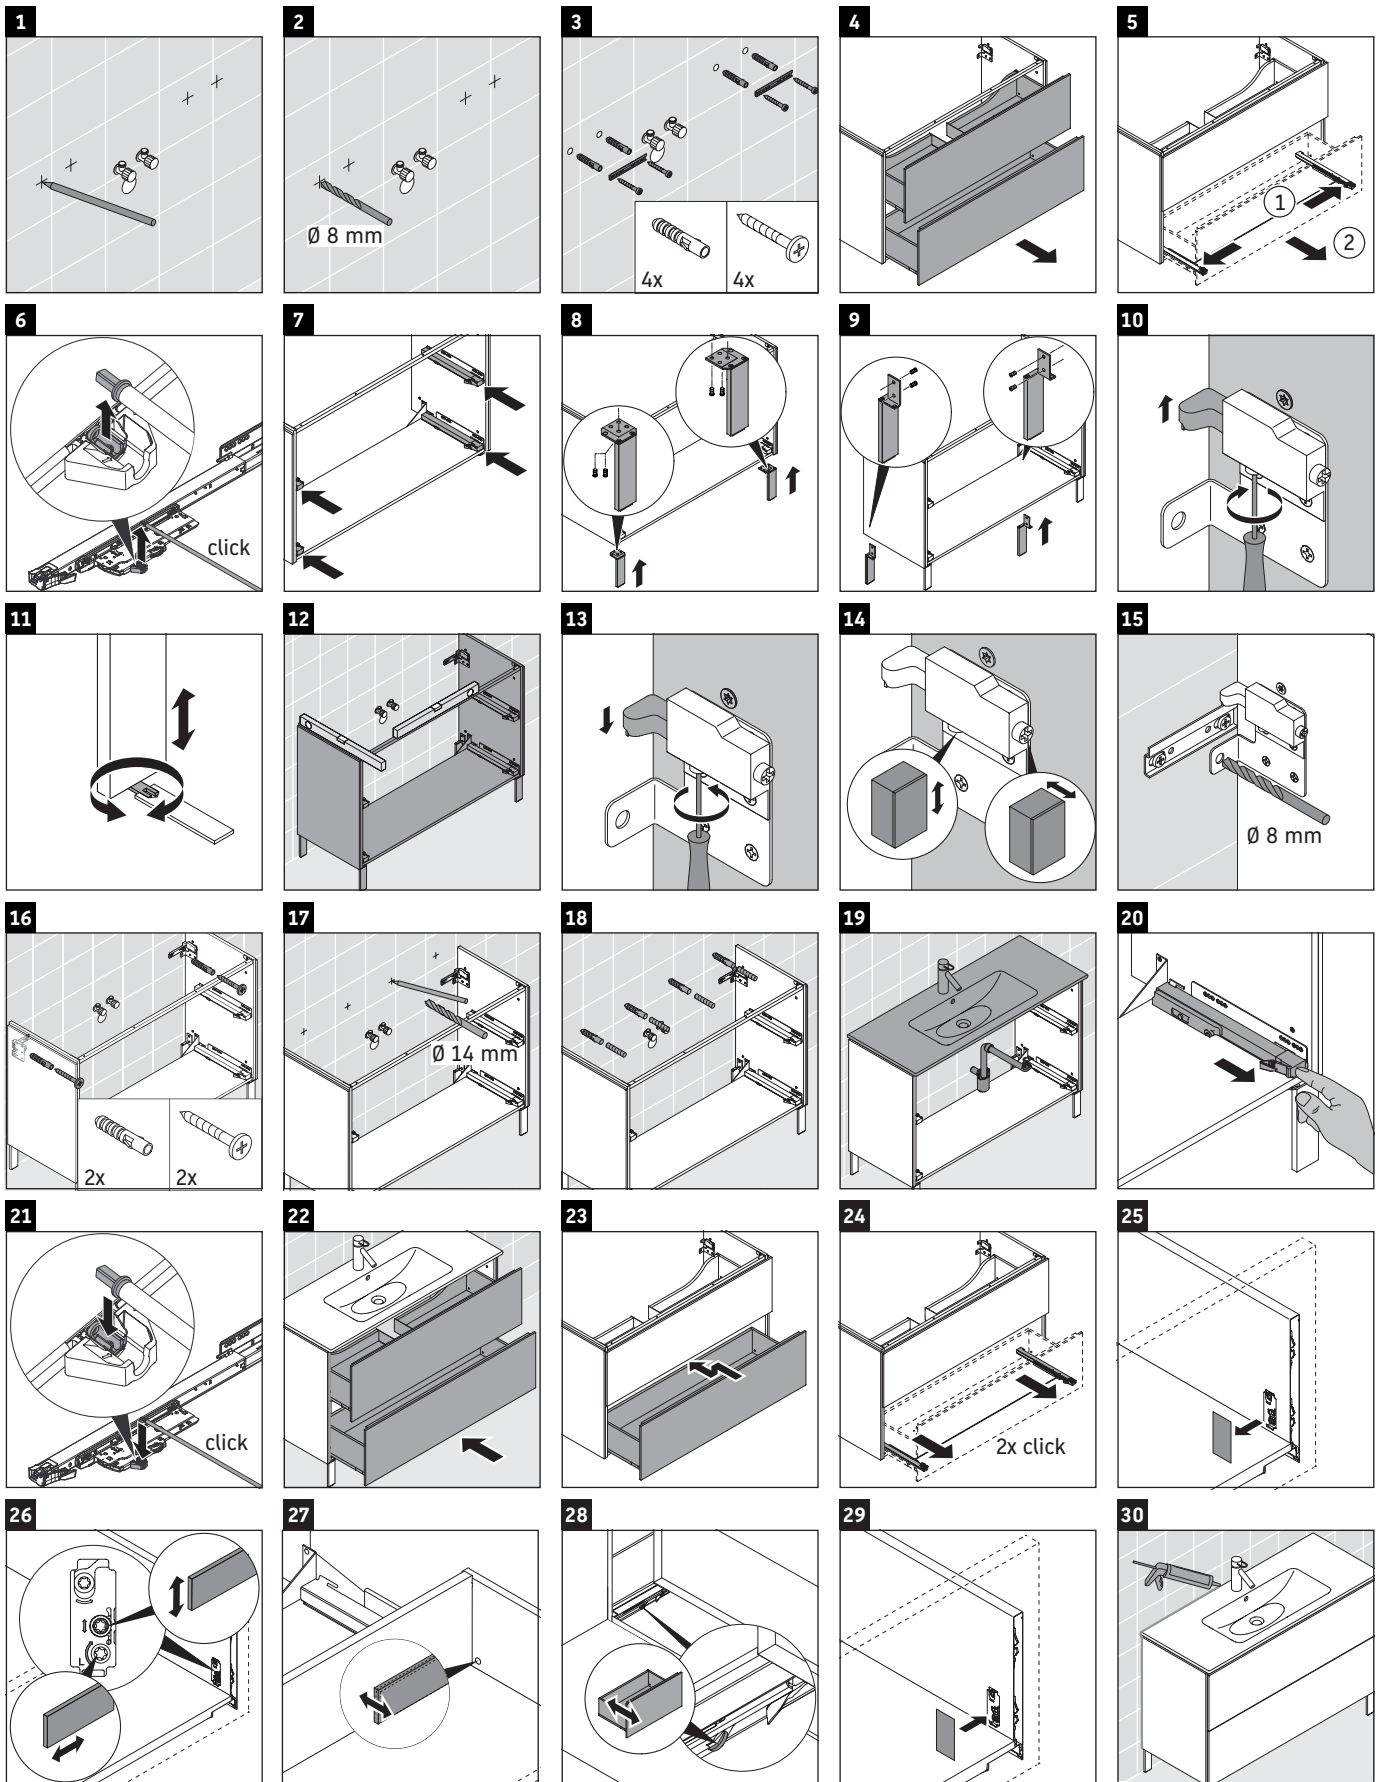

L-Cube

LC 6628

Montageanleitung

A mm	B mm	W mm	X mm
1220	982	17	856

Me by Starck # 233612

Verwendungshinweise

Die Badmöbelserie entspricht den gültigen Normen und Richtlinien zum Zeitpunkt der Auslieferung und ist für den Einsatz in Bädern konzipiert. Eine direkte Benetzung mit Wasser z. B. beim Duschen ist zu vermeiden.

Technische Verbesserungen und optische Veränderungen an den abgebildeten Produkten behalten wir uns vor.

Best.-Nr. LC6628/16.09.2