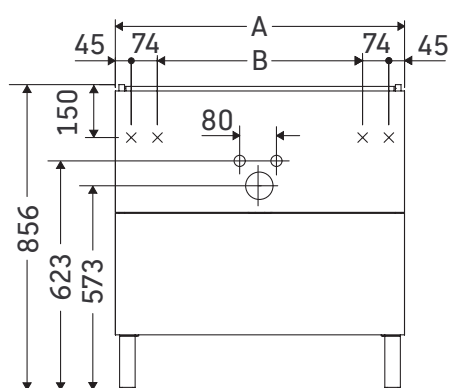

L-Cube

LC 6628

Montageanleitung

A mm	B mm	W mm	X mm
1220	982	17	856

Me by Starck # 233612

Verwendungshinweise

Die Badmöbelserie entspricht den gültigen Normen und Richtlinien zum Zeitpunkt der Auslieferung und ist für den Einsatz in Bädern konzipiert. Eine direkte Benetzung mit Wasser z. B. beim Duschen ist zu vermeiden.

Technische Verbesserungen und optische Veränderungen an den abgebildeten Produkten behalten wir uns vor.

Best.-Nr. LC6628/16.09.2