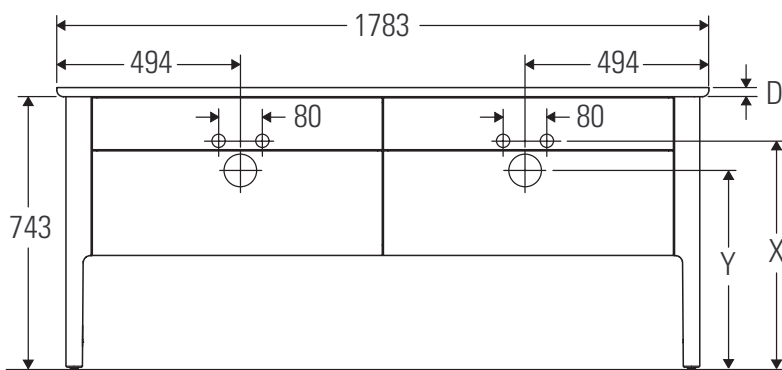

Luv

LU 9567B

Montageanleitung

D	20 mm	25 mm
X	620 mm	615 mm
Y	570 mm	565 mm

Alle weiteren Montageanleitungen beachten!

Verwendungshinweise

Die Badmöbelserie entspricht den gültigen Normen und Richtlinien zum Zeitpunkt der Auslieferung und ist für den Einsatz in Bädern konzipiert. Eine direkte Benetzung mit Wasser z. B. beim Duschen ist zu vermeiden.