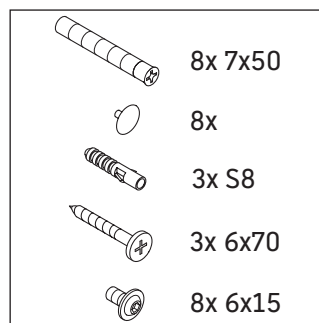

Luv

LU 9567B

Montageanleitung

D	20 mm	25 mm
X	620 mm	615 mm
Y	570 mm	565 mm

Alle weiteren Montageanleitungen beachten!

Verwendungshinweise

Die Badmöbelserie entspricht den gültigen Normen und Richtlinien zum Zeitpunkt der Auslieferung und ist für den Einsatz in Bädern konzipiert. Eine direkte Benetzung mit Wasser z. B. beim Duschen ist zu vermeiden.