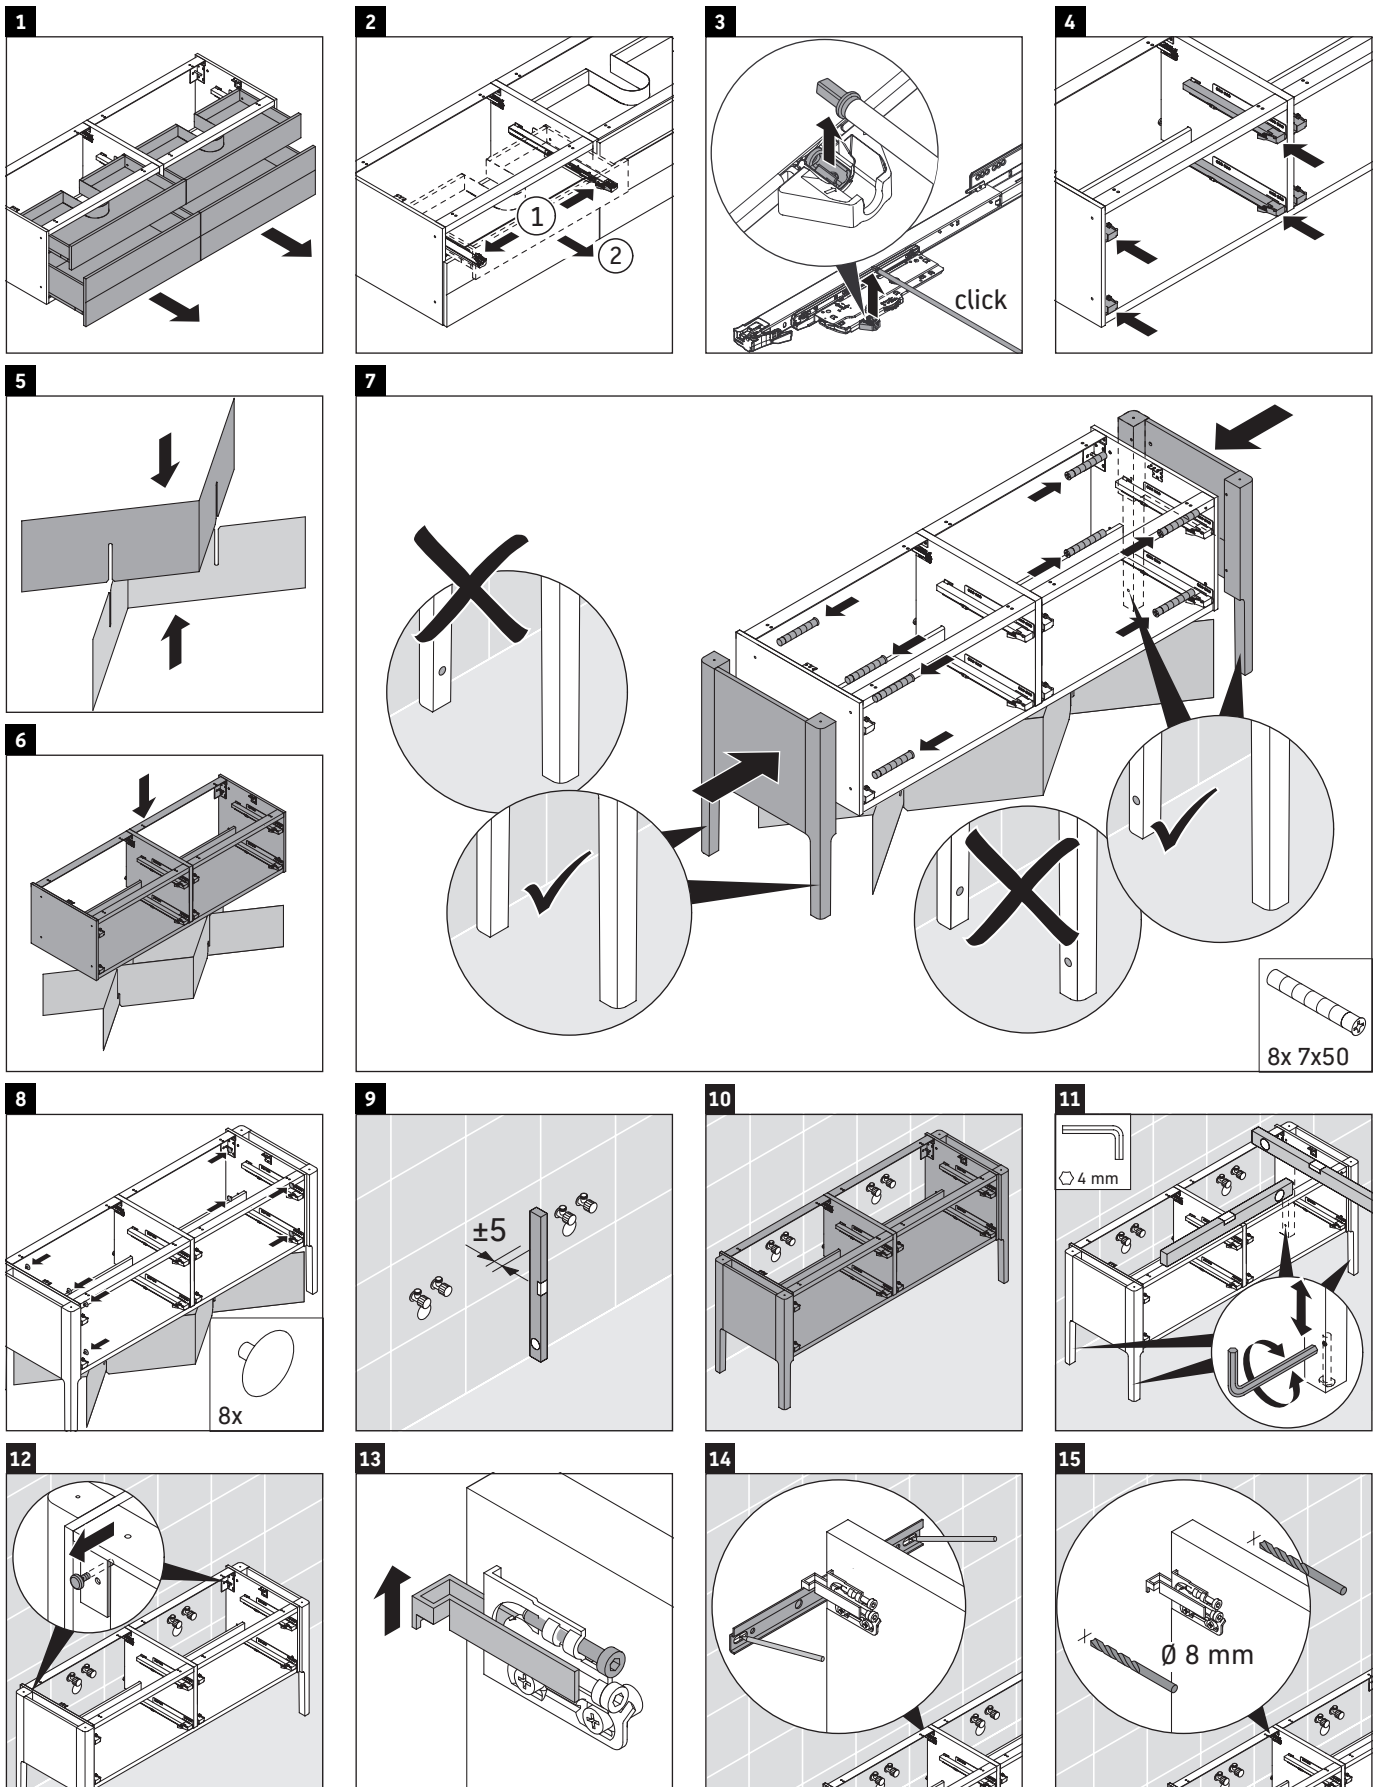

Duravit AG, Werderstr. 36, 78132 Hornberg, Germany, Phone +49 78 33 700, Fax +49 78 33 70 289, info@duravit.de, www.duravit.de