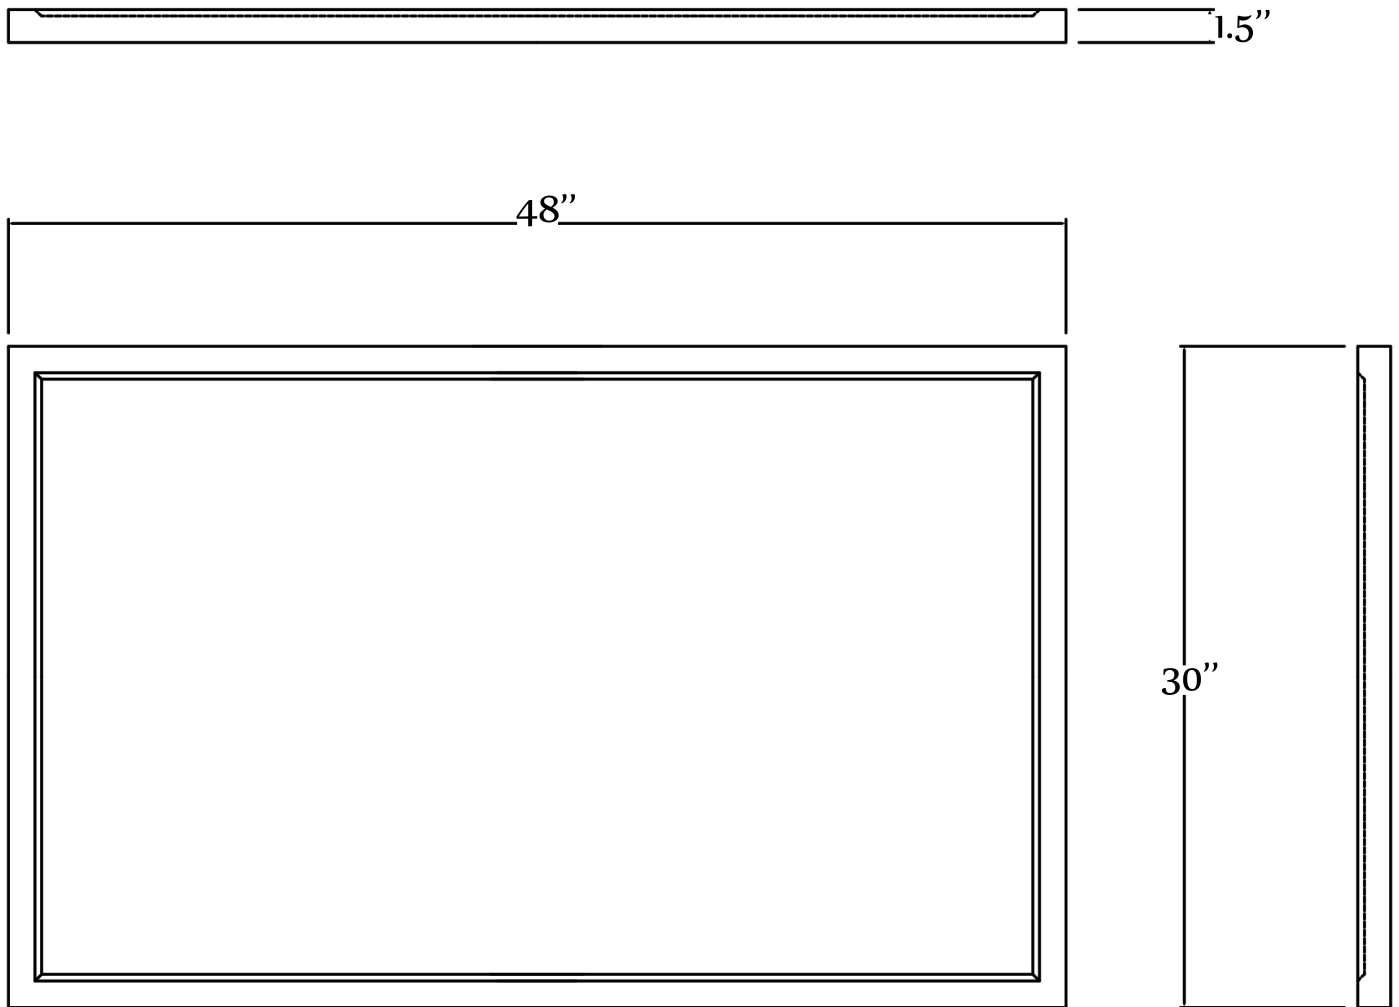

# VIVA

**EVMR412-48X30-WH**