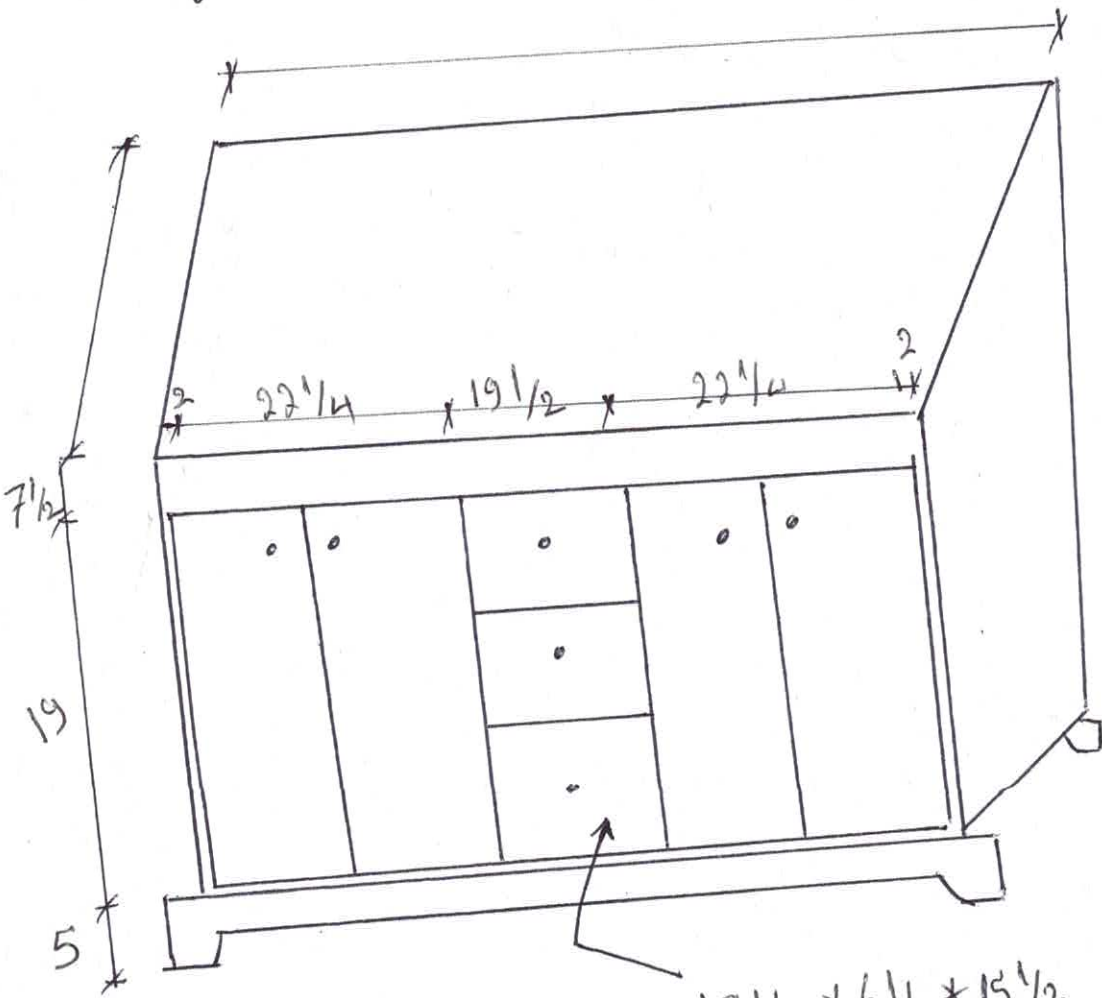

EJVN 707-72

vanity + Top one Box

23 1/2

BOX 75 * 27 * 39

weight

323 lb

33

19 1/2 * 6 1/2 * 15 1/2