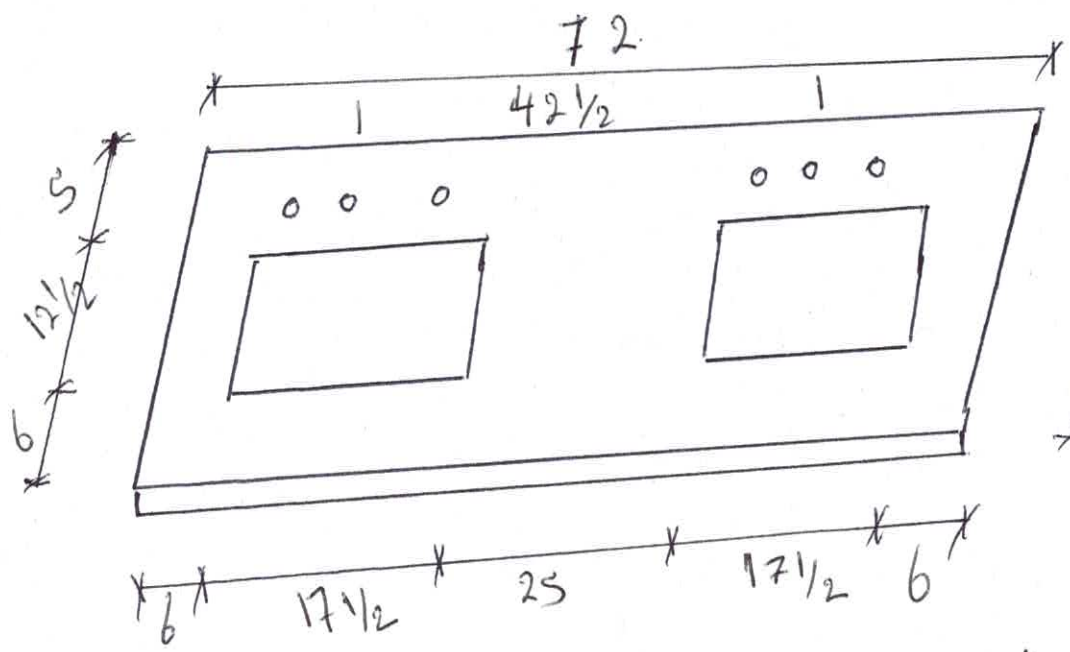

EJVN 707-72

vanity + Top one Box

23 1/2

BOX 75 * 27 * 39

weight

323 lb

33

19 1/2 * 6 1/2 * 15 1/2