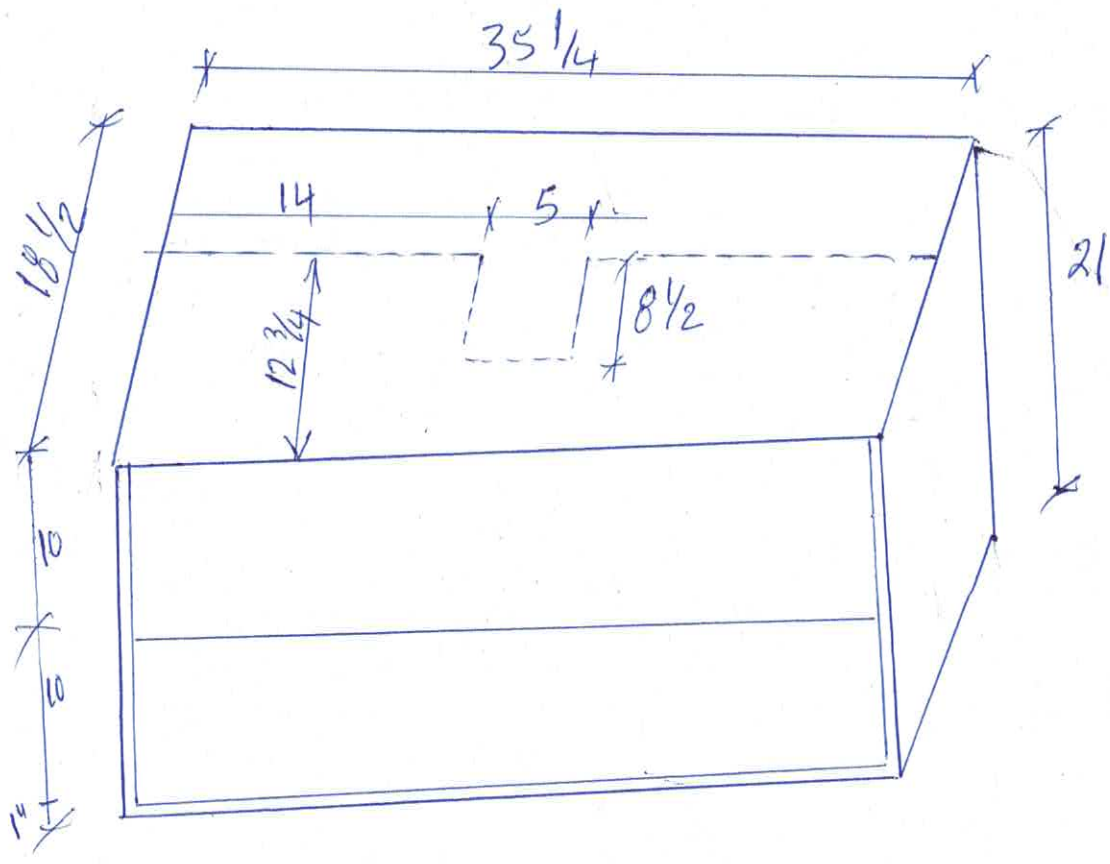

EJVN 777-36

TOP
 BOX
 $38 \times 22 \times 8$
 weight
 41 Ib

Vanity
 BOX
 $37 \times 21 \times 24$
 weight
 41 Ib