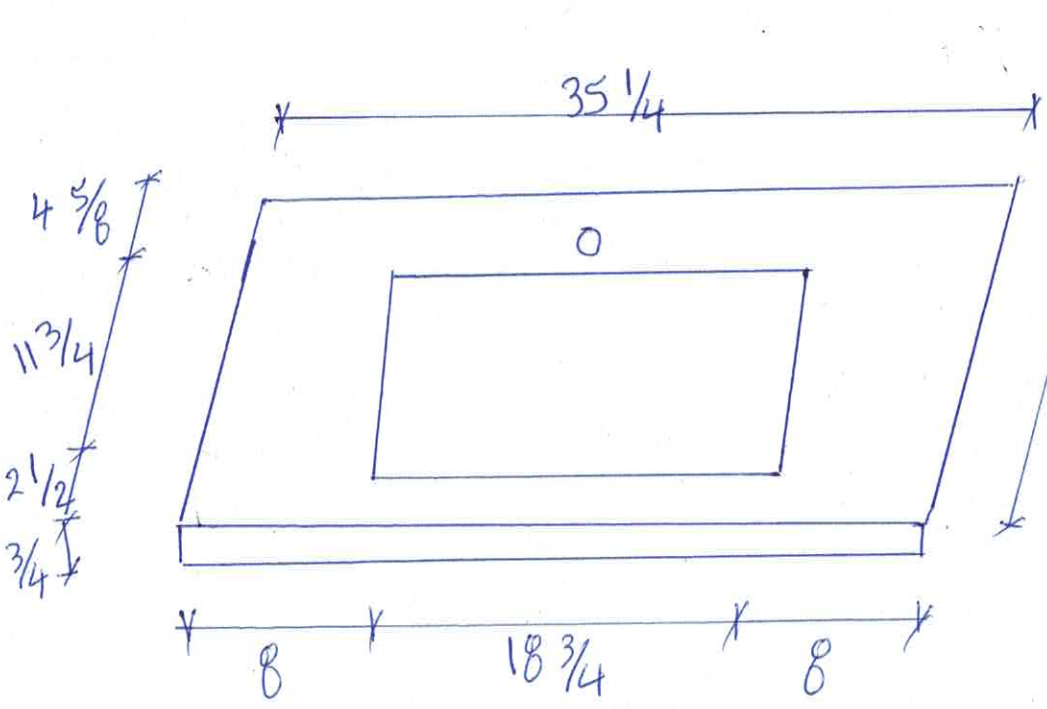

EJVN 777-36

TOP
 BOX
 $38 \times 22 \times 8$
 weight
 41 Ib

Vanity
 BOX
 $37 \times 21 \times 24$
 weight
 41 Ib