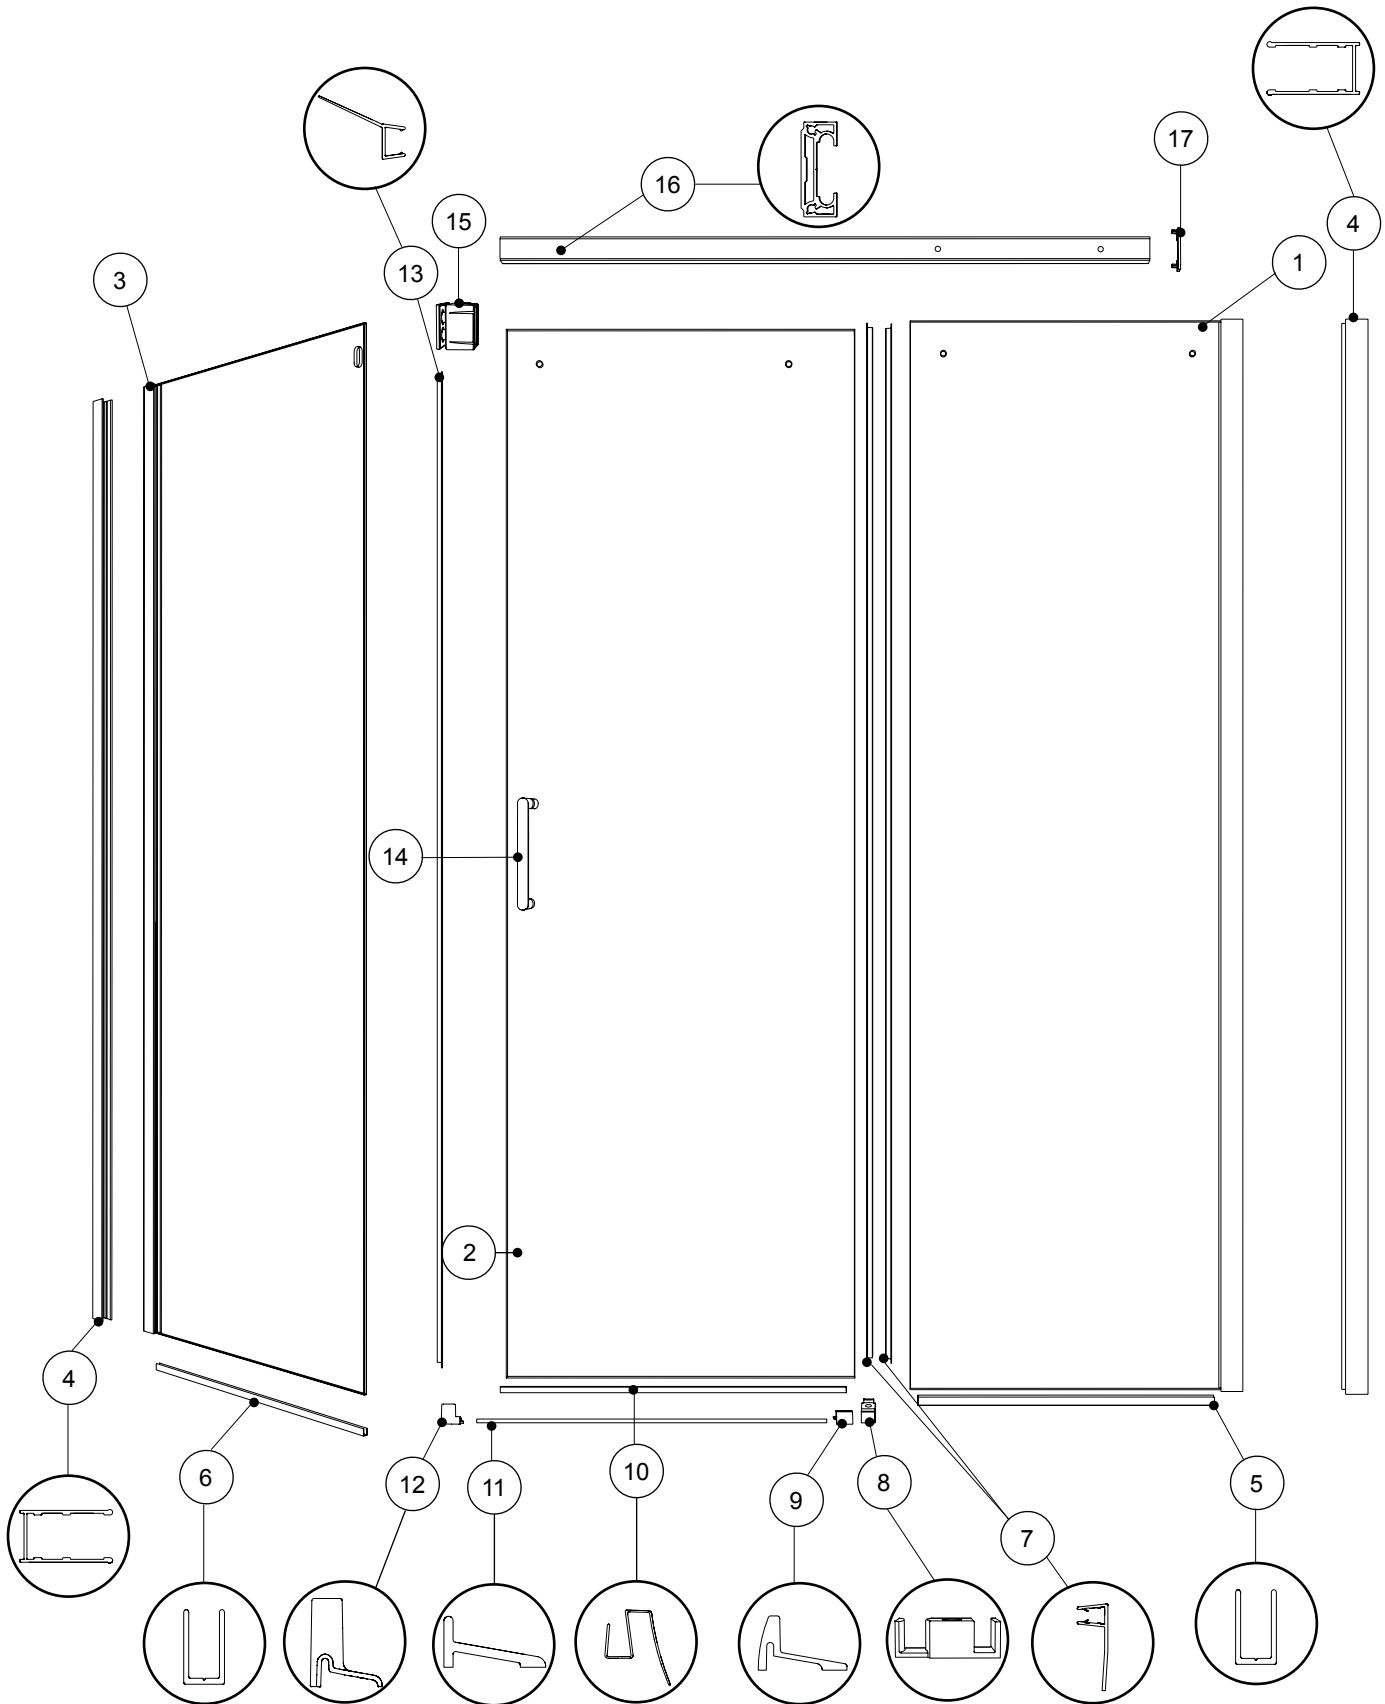

PARTS LISTING / LISTE DES PIÈCES

HARDWARE LISTING / LISTE DE QUINCAILLERIE

ITEM	PARTS LISTING / LISTE DES PIÈCES	QTY
1	FIXED PANEL / PANNEAU FIXE	1
2	DOOR PANEL / PANNEAU DE PORTE	1
3	RETURN PANNEL / PANNEAU DE RETOUR	1
4	WALL JAMB / JAMBAGE	2
5	U-CHANNEL FOR RETURN PANEL / PROFILÉ EN «U» POUR PANNEAU DE RETOUR	1
6	U-CHANNEL FOR FIXED PANEL / PROFILÉ EN «U» POUR PANNEAU FIXE	1
7	SIDE GASKET / JOINT LATÉRAL DE LA PORTE	2
8	BOTTOM GUIDE / GUIDE INFÉRIEUR	1
9	THRESHOLD ANCHOR / L'ANCRAGE DU SEUIL	1
10	BOTTOM DOOR GASKET / JOINT INFÉRIEUR POUR LA PORTE	1
11	THRESHOLD / SEUIL	1
12	THRESHOLD ANCHOR / L'ANCRAGE DU SEUIL	2
13	SIDE DOOR GASKET / JOINT LATÉRAL DE LA PORTE	1
14	DOOR HANDLE / POIGNÉE DE PORTE	1
15	WALL MOUNT BRACKET / SUPPORT MURAL	1
16	RUNNING RAIL / BARRE DE ROULEMENT	1
17	RAIL CAP / CAPUCHON DE RAIL	1
ITEM	HARDWARE LISTING / LISTE DE QUINCAILLERIE	QTY
18	WALL PLUG / CHEVILLE	8
19	CLEAR SETTING BLOCK (1/16") / BLOC À NIVEAU TRANSPARENT (1/16")	4
20	CLEAR SETTING BLOCK (1/8") / BLOC À NIVEAU TRANSPARENT (1/8")	4
21	SLEEVE / MANCHE	2
22	WHEEL / ROULETTE	2
23	WHEEL CAP / CAPUCHON DE ROULETTE	2
24	FASTENER / FIXATION DE VERRE	2
25	KEY / CLÉ	1
26	PAN HEAD SCREW / VIS À TÊTE PAN	7
27	SCREW / VIS	2
28	PAN SELF-DRILLING SCREW / VIS PAN AUTO-PERÇANTE	6
29	SCREW CAP / CAPUCHON DU VIS	6
30	BOTTOM GUIDE CAP / CAPUCHON DU GUIDE INFÉRIEUR	1
31	BACK SCREW CAP / L'ARRIÈRE DU CAPUCHON COUVRE-VIS	6

PARTS LISTING / LISTE DES PIÈCES