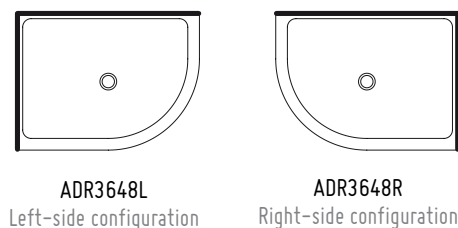

# HALF-ROUND

ACRYLIC SHOWER BASE

ADR3648L Left-side configuration    ADR3648R Right-side configuration

BASE	PRICE	COLOUR	SIZE
ADR3648L-18	\$871	White	48" x 36" x 3"
ADR3648R-18	\$871	White	48" x 36" x 3"