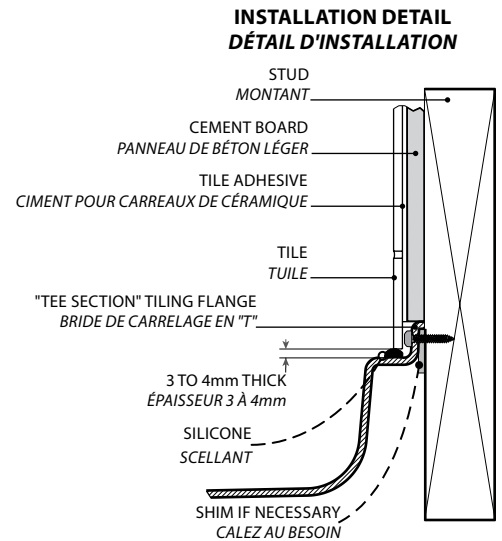

**Half-Round / Demi-ronde** | Acrylic base / Base en acrylique

Half-Round shower base with 2 integrated tile flanges / Base de douche demi-ronde avec 2 brides de carrelage intégrées

Model shown / Modèle présenté : Half-Round / Demi-ronde (ADR3648L-18)

**FEATURES / CARACTÉRISTIQUES :**

- ◆ Sturdy construction with fibreglass reinforcement  
*Construction de fibre de verre solide renforcée*
- ◆ 2 integrated tile flanges  
*2 brides de carrelage intégrées*
- ◆ cUPC classified certification  
*Certification cUPC*
- ◆ 10-year limited warranty  
*Garantie limitée de 10 ans*
- ◆ Easy to install (see Instruction Manual)  
*Facile à installer (Voir le manuel d'instruction)*

**L**  
LEFT-SIDE CONFIGURATION  
DRAIN CÔTÉ GAUCHE

Model Modèle	A	B	C	D	E	F	G	H
<b>ADR3648L</b>	48" 122cm	36" 92cm	24" 61cm	18" 46cm	12" 30cm	3 1/4" 8cm	1" 3cm	4" 8cm

<b>Project / Projet :</b> <b>Contact :</b> <b>Date :</b> <b>Tel / Tél :</b>	<b>Base Color / Couleur de la base</b>
	<b>18 : White / Blanc</b>

**R**  
RIGHT-SIDE CONFIGURATION  
DRAIN CÔTÉ DROIT

Model Modèle	A	B	C	D	E	F	G	H
<b>ADR3648R</b>	48" 122cm	36" 92cm	24" 61cm	18" 46cm	12" 30cm	3 1/4" 8cm	1" 3cm	4" 8cm