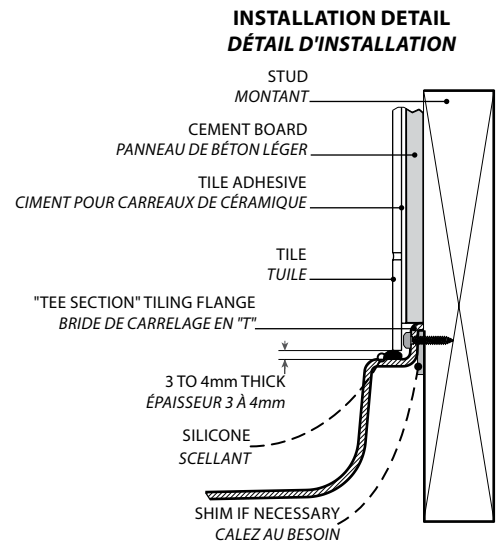

**Half-Round / Demi-ronde** | Acrylic base / Base en acrylique

Half-Round shower base with 2 integrated tile flanges / Base de douche demi-ronde avec 2 brides de carrelage intégrées

Model shown / Modèle présenté : Half-Round / Demi-ronde (ADR3648L-18)

**L**  
LEFT-SIDE CONFIGURATION  
DRAIN CÔTÉ GAUCHE

Model Modèle	A	B	C	D	E	F	G	H
<b>ADR3648L</b>	48" 122cm	36" 92cm	24" 61cm	18" 46cm	12" 30cm	3 1/4" 8cm	1" 3cm	4" 8cm

<b>Project / Projet :</b> <b>Contact :</b> <b>Date :</b> <b>Tel / Tél :</b>	<b>Base Color / Couleur de la base</b>
	<b>18 : White / Blanc</b>

**R**  
RIGHT-SIDE CONFIGURATION  
DRAIN CÔTÉ DROIT

Model Modèle	A	B	C	D	E	F	G	H
<b>ADR3648R</b>	48" 122cm	36" 92cm	24" 61cm	18" 46cm	12" 30cm	3 1/4" 8cm	1" 3cm	4" 8cm