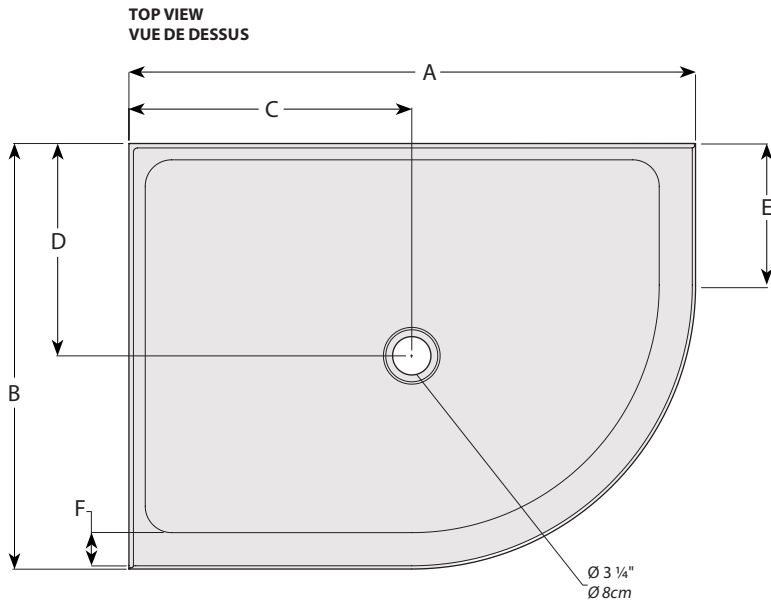

**Half-Round / Demi-ronde** | Acrylic base / Base en acrylique

Half-Round shower base with 2 integrated tile flanges / Base de douche demi-ronde avec 2 brides de carrelage intégrées

Model shown / Modèle présenté : Half-Round / Demi-ronde (ADR3648L-18)

**L**  
LEFT-SIDE CONFIGURATION  
DRAIN CÔTÉ GAUCHE

Model Modèle	A	B	C	D	E	F	G	H
<b>ADR3648L</b>	48" 122cm	36" 92cm	24" 61cm	18" 46cm	12" 30cm	3 1/4" 8cm	1" 3cm	4" 8cm

<b>Project / Projet :</b> <b>Contact :</b> <b>Date :</b> <b>Tel / Tél :</b>	<b>Base Color / Couleur de la base</b>
	<b>18 : White / Blanc</b>

**R**  
RIGHT-SIDE CONFIGURATION  
DRAIN CÔTÉ DROIT

Model Modèle	A	B	C	D	E	F	G	H
<b>ADR3648R</b>	48" 122cm	36" 92cm	24" 61cm	18" 46cm	12" 30cm	3 1/4" 8cm	1" 3cm	4" 8cm