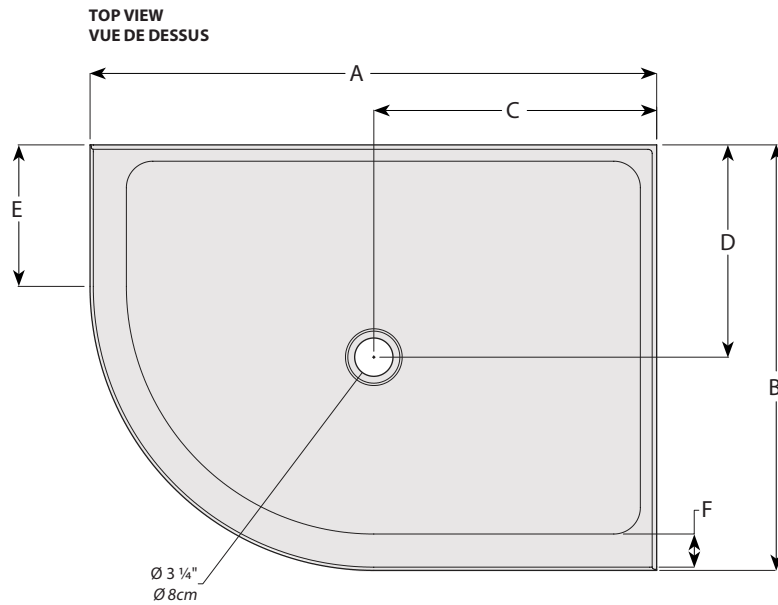

**Half-Round / Demi-ronde** | Acrylic base / Base en acrylique

Half-Round shower base with 2 integrated tile flanges / Base de douche demi-ronde avec 2 brides de carrelage intégrées

Model shown / Modèle présenté : Half-Round / Demi-ronde (ADR3648L-18)

**L**  
LEFT-SIDE CONFIGURATION  
DRAIN CÔTÉ GAUCHE

Model Modèle	A	B	C	D	E	F	G	H
<b>ADR3648L</b>	48" 122cm	36" 92cm	24" 61cm	18" 46cm	12" 30cm	3 1/4" 8cm	1" 3cm	4" 8cm

<b>Project / Projet :</b> <b>Contact :</b> <b>Date :</b> <b>Tel / Tél :</b>	<b>Base Color / Couleur de la base</b>
	<b>18 : White / Blanc</b>

**R**  
RIGHT-SIDE CONFIGURATION  
DRAIN CÔTÉ DROIT

Model Modèle	A	B	C	D	E	F	G	H
<b>ADR3648R</b>	48" 122cm	36" 92cm	24" 61cm	18" 46cm	12" 30cm	3 1/4" 8cm	1" 3cm	4" 8cm