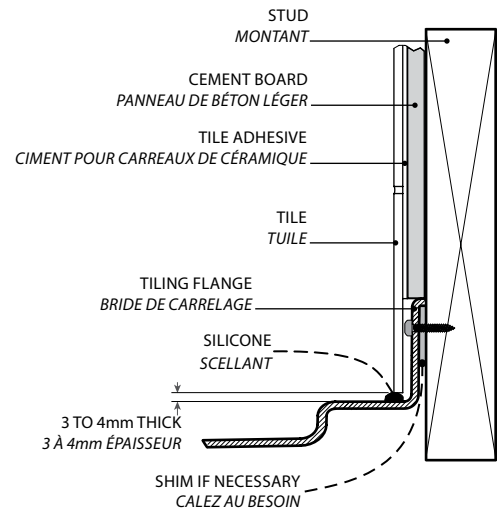

Center drain models with 3 integrated tile flanges / *Modèle avec drain au centre, 3 brides de carrelage intégrées*

Side drain models with 3 integrated tile flanges / *Modèle avec drain excentré, 3 brides de carrelage intégrées*

Model shown / *Modèle présenté* : In-Line / En alcôve (ADT6036-18-3)

FEATURES / CARACTÉRISTIQUES :

- ◆ Sturdy construction with fibreglass reinforcement
Construction solide renforcée de fibre de verre
- ◆ 3 integrated tile flanges for inline installation
3 brides de carrelage intégrées pour installation en alcôve
- ◆ Built in tiling flanges of 1 1/2" to improve the water thightness
Construite avec des brides de carrelage de 1 1/2" afin d'améliorer l'étanchéité
- ◆ Low and narrow side thresholds keep the water from travelling to the front threshold
Les seuils latéraux sont bas et étroits afin d'empêcher l'eau de se rendre sur le seuil avant
- ◆ IAPMO C-classified certification
Certification IAPMO de classe C
- ◆ 10-year limited warranty
Garantie limitée de 10 ans
- ◆ Easy to install (see Instruction Manual)
Facile à installer (Voir le manuel d'instruction)

**INSTALLATION DETAIL
DÉTAIL D'INSTALLATION**

Model Modèle	A	B	C	D	E	F
ADT4836-3	36" 91cm	48" 122cm	18" 46cm	24" 61cm	3" 8cm	4" 10cm
ADT4842-3	42" 107cm	48" 122cm	21" 53cm	24" 61cm	3" 8cm	4" 10cm
ADT5436-3	36" 91cm	54" 137cm	18" 46cm	27" 69cm	3" 8cm	4" 10cm
ADT6036-3	36" 91cm	60" 152cm	18" 46cm	30" 76cm	3" 8cm	4" 10cm