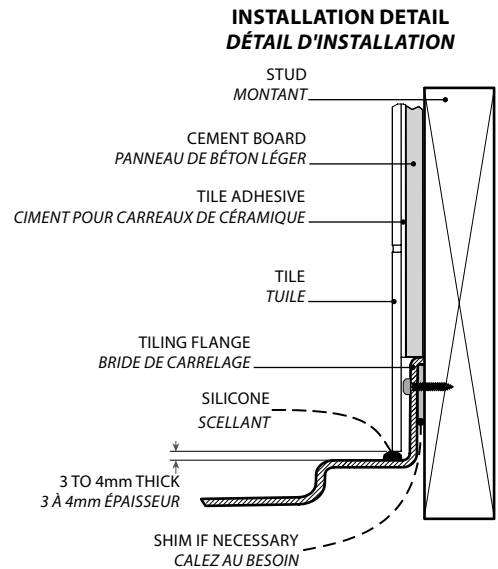

Model shown / *Modèle présenté* : In-Line / En alcôve (ADT6036-18-3)

FEATURES / CARACTÉRISTIQUES :

- ◆ Sturdy construction with fibreglass reinforcement
Construction solide renforcée de fibre de verre
- ◆ 3 integrated tile flanges for inline installation
3 brides de carrelage intégrées pour installation en alcôve
- ◆ Built in tiling flanges of 1 1/2" to improve the water thightness
Construite avec des brides de carrelage de 1 1/2" afin d'améliorer l'étanchéité
- ◆ Low and narrow side thresholds keep the water from travelling to the front threshold
Les seuils latéraux sont bas et étroits afin d'empêcher l'eau de se rendre sur le seuil avant
- ◆ IAPMO C-classified certification
Certification IAPMO de classe C
- ◆ 10-year limited warranty
Garantie limitée de 10 ans
- ◆ Easy to install (see Instruction Manual)
Facile à installer (Voir le manuel d'instruction)

**INSTALLATION DETAIL
DÉTAIL D'INSTALLATION**

Model Modèle	A	B	C	D	E	F
ADT4836-3	36" 91cm	48" 122cm	18" 46cm	24" 61cm	3" 8cm	4" 10cm
ADT4842-3	42" 107cm	48" 122cm	21" 53cm	24" 61cm	3" 8cm	4" 10cm
ADT5436-3	36" 91cm	54" 137cm	18" 46cm	27" 69cm	3" 8cm	4" 10cm
ADT6036-3	36" 91cm	60" 152cm	18" 46cm	30" 76cm	3" 8cm	4" 10cm

LEFT CONFIGURATION
CONFIGURATION DE GAUCHE

Model Modèle	A	B	C	D	E	F
ADT6032-L3	32" 81cm	60" 152cm	16" 41cm	9" 23cm	3" 8cm	4" 10cm
ADT6032-R3	32" 81cm	60" 152cm	16" 41cm	9" 23cm	3" 8cm	4" 10cm