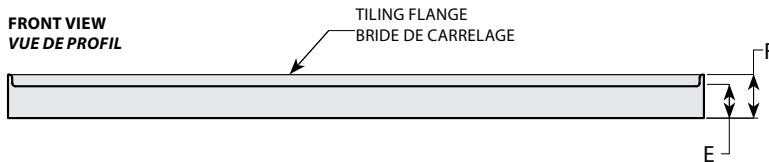

Project / Projet : Contact : Date : Tel / Tél :	Products and specifications are subject to change without notice. Please contact our sale office for any further enquiry. <i>Les produits et les caractéristiques peuvent être modifiés sans préavis. Pour toute demande de renseignements, veuillez communiquer avec notre service à la clientèle.</i>	Base Color / Couleur de la base 18 : White / Blanc