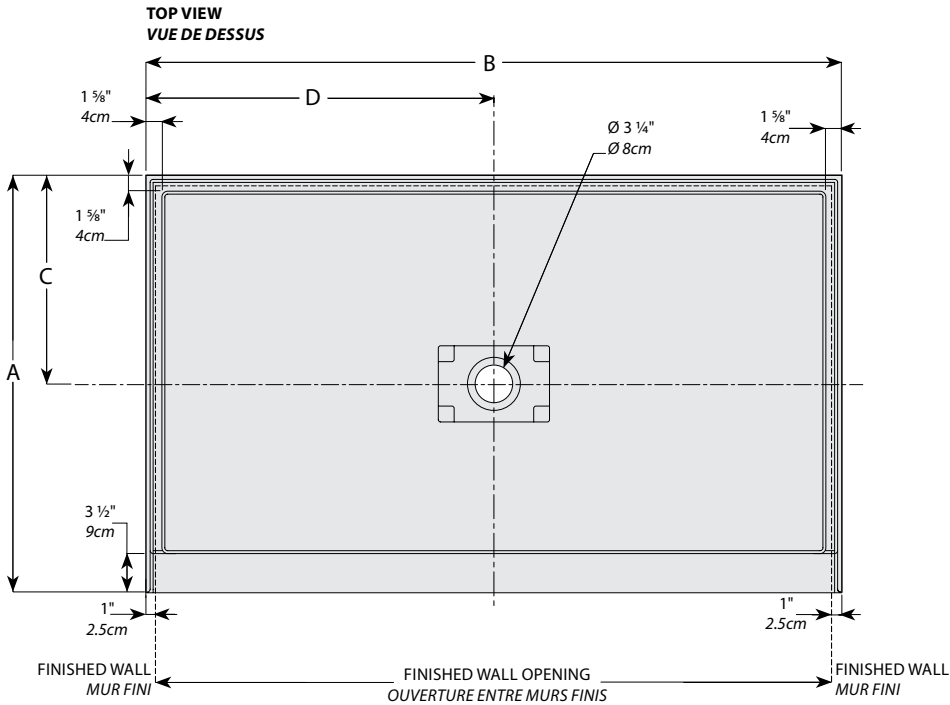

Center drain models with 3 integrated tile flanges / *Modèle avec drain au centre, 3 brides de carrelage intégrées*

Side drain models with 3 integrated tile flanges / *Modèle avec drain excentré, 3 brides de carrelage intégrées*

Model shown / *Modèle présenté* : In-Line / En alcôve (ADT6036-18-3)

FEATURES / CARACTÉRISTIQUES :

- ◆ Sturdy construction with fibreglass reinforcement
Construction solide renforcée de fibre de verre
- ◆ 3 integrated tile flanges for inline installation
3 brides de carrelage intégrées pour installation en alcôve
- ◆ Built in tiling flanges of 1 1/2" to improve the water thightness
Construite avec des brides de carrelage de 1 1/2" afin d'améliorer l'étanchéité
- ◆ Low and narrow side thresholds keep the water from travelling to the front threshold
Les seuils latéraux sont bas et étroits afin d'empêcher l'eau de se rendre sur le seuil avant
- ◆ IAPMO C-classified certification
Certification IAPMO de classe C
- ◆ 10-year limited warranty
Garantie limitée de 10 ans
- ◆ Easy to install (see Instruction Manual)
Facile à installer (Voir le manuel d'instruction)

**INSTALLATION DETAIL
DÉTAIL D'INSTALLATION**

Model Modèle	A	B	C	D	E	F
ADT4836-3	36" 91cm	48" 122cm	18" 46cm	24" 61cm	3" 8cm	4" 10cm
ADT4842-3	42" 107cm	48" 122cm	21" 53cm	24" 61cm	3" 8cm	4" 10cm
ADT5436-3	36" 91cm	54" 137cm	18" 46cm	27" 69cm	3" 8cm	4" 10cm
ADT6036-3	36" 91cm	60" 152cm	18" 46cm	30" 76cm	3" 8cm	4" 10cm

LEFT CONFIGURATION
CONFIGURATION DE GAUCHE

Model Modèle	A	B	C	D	E	F
ADT6032-L3	32" 81cm	60" 152cm	16" 41cm	9" 23cm	3" 8cm	4" 10cm
ADT6032-R3	32" 81cm	60" 152cm	16" 41cm	9" 23cm	3" 8cm	4" 10cm