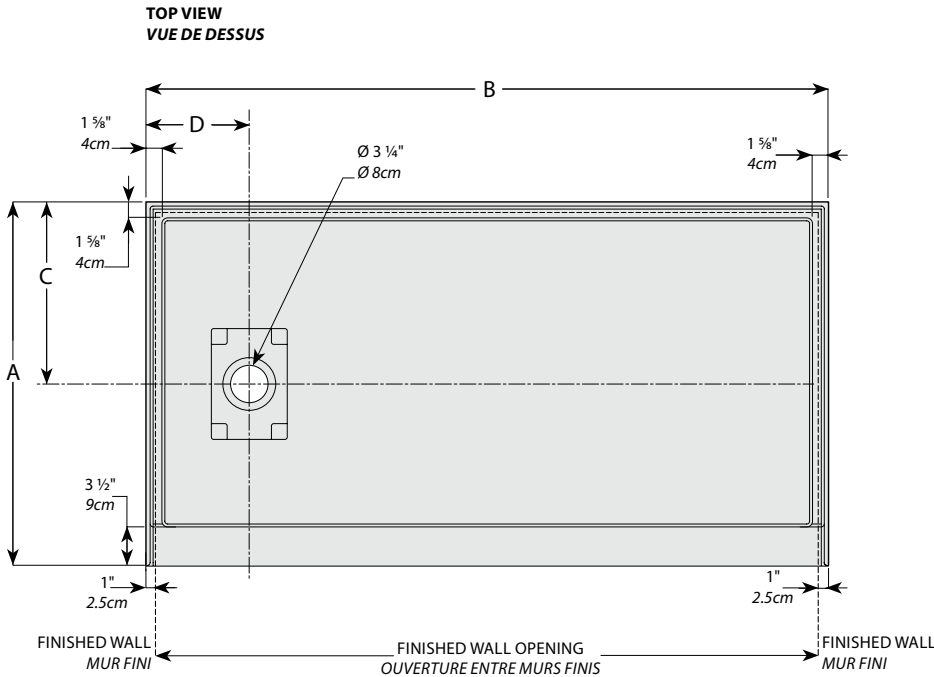

Model shown / *Modèle présenté* : In-Line / En alcôve (ADT6036-18-3)

FEATURES / CARACTÉRISTIQUES :

- ◆ Sturdy construction with fibreglass reinforcement
Construction solide renforcée de fibre de verre
- ◆ 3 integrated tile flanges for inline installation
3 brides de carrelage intégrées pour installation en alcôve
- ◆ Built in tiling flanges of 1 1/2" to improve the water thightness
Construite avec des brides de carrelage de 1 1/2" afin d'améliorer l'étanchéité
- ◆ Low and narrow side thresholds keep the water from travelling to the front threshold
Les seuils latéraux sont bas et étroits afin d'empêcher l'eau de se rendre sur le seuil avant
- ◆ IAPMO C-classified certification
Certification IAPMO de classe C
- ◆ 10-year limited warranty
Garantie limitée de 10 ans
- ◆ Easy to install (see Instruction Manual)
Facile à installer (Voir le manuel d'instruction)

**INSTALLATION DETAIL
DÉTAIL D'INSTALLATION**

Model Modèle	A	B	C	D	E	F
ADT4836-3	36" 91cm	48" 122cm	18" 46cm	24" 61cm	3" 8cm	4" 10cm
ADT4842-3	42" 107cm	48" 122cm	21" 53cm	24" 61cm	3" 8cm	4" 10cm
ADT5436-3	36" 91cm	54" 137cm	18" 46cm	27" 69cm	3" 8cm	4" 10cm
ADT6036-3	36" 91cm	60" 152cm	18" 46cm	30" 76cm	3" 8cm	4" 10cm

LEFT CONFIGURATION
CONFIGURATION DE GAUCHE

Model Modèle	A	B	C	D	E	F
ADT6032-L3	32" 81cm	60" 152cm	16" 41cm	9" 23cm	3" 8cm	4" 10cm
ADT6032-R3	32" 81cm	60" 152cm	16" 41cm	9" 23cm	3" 8cm	4" 10cm