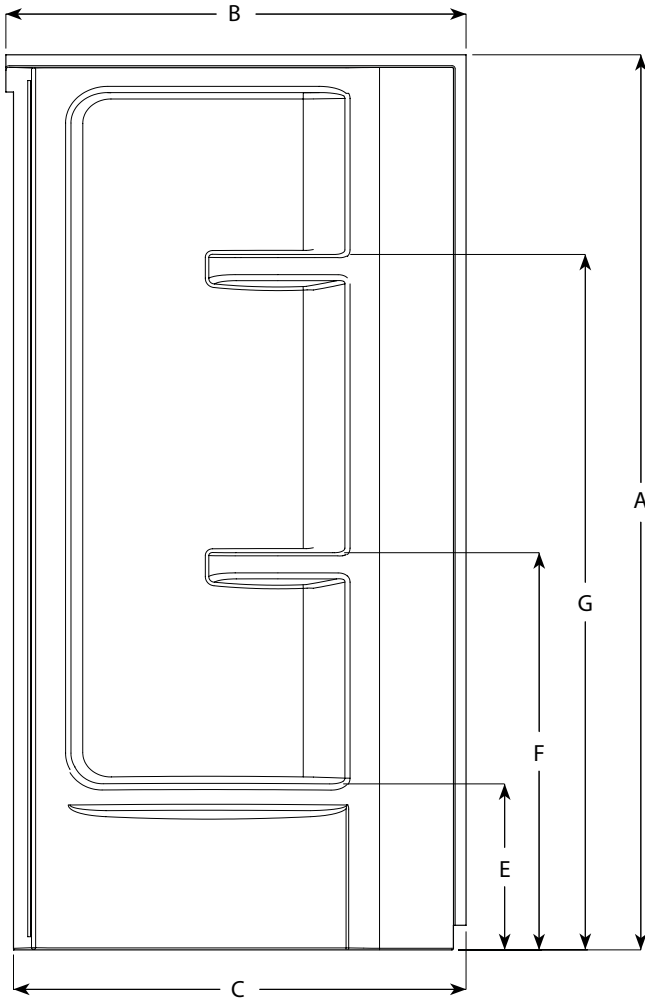

## Acrylic Shower Wall | Murs de douche en acrylique

Corner models / Modèles en coin

Model shown / Modèle présenté : Walls (AWF3672-18)

### FEATURES / CARACTÉRISTIQUES :

- ◆ Sturdy construction with fibreglass reinforcement  
*Construction solide renforcée de fibre de verre*
- ◆ Built-in tiling flanges  
*Brides de carrelage intégrées*
- ◆ Multiple configurations available  
*Configurations multiples disponibles*
- ◆ cUPC classified certification  
*Certification cUPC*
- ◆ 10-year limited warranty  
*Garantie limitée de 10 ans*
- ◆ Easy to install (see Instruction Manual)  
*Facile à installer (Voir le manuel d'instruction)*

TOP VIEW  
VUE DE DESSUS

FRONT VIEW  
VUE DE PROFIL

Model Modèle	A	B	C	D	E	F	G
<b>AWF3677</b>	77" 196cm	37" 94cm	36 7/16" 93cm	3 1/4" 8cm	13 3/8" 34cm	31 13/16" 80cm	55 13/16" 142cm
<b>AWF3877</b>	77" 196cm	38 5/8" 98cm	37 7/8" 96cm	3 1/4" 8cm	13 3/8" 34cm	31 13/16" 80cm	55 13/16" 142cm
<b>AWF4077</b>	77" 196cm	40 9/16" 103cm	39 3/16" 101cm	3 1/4" 8cm	13 3/8" 34cm	31 13/16" 80cm	55 13/16" 142cm