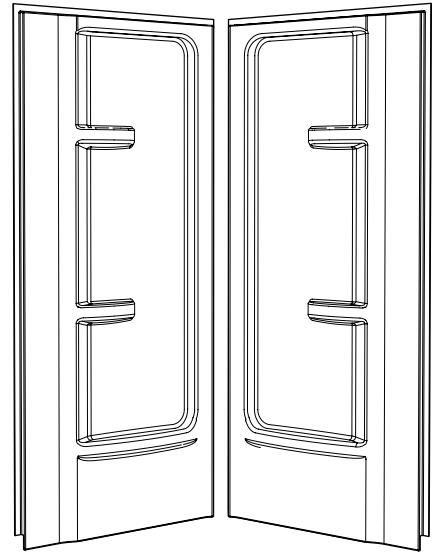

## Acrylic Shower Wall | Murs de douche en acrylique

Corner models / Modèles en coin

Model shown / Modèle présenté : Walls (AWF3672-18)

### FEATURES / CARACTÉRISTIQUES :

- ◆ Sturdy construction with fibreglass reinforcement  
*Construction solide renforcée de fibre de verre*
- ◆ Built-in tiling flanges  
*Brides de carrelage intégrées*
- ◆ Multiple configurations available  
*Configurations multiples disponibles*
- ◆ cUPC classified certification  
*Certification cUPC*
- ◆ 10-year limited warranty  
*Garantie limitée de 10 ans*
- ◆ Easy to install (see Instruction Manual)  
*Facile à installer (Voir le manuel d'instruction)*

TOP VIEW  
VUE DE DESSUS

FRONT VIEW  
VUE DE PROFIL

Model Modèle	A	B	C	D	E	F	G
<b>AWF3677</b>	77" 196cm	37" 94cm	36 7/16" 93cm	3 1/4" 8cm	13 3/8" 34cm	31 13/16" 80cm	55 13/16" 142cm
<b>AWF3877</b>	77" 196cm	38 5/8" 98cm	37 7/8" 96cm	3 1/4" 8cm	13 3/8" 34cm	31 13/16" 80cm	55 13/16" 142cm
<b>AWF4077</b>	77" 196cm	40 9/16" 103cm	39 3/16" 101cm	3 1/4" 8cm	13 3/8" 34cm	31 13/16" 80cm	55 13/16" 142cm