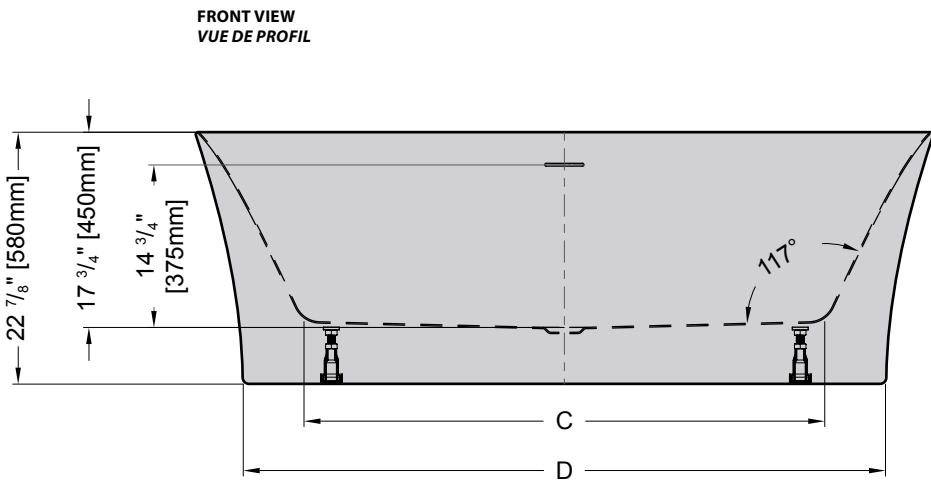

Model shown / Modèle présenté : Acoustic (BAL6731-18-11)

FEATURES / CARACTÉRISTIQUES :

- ◆ Sturdy construction with fibreglass reinforcement
Construction de fibre de verre solide renforcée
- ◆ Easy to clean white high-gloss surface
Surface blanche très brillante et facile d'entretien
- ◆ Manufactured with Lucite® acrylic
Fabriqué en acrylique Lucite®
- ◆ Spacious freestanding bathtub for better comfort
Baignoire spacieuse autoportante pour un confort accru
- ◆ cUPC classified certification
Certification cUPC
- ◆ 10-year limited warranty
Garantie limitée de 10 ans
- ◆ Easy to install
Facile à installer
- ◆ Pre-installed drain and overflow
Trop-plein et drain préinstallés pour une installation rapide
- ◆ Ø 1½" Tailpiece included
Tube de vidange de Ø 1½" inclus
- ◆ Compatible with Fleurco RapidConnect® drain for freestanding tubs
Compatible avec le drain de plancher Fleurco RapidConnect® pour baignoires autoportantes

Model Modèle	Net Weight Poids net		Capacity Capacité	
	LB	KG	US GAL	L
BAL5831	99	45	62	235
BAL6731	121	55	67	255

Tolerance on dimensions: $\pm \frac{1}{4}$ " [6 mm]
 Tolerance des dimensions: $\pm \frac{1}{4}$ " [6 mm]

Model Modèle	A	B	C	D
BAL5831	58" 1475mm	29" 738mm	38 3/8" 975mm	49 1/2" 1255mm
BAL6731	67" 1700mm	33 1/2" 850mm	47 1/4" 1200mm	58 1/4" 1480mm