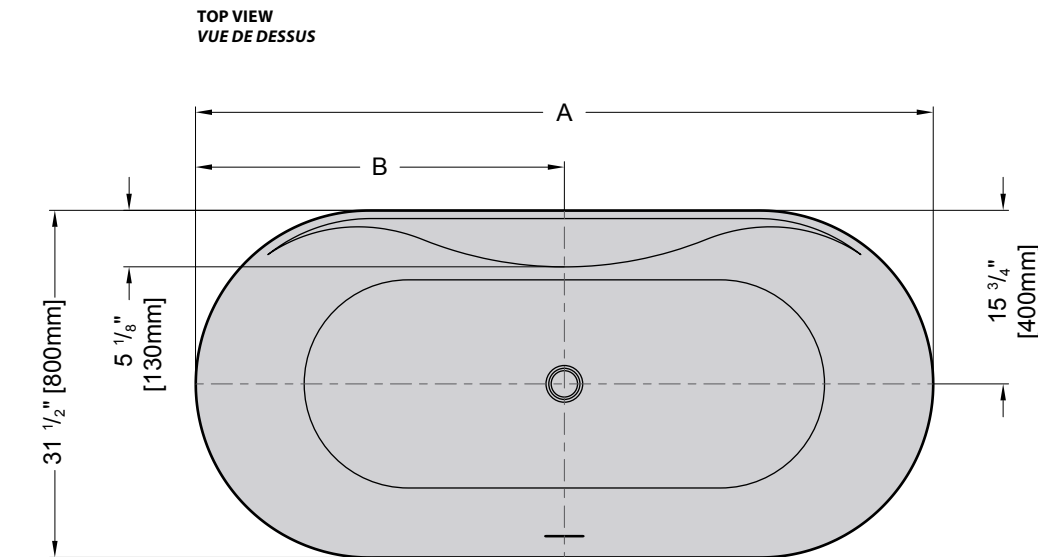

Model shown / Modèle présenté : Acoustic (BAL6731-18-11)

FEATURES / CARACTÉRISTIQUES :

- ◆ Sturdy construction with fibreglass reinforcement
Construction de fibre de verre solide renforcée
- ◆ Easy to clean white high-gloss surface
Surface blanche très brillante et facile d'entretien
- ◆ Manufactured with Lucite® acrylic
Fabriqué en acrylique Lucite®
- ◆ Spacious freestanding bathtub for better comfort
Baignoire spacieuse autoportante pour un confort accru
- ◆ cUPC classified certification
Certification cUPC
- ◆ 10-year limited warranty
Garantie limitée de 10 ans
- ◆ Easy to install
Facile à installer
- ◆ Pre-installed drain and overflow
Trop-plein et drain préinstallés pour une installation rapide
- ◆ Ø 1½" Tailpiece included
Tube de vidange de Ø 1½" inclus
- ◆ Compatible with Fleurco RapidConnect® drain for freestanding tubs
Compatible avec le drain de plancher Fleurco RapidConnect® pour baignoires autoportantes

Model Modèle	Net Weight Poids net		Capacity Capacité	
	LB	KG	US GAL	L
BAL5831	99	45	62	235
BAL6731	121	55	67	255

Tolerance on dimensions: $\pm \frac{1}{4}$ " [6 mm]
 Tolerance des dimensions: $\pm \frac{1}{4}$ " [6 mm]

Model Modèle	A	B	C	D
BAL5831	58" 1475mm	29" 738mm	38 3/8" 975mm	49 1/2" 1255mm
BAL6731	67" 1700mm	33 1/2" 850mm	47 1/4" 1200mm	58 1/4" 1480mm