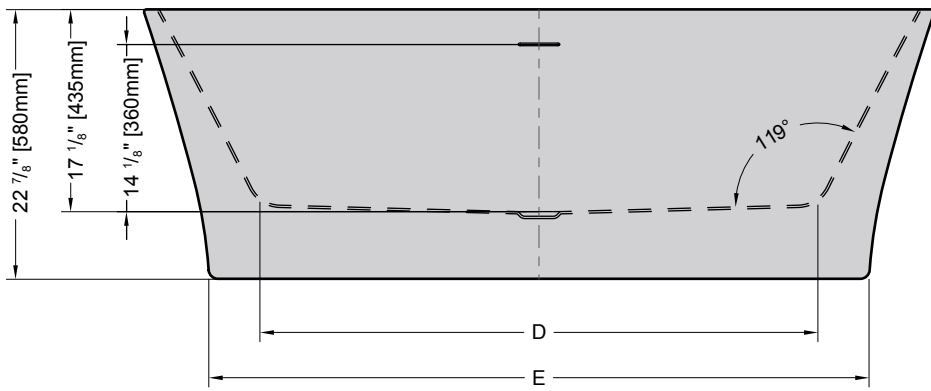

Model shown / Modèle présenté : Libretto (BZLI6731-18)

FEATURES / CARACTÉRISTIQUES :

- ◆ Sturdy construction with fibreglass reinforcement
Construction de fibre de verre solide renforcée
- ◆ Easy to clean white high-gloss surface
Surface blanche très brillante et facile d'entretien
- ◆ Spacious freestanding bathtub for better comfort
Baignoire spacieuse autoportante pour un confort accru
- ◆ cUPC classified certification
Certification cUPC
- ◆ 10-year limited warranty
Garantie limitée de 10 ans
- ◆ Easy to install
Facile à installer
- ◆ Pre-installed drain and overflow
Trop-plein et drain préinstallés pour une installation rapide
- ◆ Ø 1½" Tailpiece included
Tube de vidange de Ø 1½" inclus
- ◆ Compatible with Fleurco RapidConnect® drain for freestanding tubs
Compatible avec le drain de plancher Fleurco RapidConnect® pour baignoires autoportantes

Model Modèle	Net Weight Poids net		Capacity Capacité	
	LB	KG	US GAL	L
BZLI5931	110	50	54	205
BZLI6731	121	55	62	235

Tolerance on dimensions: ± 1/4" [6 mm]
 Tolerance des dimensions: ± 1/4" [6 mm]

Model Modèle	A	B	C	D	E
BZLI5931	59" 1500mm	56 5/8" 1440mm	29 1/2" 750mm	39 3/8" 1000mm	48" 1220mm
BZLI6731	67" 1700mm	64 1/2" 1640mm	33 1/2" 850mm	47 1/4" 1200mm	55 7/8" 1420mm