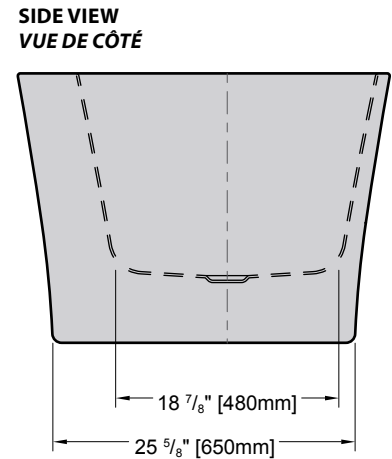

Model shown / Modèle présenté : Libretto (BZLI6731-18)

FEATURES / CARACTÉRISTIQUES :

- ◆ Sturdy construction with fibreglass reinforcement
Construction de fibre de verre solide renforcée
- ◆ Easy to clean white high-gloss surface
Surface blanche très brillante et facile d'entretien
- ◆ Spacious freestanding bathtub for better comfort
Baignoire spacieuse autoportante pour un confort accru
- ◆ cUPC classified certification
Certification cUPC
- ◆ 10-year limited warranty
Garantie limitée de 10 ans
- ◆ Easy to install
Facile à installer
- ◆ Pre-installed drain and overflow
Trop-plein et drain préinstallés pour une installation rapide
- ◆ Ø 1½" Tailpiece included
Tube de vidange de Ø 1½" inclus
- ◆ Compatible with Fleurco RapidConnect® drain for freestanding tubs
Compatible avec le drain de plancher Fleurco RapidConnect® pour baignoires autoportantes

Model Modèle	Net Weight Poids net		Capacity Capacité	
	LB	KG	US GAL	L
BZLI5931	110	50	54	205
BZLI6731	121	55	62	235

Tolerance on dimensions: ± 1/4" [6 mm]
 Tolerance des dimensions: ± 1/4" [6 mm]

Model Modèle	A	B	C	D	E
BZLI5931	59" 1500mm	56 5/8" 1440mm	29 1/2" 750mm	39 3/8" 1000mm	48" 1220mm
BZLI6731	67" 1700mm	64 1/2" 1640mm	33 1/2" 850mm	47 1/4" 1200mm	55 7/8" 1420mm