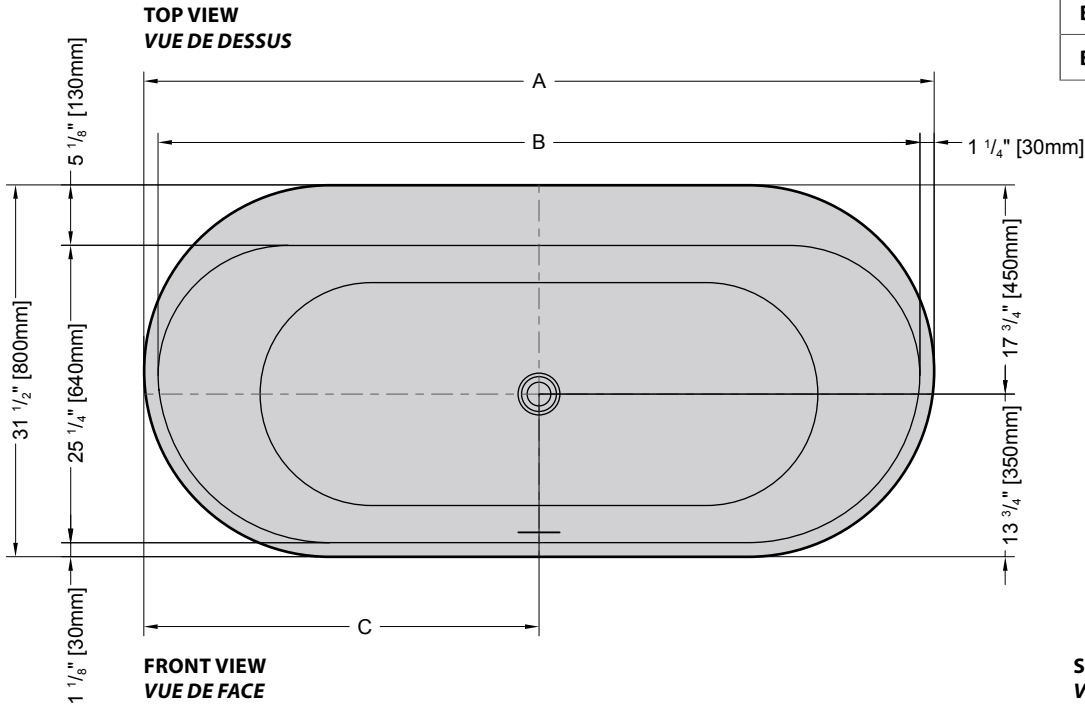

Model shown / Modèle présenté : Libretto (BZLI6731-18)

FEATURES / CARACTÉRISTIQUES :

- ◆ Sturdy construction with fibreglass reinforcement
Construction de fibre de verre solide renforcée
- ◆ Easy to clean white high-gloss surface
Surface blanche très brillante et facile d'entretien
- ◆ Spacious freestanding bathtub for better comfort
Baignoire spacieuse autoportante pour un confort accru
- ◆ cUPC classified certification
Certification cUPC
- ◆ 10-year limited warranty
Garantie limitée de 10 ans
- ◆ Easy to install
Facile à installer
- ◆ Pre-installed drain and overflow
Trop-plein et drain préinstallés pour une installation rapide
- ◆ Ø 1½" Tailpiece included
Tube de vidange de Ø 1½" inclus
- ◆ Compatible with Fleurco RapidConnect® drain for freestanding tubs
Compatible avec le drain de plancher Fleurco RapidConnect® pour baignoires autoportantes

Model Modèle	Net Weight Poids net		Capacity Capacité	
	LB	KG	US GAL	L
BZLI5931	110	50	54	205
BZLI6731	121	55	62	235

Tolerance on dimensions: ± 1/4" [6 mm]
 Tolerance des dimensions: ± 1/4" [6 mm]

Model Modèle	A	B	C	D	E
BZLI5931	59" 1500mm	56 5/8" 1440mm	29 1/2" 750mm	39 3/8" 1000mm	48" 1220mm
BZLI6731	67" 1700mm	64 1/2" 1640mm	33 1/2" 850mm	47 1/4" 1200mm	55 7/8" 1420mm