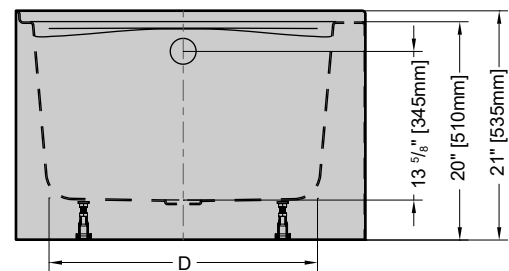

RIGHT-SIDE CONFIGURATION
DRAIN CÔTÉ GAUCHE

Model Modèle	Net Weight Poids net		Capacity Capacité	
	LB	KG	US GAL	L
BZMO6030R	104	47	62	235
BZMO6032R	106	48	69	261

TOP VIEW
VUE DE DESSUS

INSTALLATION DETAIL
DÉTAIL D'INSTALLATION

FRONT VIEW
VUE DE FACE

SIDE VIEW
VUE DE CÔTÉ

Tolerance on dimensions: ± 1/4" [6 mm]
Tolerance des dimensions: ± 1/4" [6 mm]

Model Modèle	A	B	C	D
BZMO6030R	30" 760mm	14 1/4" 365mm	15 3/4" 400mm	22 5/8" 575mm
BZMO6032R	32" 815mm	15 1/4" 390mm	16 3/4" 425mm	24 5/8" 625mm

LEFT-SIDE CONFIGURATION
DRAIN CÔTÉ GAUCHE

Model Modèle	Net Weight Poids net		Capacity Capacité	
	LB	KG	US GAL	L
BZMO6030L	104	47	62	235
BZMO6032L	106	48	69	261

TOP VIEW
VUE DE DESSUS

INSTALLATION DETAIL
DÉTAIL D'INSTALLATION

FRONT VIEW
VUE DE FACE

SIDE VIEW
VUE DE CÔTÉ

Tolerance on dimensions: ± 1/4" [6 mm]
Tolerance des dimensions: ± 1/4" [6 mm]

Model Modèle	A	B	C	D
BZMO6030L	30" 760mm	14 1/4" 365mm	15 3/4" 400mm	22 5/8" 575mm
BZMO6032L	32" 815mm	15 1/4" 390mm	16 3/4" 425mm	24 5/8" 625mm