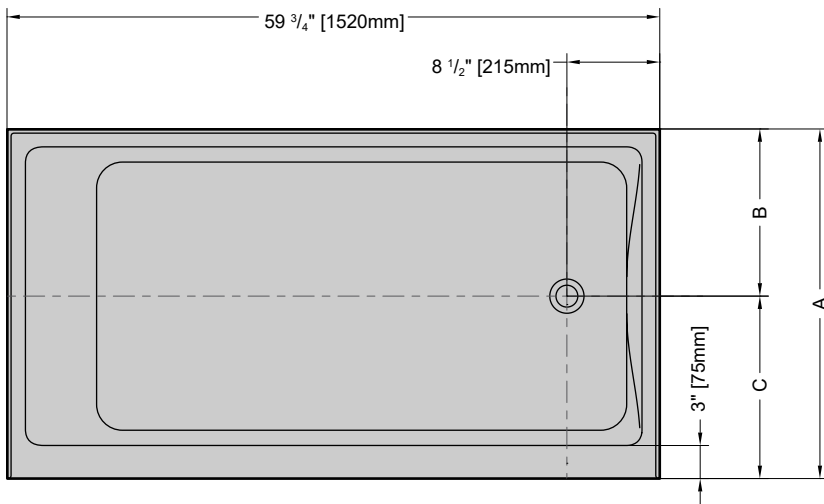

Model shown / *Modèle présenté* : Muse (BZMO6032L-18-11)

FEATURES / CARACTÉRISTIQUES :

- ◆ Sturdy construction with fibreglass reinforcement
Construction de fibre de verre solide renforcée
- ◆ Easy to clean white high-gloss surface
Surface blanche très brillante et facile d'entretien
- ◆ Spacious freestanding bathtub for better comfort
Baignoire spacieuse autoportante pour un confort accru
- ◆ cUPC classified certification
Certification cUPC
- ◆ Compatible with Fleurco SlideOn™ drain
Compatible avec le drain SlideOn™ de Fleurco
- ◆ Right or left configuration
Configuration à droite ou à gauche
- ◆ Integrated one piece skirt and tub
Baignoire avec jupe intégrée
- ◆ 10-year limited warranty
Garantie limitée de 10 ans
- ◆ Easy to install
Facile à installer

RIGHT-SIDE CONFIGURATION
DRAIN CÔTÉ GAUCHE

Model Modèle	Net Weight Poids net		Capacity Capacité	
	LB	KG	US GAL	L
BZMO6030R	104	47	62	235
BZMO6032R	106	48	69	261

TOP VIEW
VUE DE DESSUS

INSTALLATION DETAIL
DÉTAIL D'INSTALLATION

FRONT VIEW
VUE DE FACE

SIDE VIEW
VUE DE CÔTÉ

Tolerance on dimensions: ± 1/4" [6 mm]
Tolerance des dimensions: ± 1/4" [6 mm]

Model Modèle	A	B	C	D
BZMO6030R	30" 760mm	14 1/4" 365mm	15 3/4" 400mm	22 5/8" 575mm
BZMO6032R	32" 815mm	15 1/4" 390mm	16 3/4" 425mm	24 5/8" 625mm

FRONT VIEW
VUE DE FACE

SIDE VIEW
VUE DE CÔTÉ

Tolerance on dimensions: ± 1/4" [6 mm]
Tolerance des dimensions: ± 1/4" [6 mm]

Model Modèle	A	B	C	D
BZMO6030L	30" 760mm	14 1/4" 365mm	15 3/4" 400mm	22 5/8" 575mm
BZMO6032L	32" 815mm	15 1/4" 390mm	16 3/4" 425mm	24 5/8" 625mm