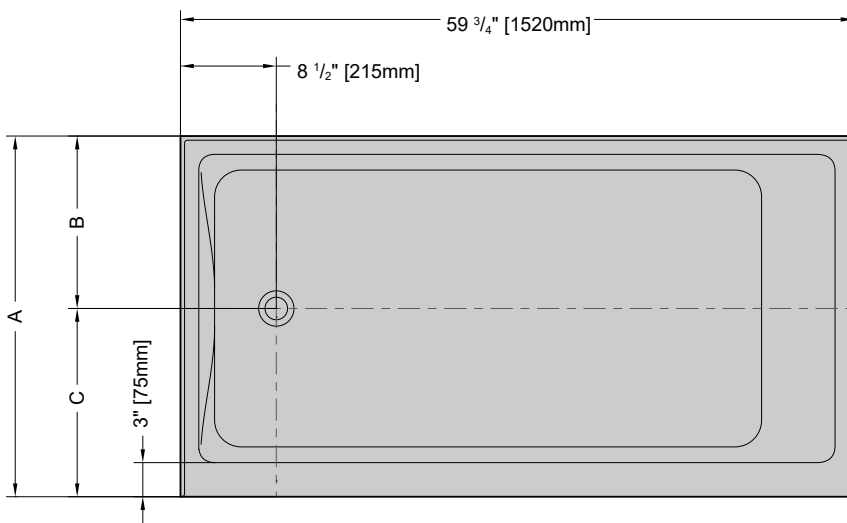

RIGHT-SIDE CONFIGURATION
DRAIN CÔTÉ GAUCHE

Model Modèle	Net Weight Poids net		Capacity Capacité	
	LB	KG	US GAL	L
BZMO6030R	104	47	62	235
BZMO6032R	106	48	69	261

TOP VIEW
VUE DE DESSUS

INSTALLATION DETAIL
DÉTAIL D'INSTALLATION

FRONT VIEW
VUE DE FACE

SIDE VIEW
VUE DE CÔTÉ

Tolerance on dimensions: ± 1/4" [6 mm]
Tolerance des dimensions: ± 1/4" [6 mm]

Model Modèle	A	B	C	D
BZMO6030R	30" 760mm	14 1/4" 365mm	15 3/4" 400mm	22 5/8" 575mm
BZMO6032R	32" 815mm	15 1/4" 390mm	16 3/4" 425mm	24 5/8" 625mm

LEFT-SIDE CONFIGURATION
DRAIN CÔTÉ GAUCHE

Model Modèle	Net Weight Poids net		Capacity Capacité	
	LB	KG	US GAL	L
BZMO6030L	104	47	62	235
BZMO6032L	106	48	69	261

TOP VIEW
VUE DE DESSUS

INSTALLATION DETAIL
DÉTAIL D'INSTALLATION

FRONT VIEW
VUE DE FACE

SIDE VIEW
VUE DE CÔTÉ

Tolerance on dimensions: ± 1/4" [6 mm]
Tolerance des dimensions: ± 1/4" [6 mm]

Model Modèle	A	B	C	D
BZMO6030L	30" 760mm	14 1/4" 365mm	15 3/4" 400mm	22 5/8" 575mm
BZMO6032L	32" 815mm	15 1/4" 390mm	16 3/4" 425mm	24 5/8" 625mm