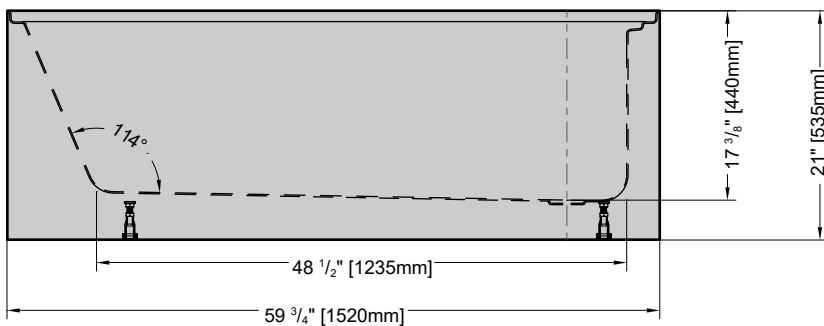

RIGHT-SIDE CONFIGURATION
DRAIN CÔTÉ GAUCHE

Model Modèle	Net Weight Poids net		Capacity Capacité	
	LB	KG	US GAL	L
BZMO6030R	104	47	62	235
BZMO6032R	106	48	69	261

TOP VIEW
VUE DE DESSUS

INSTALLATION DETAIL
DÉTAIL D'INSTALLATION

FRONT VIEW
VUE DE FACE

SIDE VIEW
VUE DE CÔTÉ

Tolerance on dimensions: ± 1/4" [6 mm]
Tolerance des dimensions: ± 1/4" [6 mm]

Model Modèle	A	B	C	D
BZMO6030R	30" 760mm	14 1/4" 365mm	15 3/4" 400mm	22 5/8" 575mm
BZMO6032R	32" 815mm	15 1/4" 390mm	16 3/4" 425mm	24 5/8" 625mm

FRONT VIEW
VUE DE FACE

SIDE VIEW
VUE DE CÔTÉ

Tolerance on dimensions: ± 1/4" [6 mm]
Tolerance des dimensions: ± 1/4" [6 mm]

Model Modèle	A	B	C	D
BZMO6030L	30" 760mm	14 1/4" 365mm	15 3/4" 400mm	22 5/8" 575mm
BZMO6032L	32" 815mm	15 1/4" 390mm	16 3/4" 425mm	24 5/8" 625mm