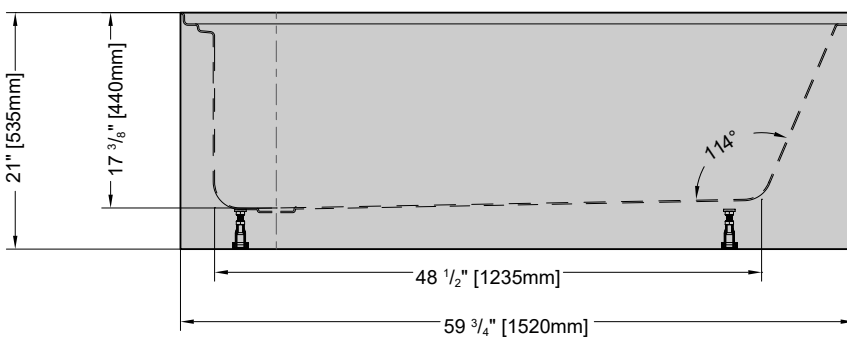

FRONT VIEW
VUE DE FACE

SIDE VIEW
VUE DE CÔTÉ

Tolerance on dimensions: ± 1/4" [6 mm]
Tolerance des dimensions: ± 1/4" [6 mm]

Model Modèle	A	B	C	D
BZMO6030R	30" 760mm	14 1/4" 365mm	15 3/4" 400mm	22 5/8" 575mm
BZMO6032R	32" 815mm	15 1/4" 390mm	16 3/4" 425mm	24 5/8" 625mm

LEFT-SIDE CONFIGURATION
DRAIN CÔTÉ GAUCHE

Model Modèle	Net Weight Poids net		Capacity Capacité	
	LB	KG	US GAL	L
BZMO6030L	104	47	62	235
BZMO6032L	106	48	69	261

TOP VIEW
VUE DE DESSUS

INSTALLATION DETAIL
DÉTAIL D'INSTALLATION

FRONT VIEW
VUE DE FACE

SIDE VIEW
VUE DE CÔTÉ

Tolerance on dimensions: ± 1/4" [6 mm]
Tolerance des dimensions: ± 1/4" [6 mm]

Model Modèle	A	B	C	D
BZMO6030L	30" 760mm	14 1/4" 365mm	15 3/4" 400mm	22 5/8" 575mm
BZMO6032L	32" 815mm	15 1/4" 390mm	16 3/4" 425mm	24 5/8" 625mm