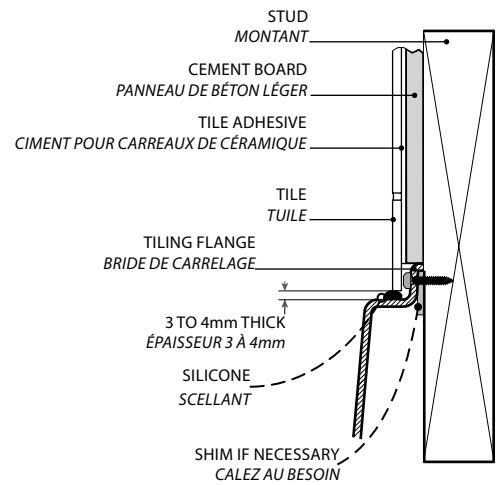

Model shown / *Modèle présenté* : Muse (BZMO6032L-18-11)

FEATURES / CARACTÉRISTIQUES :

- ◆ Sturdy construction with fibreglass reinforcement
Construction de fibre de verre solide renforcée
- ◆ Easy to clean white high-gloss surface
Surface blanche très brillante et facile d'entretien
- ◆ Spacious freestanding bathtub for better comfort
Baignoire spacieuse autoportante pour un confort accru
- ◆ cUPC classified certification
Certification cUPC
- ◆ Compatible with Fleurco SlideOn™ drain
Compatible avec le drain SlideOn™ de Fleurco
- ◆ Right or left configuration
Configuration à droite ou à gauche
- ◆ Integrated one piece skirt and tub
Baignoire avec jupe intégrée
- ◆ 10-year limited warranty
Garantie limitée de 10 ans
- ◆ Easy to install
Facile à installer

RIGHT-SIDE CONFIGURATION
DRAIN CÔTÉ GAUCHE

Model Modèle	Net Weight Poids net		Capacity Capacité	
	LB	KG	US GAL	L
BZMO6030R	104	47	62	235
BZMO6032R	106	48	69	261

TOP VIEW
VUE DE DESSUS

INSTALLATION DETAIL
DÉTAIL D'INSTALLATION

FRONT VIEW
VUE DE FACE

SIDE VIEW
VUE DE CÔTÉ

Tolerance on dimensions: ± 1/4" [6 mm]
Tolerance des dimensions: ± 1/4" [6 mm]

Model Modèle	A	B	C	D
BZMO6030R	30" 760mm	14 1/4" 365mm	15 3/4" 400mm	22 5/8" 575mm
BZMO6032R	32" 815mm	15 1/4" 390mm	16 3/4" 425mm	24 5/8" 625mm

FRONT VIEW
VUE DE FACE

SIDE VIEW
VUE DE CÔTÉ

Tolerance on dimensions: ± 1/4" [6 mm]
Tolerance des dimensions: ± 1/4" [6 mm]

Model Modèle	A	B	C	D
BZMO6030L	30" 760mm	14 1/4" 365mm	15 3/4" 400mm	22 5/8" 575mm
BZMO6032L	32" 815mm	15 1/4" 390mm	16 3/4" 425mm	24 5/8" 625mm