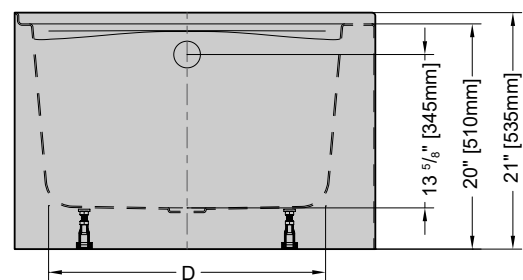

RIGHT-SIDE CONFIGURATION
DRAIN CÔTÉ GAUCHE

Model Modèle	Net Weight Poids net		Capacity Capacité	
	LB	KG	US GAL	L
BZMO6030R	104	47	62	235
BZMO6032R	106	48	69	261

TOP VIEW
VUE DE DESSUS

INSTALLATION DETAIL
DÉTAIL D'INSTALLATION

FRONT VIEW
VUE DE FACE

SIDE VIEW
VUE DE CÔTÉ

Tolerance on dimensions: ± 1/4" [6 mm]
Tolerance des dimensions: ± 1/4" [6 mm]

Model Modèle	A	B	C	D
BZMO6030R	30" 760mm	14 1/4" 365mm	15 3/4" 400mm	22 5/8" 575mm
BZMO6032R	32" 815mm	15 1/4" 390mm	16 3/4" 425mm	24 5/8" 625mm

LEFT-SIDE CONFIGURATION
DRAIN CÔTÉ GAUCHE

Model Modèle	Net Weight Poids net		Capacity Capacité	
	LB	KG	US GAL	L
BZMO6030L	104	47	62	235
BZMO6032L	106	48	69	261

TOP VIEW
VUE DE DESSUS

INSTALLATION DETAIL
DÉTAIL D'INSTALLATION

FRONT VIEW
VUE DE FACE

SIDE VIEW
VUE DE CÔTÉ

Tolerance on dimensions: ± 1/4" [6 mm]
Tolerance des dimensions: ± 1/4" [6 mm]

Model Modèle	A	B	C	D
BZMO6030L	30" 760mm	14 1/4" 365mm	15 3/4" 400mm	22 5/8" 575mm
BZMO6032L	32" 815mm	15 1/4" 390mm	16 3/4" 425mm	24 5/8" 625mm