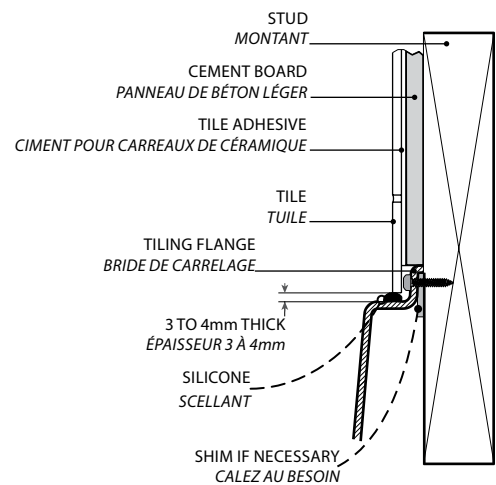

FRONT VIEW
VUE DE FACE

SIDE VIEW
VUE DE CÔTÉ

Tolerance on dimensions: ± 1/4" [6 mm]
Tolerance des dimensions: ± 1/4" [6 mm]

Model Modèle	A	B	C	D
BZMO6030R	30" 760mm	14 1/4" 365mm	15 3/4" 400mm	22 5/8" 575mm
BZMO6032R	32" 815mm	15 1/4" 390mm	16 3/4" 425mm	24 5/8" 625mm

LEFT-SIDE CONFIGURATION
DRAIN CÔTÉ GAUCHE

Model Modèle	Net Weight Poids net		Capacity Capacité	
	LB	KG	US GAL	L
BZMO6030L	104	47	62	235
BZMO6032L	106	48	69	261

TOP VIEW
VUE DE DESSUS

INSTALLATION DETAIL
DÉTAIL D'INSTALLATION

FRONT VIEW
VUE DE FACE

SIDE VIEW
VUE DE CÔTÉ

Tolerance on dimensions: ± 1/4" [6 mm]
Tolerance des dimensions: ± 1/4" [6 mm]

Model Modèle	A	B	C	D
BZMO6030L	30" 760mm	14 1/4" 365mm	15 3/4" 400mm	22 5/8" 575mm
BZMO6032L	32" 815mm	15 1/4" 390mm	16 3/4" 425mm	24 5/8" 625mm