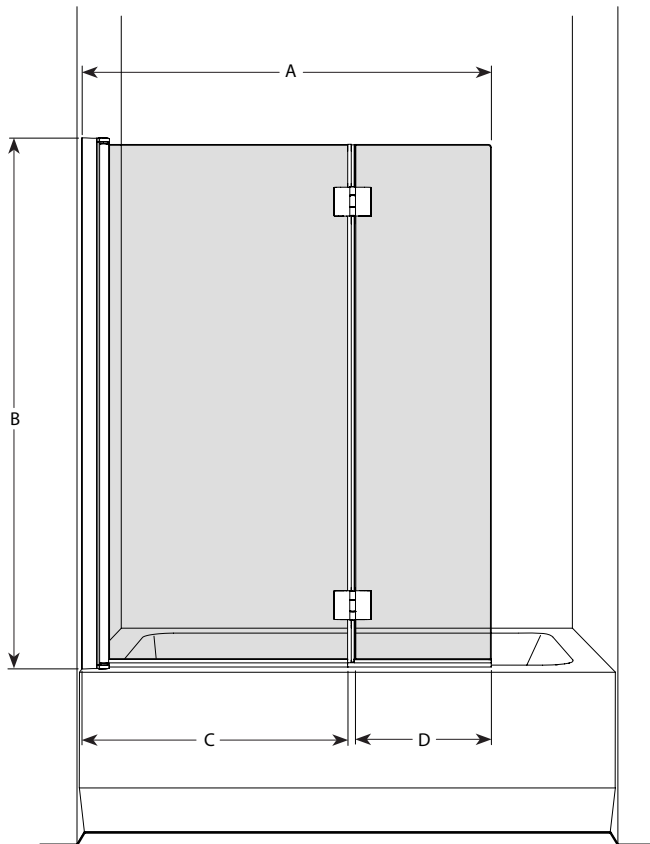

Bifold pivot tub shield / Écran de baignoire à double pivots

Model shown / Modèle présenté : Siena duo tub shield / Siena duo écran de baignoire (ESHB26-11-40)

FEATURES / CARACTÉRISTIQUES :

- ◆ Bifold glass panels allowing full access to faucet and tub
Panneau à double pivots permettant l'accès direct à la robinetterie et baignoire
- ◆ European water deflection system
Inspiration européenne: système de déviation de l'eau
- ◆ 90-Degree outward and 70-degree inward opening
Ouverture de 90 degrés vers l'extérieur et de 70 degrés vers l'intérieur
- ◆ Tempered glass
Verre trempé
- ◆ Glass thickness : Clear 1/4" (6mm)
Épaisseur du verre : Clair 1/4" (6mm)
- ◆ Reversible left or right side installation
Installation réversible à gauche ou à droite
- ◆ 10-year limited warranty
Garantie limitée de 10 ans
- ◆ Easy to install (see Instruction Manual)
Facile à installer (Voir le manuel d'instruction)

Fully opened unit / Unité complètement ouverte

Model / Modèle	Width / Largeur (A)	Height / Hauteur (B)	Large Shield panel / Grand panneau d'écan de douche (C)	Small Shield Panel / Petit panneau d'écan de douche (D)	Base
ESHB26	44 3/4" to/à 45 1/4" 1137mm to/à 1149mm	58" 1473mm	26 7/8" x 56 3/4" 683mm x 1441mm	15" x 56 3/4" 381mm x 1441mm	Fits any base 48 and larger. Compatible avec toutes les base 48" et plus.