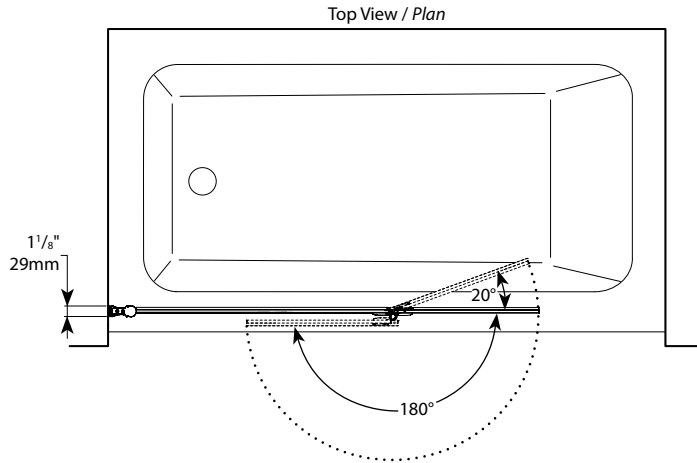

Bifold pivot tub shield / Écran de baignoire à double pivots

Model shown / Modèle présenté : Siena duo tub shield / Siena duo écran de baignoire (ESHB26-11-40)

FEATURES / CARACTÉRISTIQUES :

- ◆ Bifold glass panels allowing full access to faucet and tub
Panneau à double pivots permettant l'accès direct à la robinetterie et baignoire
- ◆ European water deflection system
Inspiration européenne: système de déviation de l'eau
- ◆ 90-Degree outward and 70-degree inward opening
Ouverture de 90 degrés vers l'extérieur et de 70 degrés vers l'intérieur
- ◆ Tempered glass
Verre trempé
- ◆ Glass thickness : Clear 1/4" (6mm)
Épaisseur du verre : Clair 1/4" (6mm)
- ◆ Reversible left or right side installation
Installation réversible à gauche ou à droite
- ◆ 10-year limited warranty
Garantie limitée de 10 ans
- ◆ Easy to install (see Instruction Manual)
Facile à installer (Voir le manuel d'instruction)

Fully opened unit / Unité complètement ouverte

Model / Modèle	Width / Largeur (A)	Height / Hauteur (B)	Large Shield panel / Grand panneau d'écan de douche (C)	Small Shield Panel / Petit panneau d'écan de douche (D)	Base
ESHB26	44 3/4" to/à 45 1/4" 1137mm to/à 1149mm	58" 1473mm	26 7/8" x 56 3/4" 683mm x 1441mm	15" x 56 3/4" 381mm x 1441mm	Fits any base 48 and larger. Compatible avec toutes les base 48" et plus.