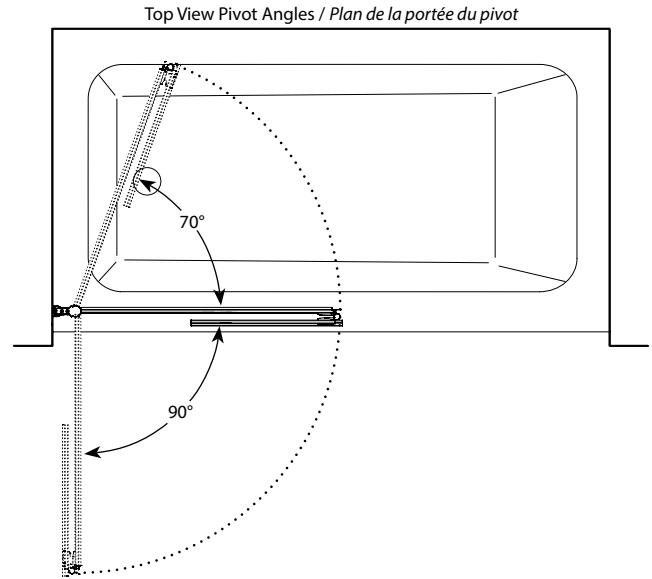

Bifold pivot tub shield / Écran de baignoire à double pivots

Model shown / Modèle présenté : Siena duo tub shield / Siena duo écran de baignoire (ESHB26-11-40)

FEATURES / CARACTÉRISTIQUES :

- ◆ Bifold glass panels allowing full access to faucet and tub
Panneau à double pivots permettant l'accès direct à la robinetterie et baignoire
- ◆ European water deflection system
Inspiration européenne: système de déviation de l'eau
- ◆ 90-Degree outward and 70-degree inward opening
Ouverture de 90 degrés vers l'extérieur et de 70 degrés vers l'intérieur
- ◆ Tempered glass
Verre trempé
- ◆ Glass thickness : Clear 1/4" (6mm)
Épaisseur du verre : Clair 1/4" (6mm)
- ◆ Reversible left or right side installation
Installation réversible à gauche ou à droite
- ◆ 10-year limited warranty
Garantie limitée de 10 ans
- ◆ Easy to install (see Instruction Manual)
Facile à installer (Voir le manuel d'instruction)

Fully opened unit / Unité complètement ouverte

Model / Modèle	Width / Largeur (A)	Height / Hauteur (B)	Large Shield panel / Grand panneau d'écan de douche (C)	Small Shield Panel / Petit panneau d'écan de douche (D)	Base
ESHB26	44 3/4" to/à 45 1/4" 1137mm to/à 1149mm	58" 1473mm	26 7/8" x 56 3/4" 683mm x 1441mm	15" x 56 3/4" 381mm x 1441mm	Fits any base 48 and larger. Compatible avec toutes les base 48" et plus.