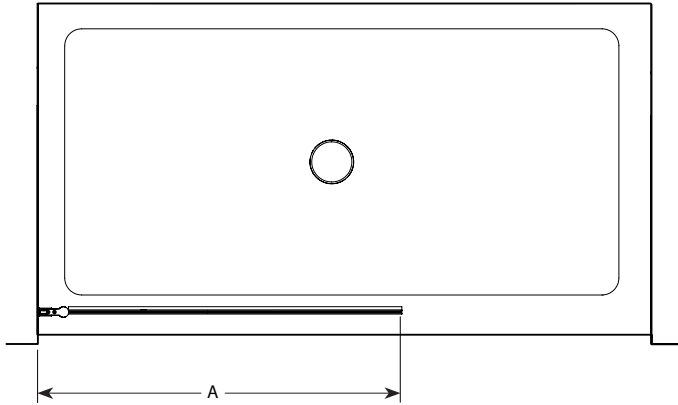

Siena solo shower shield / Siena écran de douche | Shower / Douche

Semi-frameless shower shield / Écran de douche pivotant avec cadre partiel

Model shown / Modèle présenté : EST34-11-40

FEATURES / CARACTÉRISTIQUES :

- ◆ Single pivoting panel
Panneau simple pivotant
- ◆ Tempered glass
Verre trempé
- ◆ Glass thickness : Clear 1/4" (6mm)
Épaisseur du verre : Clair 1/4" (6mm)
- ◆ 10-year limited warranty
Garantie limitée de 10 ans
- ◆ Easy to install (see Instruction Manual)
Facile à installer (Voir le manuel d'instruction)

Model Modèle	Width Largeur (A)	Height Hauteur (B)	Clearance Dégagement (C)	Finish Fini	Glass Verre	Base
EST34	34 1/4" 870mm	75" 1905mm	32" 813mm	11 / 25	40	Fits any base 48 and larger. Compatible avec toutes les base 48" et plus.