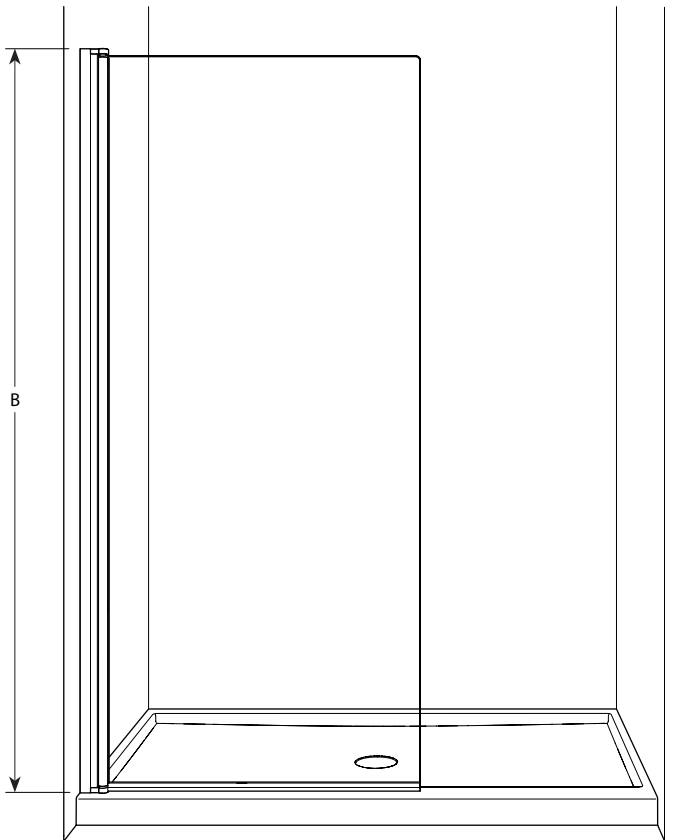

Siena solo shower shield / Siena écran de douche | Shower / Douche

Semi-frameless shower shield / Écran de douche pivotant avec cadre partiel

Model shown / Modèle présenté : EST34-11-40

FEATURES / CARACTÉRISTIQUES :

- ◆ Single pivoting panel
Panneau simple pivotant
- ◆ Tempered glass
Verre trempé
- ◆ Glass thickness : Clear 1/4" (6mm)
Épaisseur du verre : Clair 1/4" (6mm)
- ◆ 10-year limited warranty
Garantie limitée de 10 ans
- ◆ Easy to install (see Instruction Manual)
Facile à installer (Voir le manuel d'instruction)

Model Modèle	Width Largeur (A)	Height Hauteur (B)	Clearance Dégagement (C)	Finish Fini	Glass Verre	Base
EST34	34 1/4" 870mm	75" 1905mm	32" 813mm	11 / 25	40	Fits any base 48 and larger. Compatible avec toutes les base 48" et plus.