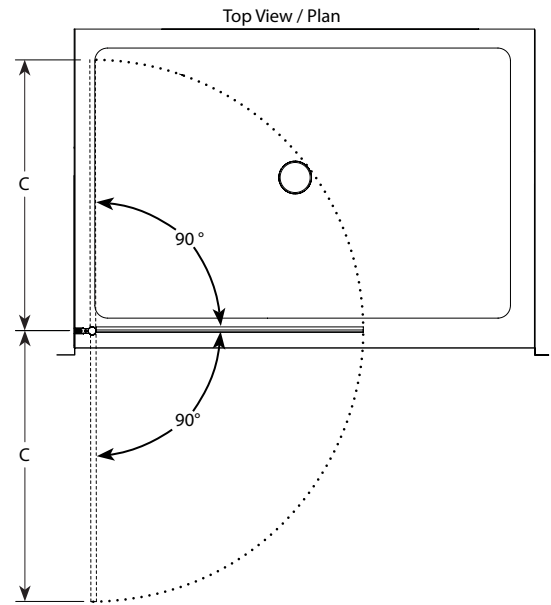

Siena solo shower shield / Siena écran de douche | Shower / Douche

Semi-frameless shower shield / Écran de douche pivotant avec cadre partiel

Model shown / Modèle présenté : EST34-11-40

FEATURES / CARACTÉRISTIQUES :

- ◆ Single pivoting panel
Panneau simple pivotant
- ◆ Tempered glass
Verre trempé
- ◆ Glass thickness : Clear 1/4" (6mm)
Épaisseur du verre : Clair 1/4" (6mm)
- ◆ 10-year limited warranty
Garantie limitée de 10 ans
- ◆ Easy to install (see Instruction Manual)
Facile à installer (Voir le manuel d'instruction)

Model Modèle	Width Largeur (A)	Height Hauteur (B)	Clearance Dégagement (C)	Finish Fini	Glass Verre	Base
EST34	34 1/4" 870mm	75" 1905mm	32" 813mm	11 / 25	40	Fits any base 48 and larger. Compatible avec toutes les base 48" et plus.