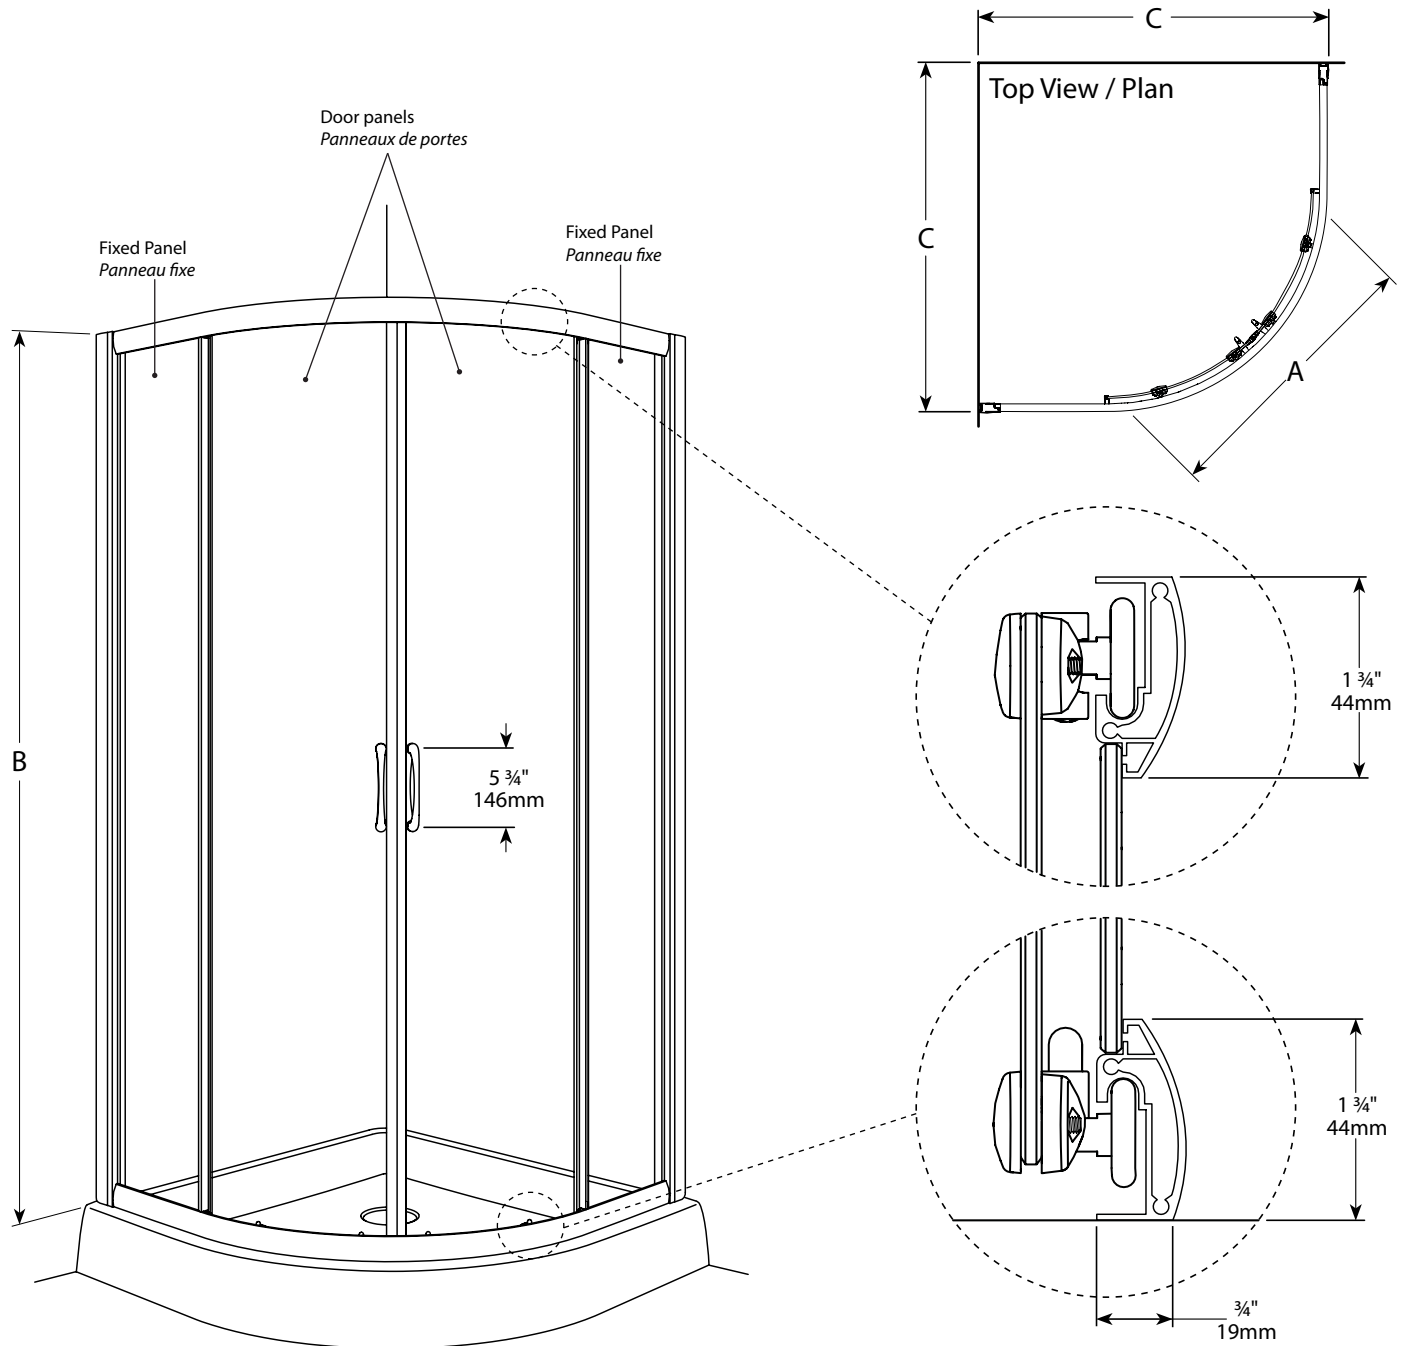

Capri Round 4 / Capri Rond 4 | Shower / Douche

Curved sliding doors / *Portes coulissante courbée*

Model shown / *Modèle présenté* : Capri Round 4 / Capri Rond 4 (FA36-11-40)

FEATURES / CARACTÉRISTIQUES :

- ◆ Smooth top and bottom ball-bearing roller system
Système de roulement à bille doux lisse en haut et en bas
- ◆ Anti-jump top and bottom rollers
Roulement anti-saut en haut et en bas
- ◆ Multiple configurations
Multiplés configurations disponibles
- ◆ Two sliding doors
Deux portes coulissantes
- ◆ Tempered glass
Verre trempé
- ◆ Glass thickness : 5/32" (4mm) clear and prism
Épaisseur du verre : 5/32" (4mm) clair et prisme
- ◆ Heavy-duty extrusions
Extrusions solides
- ◆ 10-year limited warranty
Garantie limitée de 10 ans
- ◆ Easy to install (see Instruction Manual)
Facile d'installation (Voir le manuel d'instruction)

Model / Modèle	Dimension / Dimension	Approx. Entry Opening / Ouverture entrée approx. (A)	Height / Hauteur (B)	(Min / Max) Finished wall to wall jamb / Ouverture du mur fini au jambage (C)	Fixed Panels / Panneaux fixes	Door Panels / Panneaux de porte	Acrylic Wall / Mur acrylique	Acrylic Base / Base acrylique
FA36	36" x 36" 914mm x 914mm	20" 508mm	70" 1778 mm	33 9/16" to/à 34 1/16" 8530mm to/à 866mm	11 9/16" x 67 1/8" 294mm x 1705mm	⊔ 15 1/4" x 69 1/4" ⊔ 387mm x 1759mm	AWF3677	ALR36
FA40	40" x 40" 1016mm x 1016mm	22" 559mm	70" 1778 mm	37 1/2" to/à 38" 953mm to/à 965mm	15" x 67 1/8" 381mm x 1705mm	⊔ 15 3/8" x 69 1/4" ⊔ 391mm x 1759mm	AWF4077	ALR40