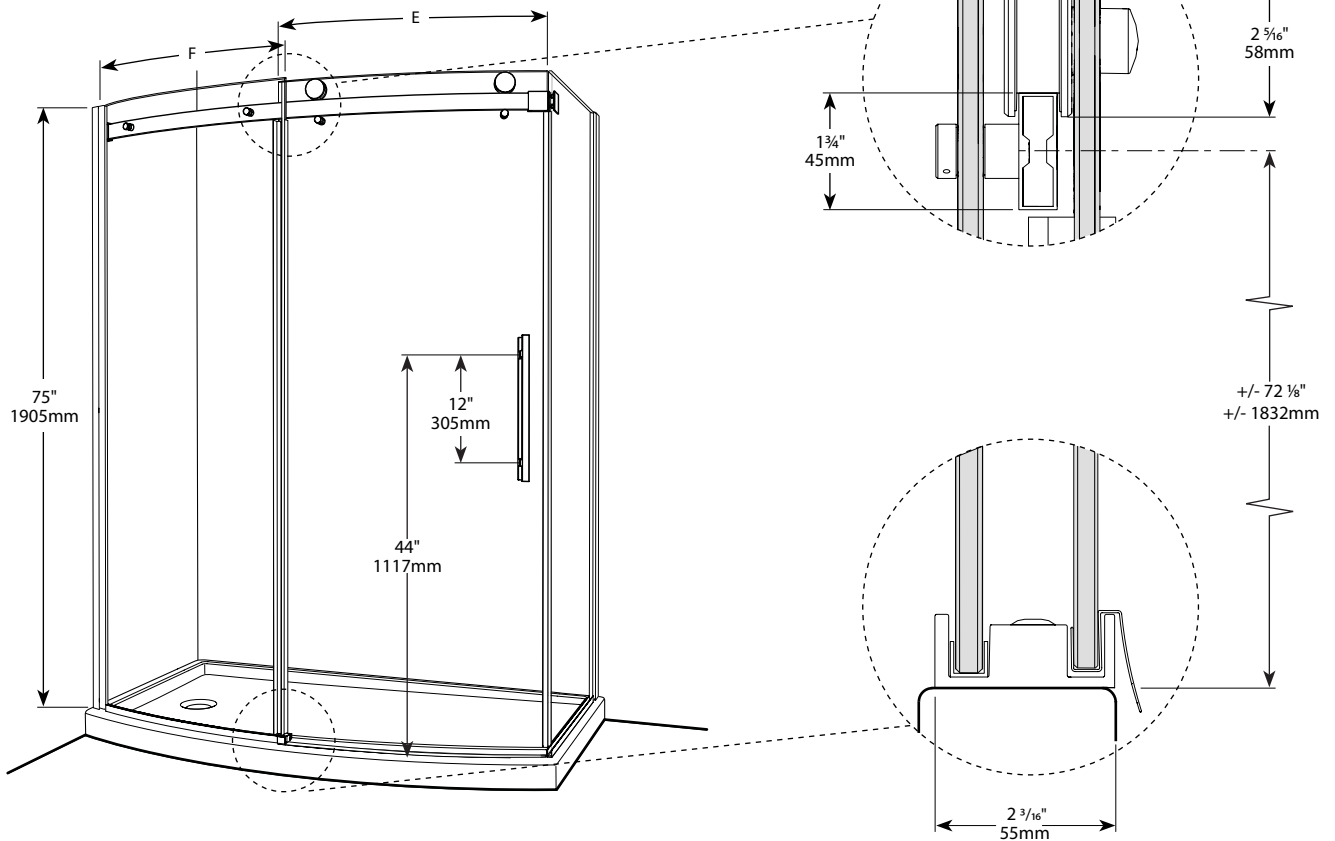

Bowfront 2 Sided / Courbé 2 côtés | Shower / Douche
Sliding Curved glass door and fixed panel with return panel / Porte coulissante et panneau courbés avec panneau de retour

Model shown / Modèle présenté : NOVBF6032-11-40L

FEATURES / CARACTÉRISTIQUES :

- ◆ Inspired by the original and best-selling Kinetik door series
Inspiré par la fameuse série de portes Kinetik
- ◆ Right or left space-saving sliding door panel
Ouverture coulissante à droite ou à gauche pour restreints espaces
- ◆ Door closes against the return panel only
Fermeture contre le panneau de retour seulement
- ◆ Glass thickness : Curved panels 5/16" (8mm) and return panel 3/8"(10mm)
Épaisseur du verre : Panneau courbés 5/16" (8mm) et panneau de retour 3/8"(10mm)
- ◆ Clear tempered glass
Verre trempé clair
- ◆ 10-year limited warranty
Garantie limitée de 10 ans
- ◆ Microtek glass surface protection included
Protection du verre Microtek incluse
- ◆ Easy to install (see Instruction Manual)
Facile à installer (Voir le manuel d'instruction)

Find a store near you
Trouvez votre magasin le plus proche

Project / Projet : Contact : Date : Tel / Tél :	Glass Options / Verre Return panel / Panneau de retour 40 : Clear / Clair (2 1/8" (10 mm)) Fixed panel and door panel Panneau fixe et panneau de porte 40 : Clear / Clair (2 1/8" (8 mm))	Finish Options / Fini 11 : Chrome / Chrome 25 : Brushed Nickel / Nickel brossé

!

It is mandatory to have a wall stud on each side of the shower unit to securely fasten the rail to the walls.
 Il est indispensable d'avoir une ossature murale sur chaque côté de la douche pour fixer la barre de roulement.