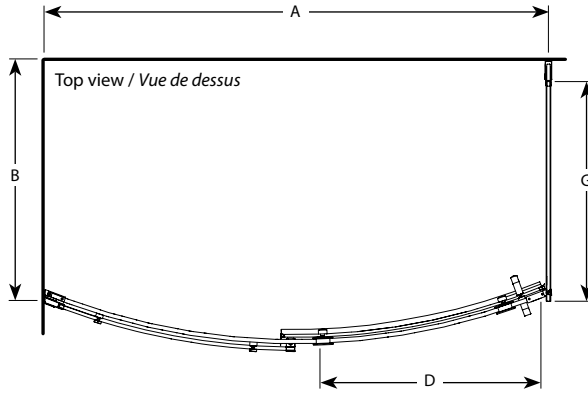

Bowfront 2 Sided / Courbé 2 côtés | Shower / Douche
Sliding Curved glass door and fixed panel with return panel / Porte coulissante et panneau courbés avec panneau de retour

Model shown / Modèle présenté : NOVBF6032-11-40L

FEATURES / CARACTÉRISTIQUES :

- ◆ Inspired by the original and best-selling Kinetik door series
Inspiré par la fameuse série de portes Kinetik
- ◆ Right or left space-saving sliding door panel
Ouverture coulissante à droite ou à gauche pour restreints espaces
- ◆ Door closes against the return panel only
Fermeture contre le panneau de retour seulement
- ◆ Glass thickness : Curved panels 5/16" (8mm) and return panel 3/8"(10mm)
Épaisseur du verre : Panneau courbés 5/16" (8mm) et panneau de retour 3/8"(10mm)
- ◆ Clear tempered glass
Verre trempé clair
- ◆ 10-year limited warranty
Garantie limitée de 10 ans
- ◆ Microtek glass surface protection included
Protection du verre Microtek incluse
- ◆ Easy to install (see Instruction Manual)
Facile à installer (Voir le manuel d'instruction)

Find a store near you
Trouvez votre magasin le plus proche

Project / Projet : Contact : Date : Tel / Tél :	Glass Options / Verre Return panel / Panneau de retour 40 : Clear / Clair (2 1/8" (10 mm)) Fixed panel and door panel Panneau fixe et panneau de porte 40 : Clear / Clair (2 1/8" (8 mm))	Finish Options / Fini 11 : Chrome / Chrome 25 : Brushed Nickel / Nickel brossé

!

It is mandatory to have a wall stud on each side of the shower unit to securely fasten the rail to the walls.
 Il est indispensable d'avoir une ossature murale sur chaque côté de la douche pour fixer la barre de roulement.