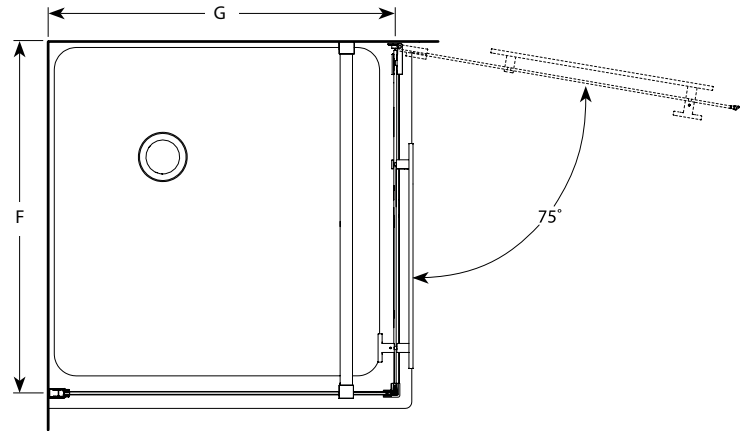

Shower door with return panel - wall-mount hinges / Porte et panneau de retour - charnières fixées au mur

Model shown / Modèle présenté : PJC3636-11-40

FEATURES / CARACTÉRISTIQUES :

- ◆ European style frameless doors
Portes sans cadre de style européen.
- ◆ Tempered glass
Verre trempé
- ◆ Available with support bar
Disponible avec barre de support
- ◆ Glass thickness : 1/4" (6mm)
Épaisseur du verre : 1/4" (6mm)
- ◆ Microtek glass surface protection included
Protection du verre Microtek incluse
- ◆ Multiple configurations available
Configurations multiples disponibles
- ◆ Reversible right and left-opening door configuration
Ouverture de porte réversible à gauche ou à droite
- ◆ 10-year limited warranty
Garantie limitée de 10 ans
- ◆ Easy to install (see Instruction Manual)
Facile à installer (Voir le manuel d'instruction)

Top View / Plan

Model Modèle	Height Hauteur (A)	Height to top of support bar Hauteur jusqu'au dessus de la barre de soutien (B)	Approx. Entry Opening Ouverture entrée approx. (C)	Door Panel Panneau de porte (D)	Return panels Panneaux de retour (E)	Finished wall to center of wall jamb Ouverture du mur fini au centre du jambage (F)	Finished wall to center of Door panel Ouverture du mur fini au centre du panneau de porte (G)	Base	Acrylic wall Mur acrylique
PJC3232	75" 1905mm	76" 1930mm	29" 736mm	29 3/8" 746mm	28 3/8" 746mm	30 3/16" to/à 30 9/16" 767mm to/à 776mm	29 15/16" to/à 30 9/16" 760mm to/à 776mm	ALC32	N/A
PJC3636	75" 1905mm	76" 1930mm	32" 812mm	32 1/2" 825mm	31 1/2" 800mm	33 3/16" to/à 33 11/16" 846mm to/à 856mm	33 3/16" to/à 33 11/16" 842mm to/à 859mm	ALC36, ADQ3636	AWF3677