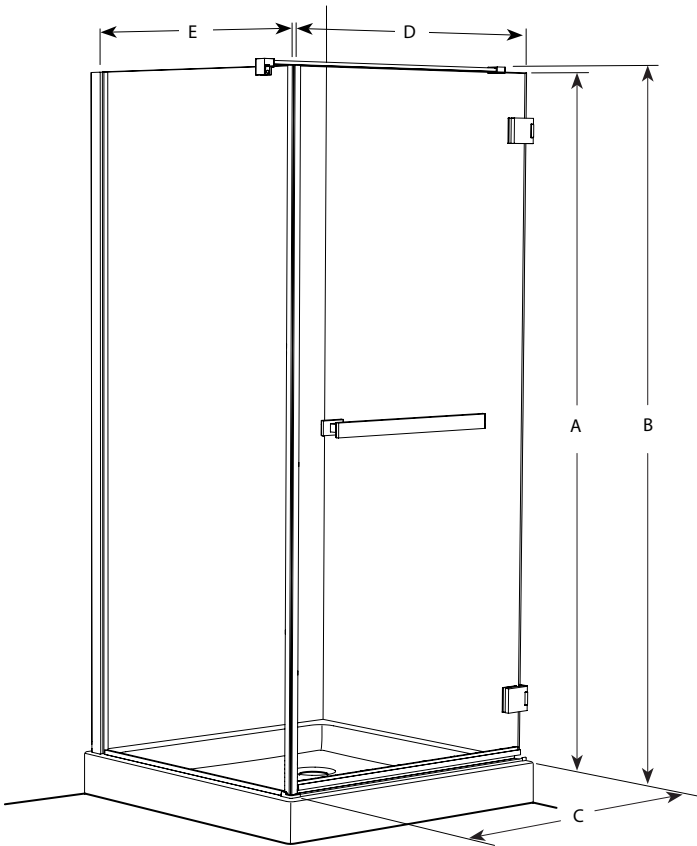

Shower door with return panel - wall-mount hinges / Porte et panneau de retour - charnières fixées au mur

Model shown / Modèle présenté : PJC3636-11-40

FEATURES / CARACTÉRISTIQUES :

- ◆ European style frameless doors
Portes sans cadre de style européen.
- ◆ Tempered glass
Verre trempé
- ◆ Available with support bar
Disponible avec barre de support
- ◆ Glass thickness : 1/4" (6mm)
Épaisseur du verre : 1/4" (6mm)
- ◆ Microtek glass surface protection included
Protection du verre Microtek incluse
- ◆ Multiple configurations available
Configurations multiples disponibles
- ◆ Reversible right and left-opening door configuration
Ouverture de porte réversible à gauche ou à droite
- ◆ 10-year limited warranty
Garantie limitée de 10 ans
- ◆ Easy to install (see Instruction Manual)
Facile à installer (Voir le manuel d'instruction)

Top View / Plan

Model Modèle	Height Hauteur (A)	Height to top of support bar Hauteur jusqu'au dessus de la barre de soutien (B)	Approx. Entry Opening Ouverture entrée approx. (C)	Door Panel Panneau de porte (D)	Return panels Panneaux de retour (E)	Finished wall to center of wall jamb Ouverture du mur fini au centre du jambage (F)	Finished wall to center of Door panel Ouverture du mur fini au centre du panneau de porte (G)	Base	Acrylic wall Mur acrylique
PJC3232	75" 1905mm	76" 1930mm	29" 736mm	29 3/8" 746mm	28 3/8" 746mm	30 3/16" to/à 30 9/16" 767mm to/à 776mm	29 15/16" to/à 30 9/16" 760mm to/à 776mm	ALC32	N/A
PJC3636	75" 1905mm	76" 1930mm	32" 812mm	32 1/2" 825mm	31 1/2" 800mm	33 3/16" to/à 33 11/16" 846mm to/à 856mm	33 3/16" to/à 33 11/16" 842mm to/à 859mm	ALC36, ADQ3636	AWF3677