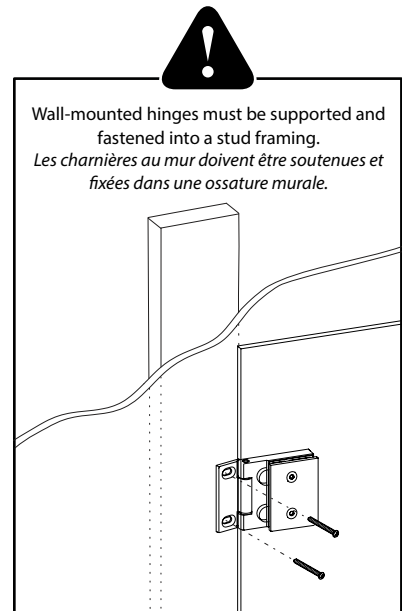

Shower door with return panel - wall-mount hinges / Porte et panneau de retour - charnières fixées au mur

Model shown / Modèle présenté : PJC3636-11-40

FEATURES / CARACTÉRISTIQUES :

- ◆ European style frameless doors
Portes sans cadre de style européen.
- ◆ Tempered glass
Verre trempé
- ◆ Available with support bar
Disponible avec barre de support
- ◆ Glass thickness : 1/4" (6mm)
Épaisseur du verre : 1/4" (6mm)
- ◆ Microtek glass surface protection included
Protection du verre Microtek incluse
- ◆ Multiple configurations available
Configurations multiples disponibles
- ◆ Reversible right and left-opening door configuration
Ouverture de porte réversible à gauche ou à droite
- ◆ 10-year limited warranty
Garantie limitée de 10 ans
- ◆ Easy to install (see Instruction Manual)
Facile à installer (Voir le manuel d'instruction)

Top View / Plan

Model Modèle	Height Hauteur (A)	Height to top of support bar Hauteur jusqu'au dessus de la barre de soutien (B)	Approx. Entry Opening Ouverture entrée approx. (C)	Door Panel Panneau de porte (D)	Return panels Panneaux de retour (E)	Finished wall to center of wall jamb Ouverture du mur fini au centre du jambage (F)	Finished wall to center of Door panel Ouverture du mur fini au centre du panneau de porte (G)	Base	Acrylic wall Mur acrylique
PJC3232	75" 1905mm	76" 1930mm	29" 736mm	29 3/8" 746mm	28 3/8" 746mm	30 3/16" to/à 30 9/16" 767mm to/à 776mm	29 15/16" to/à 30 9/16" 760mm to/à 776mm	ALC32	N/A
PJC3636	75" 1905mm	76" 1930mm	32" 812mm	32 1/2" 825mm	31 1/2" 800mm	33 3/16" to/à 33 11/16" 846mm to/à 856mm	33 3/16" to/à 33 11/16" 842mm to/à 859mm	ALC36, ADQ3636	AWF3677