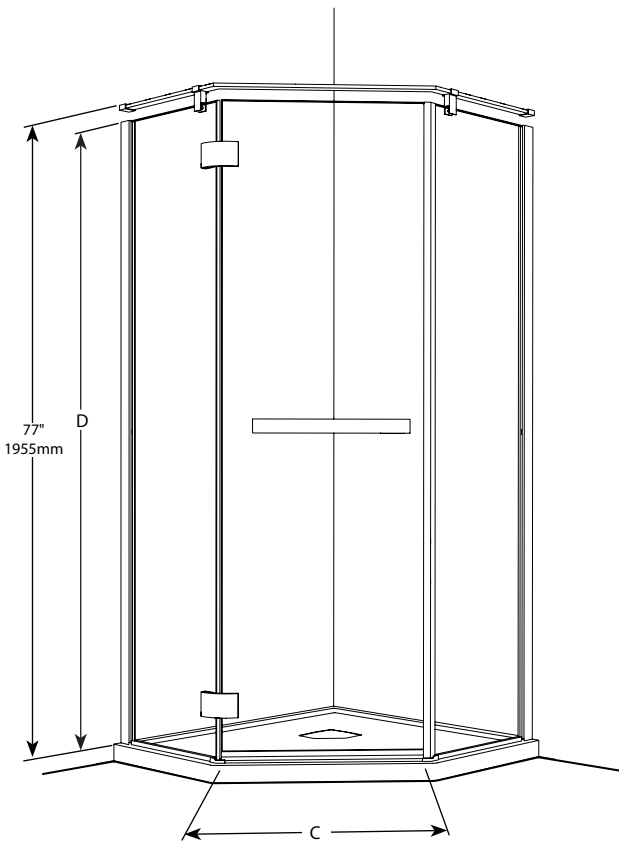

Pura Neo 6mm (1/4") | Shower / Douche
Neo-angle single door glass-to-glass hinges / Porte néo-angle charnières verre contre verre

Model shown / Modèle présenté : Pura Neo (PJNA38-11-40L)

FEATURES / CARACTÉRISTIQUES :

- ◆ European style frameless doors
Porte sans cadre de style européen.
- ◆ Tempered glass
Verre trempé
- ◆ Glass thickness : 1/4" (6mm)
Épaisseur du verre : 1/4" (6mm)
- ◆ Microtek glass surface protection included
Protection de verre Microtek incluse
- ◆ Reversible right and left-opening door configuration
Ouverture de porte réversible à gauche ou à droite
- ◆ 10-year limited warranty
Garantie limitée de 10 ans
- ◆ Easy to install (see Instruction Manual)
Facile à installer (Voir le manuel d'instruction)

Top view without support bar / Plan sans la barre de support

Open door top view / Plan de l'ouverture de la porte

Model / Modèle	Finished wall to center of wall jamb / Ouverture du mur fini au centre du jambage (A)	Finished wall to center of wall jamb / Ouverture du mur fini au centre du jambage (B)	Approx. Entry Opening / Ouverture entrée approx. (C)	Height / Hauteur (D)	Door Panel / Panneau de porte (E)	Fixed panel / Panneau fixe (F)	Hinged fixed panel / Panneau fixe avec Charnières (G)	Base
PJNA36	32 5/8" to/à 33 1/8" 829mm to/à 841mm	32 7/8" to/à 33 3/8" 835mm to/à 848mm	23" 584mm	75" 1905mm	23 3/16" X 74 1/2"	(Glass / Verre 14 1/2") (With Al / Avec Al 15 5/8") X 75"	(Glass / Verre 14 1/2") (With Al / Avec Al 15 5/8") X 75"	ALN36
PJNA38	34 9/16" to/à 35 1/16" 878mm to/à 891mm	34 13/16" to/à 35 5/16" 884mm to/à 897mm	23" 584mm	75" 1905mm	23 3/16" X 74 1/2"	(Glass / Verre 16 1/2") (With Al / Avec Al 17 3/8") X 75"	(Glass / Verre 16 1/2") (With Al / Avec Al 17 3/8") X 75"	ALN38