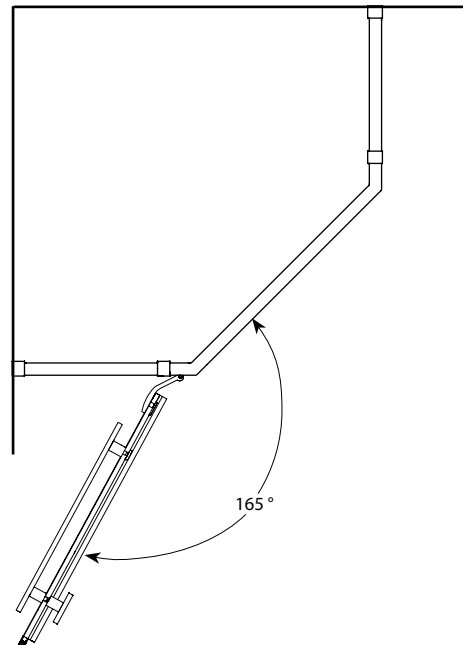

Pura Neo 6mm (1/4") | Shower / Douche
Neo-angle single door glass-to-glass hinges / Porte néo-angle charnières verre contre verre

Model shown / Modèle présenté : Pura Neo (PJNA38-11-40L)

FEATURES / CARACTÉRISTIQUES :

- ◆ European style frameless doors
Porte sans cadre de style européen.
- ◆ Tempered glass
Verre trempé
- ◆ Glass thickness : 1/4" (6mm)
Épaisseur du verre : 1/4" (6mm)
- ◆ Microtek glass surface protection included
Protection de verre Microtek incluse
- ◆ Reversible right and left-opening door configuration
Ouverture de porte réversible à gauche ou à droite
- ◆ 10-year limited warranty
Garantie limitée de 10 ans
- ◆ Easy to install (see Instruction Manual)
Facile à installer (Voir le manuel d'instruction)

Top view without support bar / Plan sans la barre de support

Open door top view / Plan de l'ouverture de la porte

Model / Modèle	Finished wall to center of wall jamb / Ouverture du mur fini au centre du jambage (A)	Finished wall to center of wall jamb / Ouverture du mur fini au centre du jambage (B)	Approx. Entry Opening / Ouverture entrée approx. (C)	Height / Hauteur (D)	Door Panel / Panneau de porte (E)	Fixed panel / Panneau fixe (F)	Hinged fixed panel / Panneau fixe avec Charnières (G)	Base
PJNA36	32 5/8" to/à 33 1/8" 829mm to/à 841mm	32 7/8" to/à 33 3/8" 835mm to/à 848mm	23" 584mm	75" 1905mm	23 3/16" X 74 1/2"	(Glass / Verre 14 1/2") (With Al / Avec Al 15 5/8") X 75"	(Glass / Verre 14 1/2") (With Al / Avec Al 15 5/8") X 75"	ALN36
PJNA38	34 9/16" to/à 35 1/16" 878mm to/à 891mm	34 13/16" to/à 35 5/16" 884mm to/à 897mm	23" 584mm	75" 1905mm	23 3/16" X 74 1/2"	(Glass / Verre 16 1/2") (With Al / Avec Al 17 3/8") X 75"	(Glass / Verre 16 1/2") (With Al / Avec Al 17 3/8") X 75"	ALN38