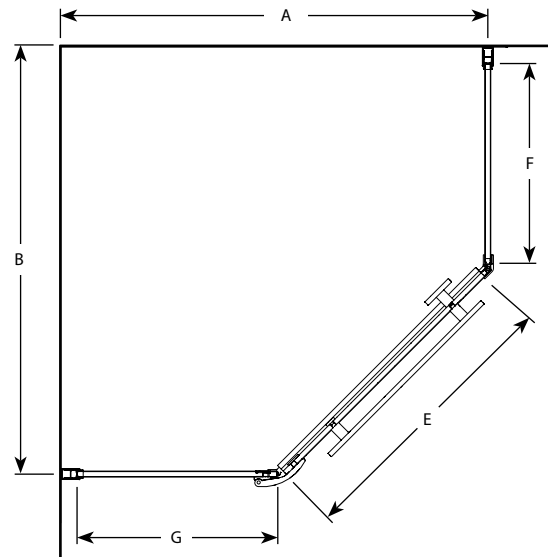

Pura Neo 6mm (1/4") | Shower / Douche
Neo-angle single door glass-to-glass hinges / Porte néo-angle charnières verre contre verre

Model shown / Modèle présenté : Pura Neo (PJNA38-11-40L)

FEATURES / CARACTÉRISTIQUES :

- ◆ European style frameless doors
Porte sans cadre de style européen.
- ◆ Tempered glass
Verre trempé
- ◆ Glass thickness : 1/4" (6mm)
Épaisseur du verre : 1/4" (6mm)
- ◆ Microtek glass surface protection included
Protection de verre Microtek incluse
- ◆ Reversible right and left-opening door configuration
Ouverture de porte réversible à gauche ou à droite
- ◆ 10-year limited warranty
Garantie limitée de 10 ans
- ◆ Easy to install (see Instruction Manual)
Facile à installer (Voir le manuel d'instruction)

Top view without support bar / Plan sans la barre de support

Open door top view / Plan de l'ouverture de la porte

Model / Modèle	Finished wall to center of wall jamb / Ouverture du mur fini au centre du jambage (A)	Finished wall to center of wall jamb / Ouverture du mur fini au centre du jambage (B)	Approx. Entry Opening / Ouverture entrée approx. (C)	Height / Hauteur (D)	Door Panel / Panneau de porte (E)	Fixed panel / Panneau fixe (F)	Hinged fixed panel / Panneau fixe avec Charnières (G)	Base
PJNA36	32 5/8" to/à 33 1/8" 829mm to/à 841mm	32 7/8" to/à 33 3/8" 835mm to/à 848mm	23" 584mm	75" 1905mm	23 3/16" X 74 1/2"	(Glass / Verre 14 1/2") (With Al / Avec Al 15 5/8") X 75"	(Glass / Verre 14 1/2") (With Al / Avec Al 15 5/8") X 75"	ALN36
PJNA38	34 9/16" to/à 35 1/16" 878mm to/à 891mm	34 13/16" to/à 35 5/16" 884mm to/à 897mm	23" 584mm	75" 1905mm	23 3/16" X 74 1/2"	(Glass / Verre 16 1/2") (With Al / Avec Al 17 3/8") X 75"	(Glass / Verre 16 1/2") (With Al / Avec Al 17 3/8") X 75"	ALN38