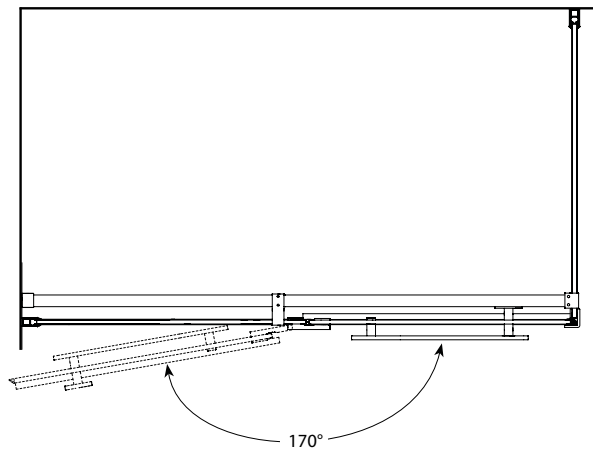

Technical information / Information technique

Project / Projet : Contact : Date : Tel / Tél :	Products and specifications are subject to change without notice. Please contact our sale office for any further enquiry. <i>Les produits et les caractéristiques peuvent être modifiés sans préavis. Pour toute demande de renseignements, veuillez communiquer avec notre service à la clientèle.</i>	Glass / Verre	Finish Options / Finis
		$\frac{1}{4}$" 6mm 40 : Clear / Clair	11 : Bright Chrome / Chrome brillant 25 : Brushed Nickel / Nickel brossé

Model Modèle	Height Hauteur (A)	Height with support Hauteur avec support (B)	Approx. Entry Opening Ouverture entrée approx. (C)	Finished wall to center of wall jamb Ouverture du mur fini au centre du jambage (D)	Finished wall to center of wall jamb Ouverture du mur fini au centre du jambage (E)	Fixed panel Panneau fixe (F)	Door panel Panneau de porte (G)	Return panels Panneaux de retour (H)	Base
PJR4136	75" 1905mm	75 3/4" 1924mm	25" 635mm	39 3/8" to/à 39 7/8" 1000mm to/à 1013mm	33 1/8" to/à 33 3/8" 841mm to/à 854mm	11 1/4" x 75" 286mm x 1905mm	26 3/16" x 74 1/2" 665mm x 1892mm	31 1/2" x 74 1/2" 800mm x 1892mm	ADQ3642
PJR4736	75" 1905mm	75 3/4" 1924mm	25" 635mm	45 3/8" to/à 45 7/8" 1153mm to/à 1165mm	33 1/8" to/à 33 3/8" 841mm to/à 854mm	17 1/8" x 75" 438mm x 1905mm	26 3/16" x 74 1/2" 665mm x 1892mm	31 1/2" x 74 1/2" 800mm x 1892mm	ADQ3648, ABE3648, ADF3648, AU_3648 ADT4836-L2/R2 ABT4836-L2/R2 ADTC4836-L2/R2
PJR5936	75" 1905mm	75 3/4" 1924mm	25" 635mm	57 3/8" to/à 57 7/8" 1457mm to/à 1470mm	33 1/8" to/à 33 3/8" 841mm to/à 854mm	29 1/4" x 75" 743mm x 1905mm	26 3/16" x 74 1/2" 665mm x 1892mm	31 1/2" x 74 1/2" 800mm x 1892mm	ADQ3660, ABE3660, ADF3660, AU_3660, ADT6036-L2/R2 ABT6036-L2/R2