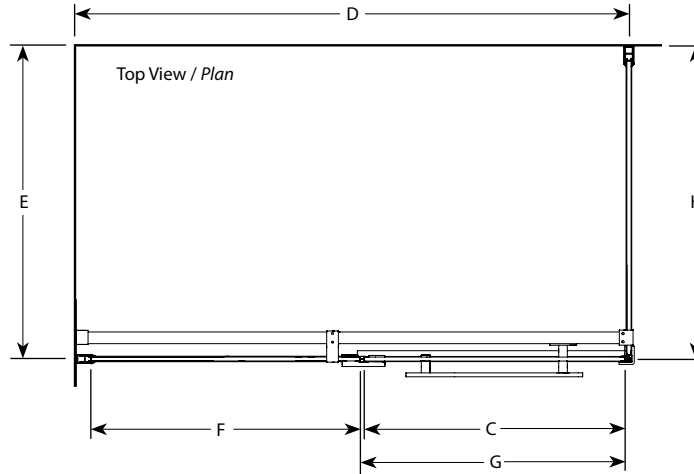

Technical information / Information technique

Project / Projet : Contact : Date : Tel / Tél :	Products and specifications are subject to change without notice. Please contact our sale office for any further enquiry. <i>Les produits et les caractéristiques peuvent être modifiés sans préavis. Pour toute demande de renseignements, veuillez communiquer avec notre service à la clientèle.</i>	Glass / Verre	Finish Options / Finis
		$\frac{1}{4}$" 6mm 40 : Clear / Clair	11 : Bright Chrome / Chrome brillant 25 : Brushed Nickel / Nickel brossé

Model Modèle	Height Hauteur (A)	Height with support Hauteur avec support (B)	Approx. Entry Opening Ouverture entrée approx. (C)	Finished wall to center of wall jamb Ouverture du mur fini au centre du jambage (D)	Finished wall to center of wall jamb Ouverture du mur fini au centre du jambage (E)	Fixed panel Panneau fixe (F)	Door panel Panneau de porte (G)	Return panels Panneaux de retour (H)	Base
PJR4136	75" 1905mm	75 3/4" 1924mm	25" 635mm	39 3/8" to/à 39 7/8" 1000mm to/à 1013mm	33 1/8" to/à 33 3/8" 841mm to/à 854mm	11 1/4" x 75" 286mm x 1905mm	26 3/16" x 74 1/2" 665mm x 1892mm	31 1/2" x 74 1/2" 800mm x 1892mm	ADQ3642
PJR4736	75" 1905mm	75 3/4" 1924mm	25" 635mm	45 3/8" to/à 45 7/8" 1153mm to/à 1165mm	33 1/8" to/à 33 3/8" 841mm to/à 854mm	17 1/8" x 75" 438mm x 1905mm	26 3/16" x 74 1/2" 665mm x 1892mm	31 1/2" x 74 1/2" 800mm x 1892mm	ADQ3648, ABE3648, ADF3648, AU_3648 ADT4836-L2/R2 ABT4836-L2/R2 ADTC4836-L2/R2
PJR5936	75" 1905mm	75 3/4" 1924mm	25" 635mm	57 3/8" to/à 57 7/8" 1457mm to/à 1470mm	33 1/8" to/à 33 3/8" 841mm to/à 854mm	29 1/4" x 75" 743mm x 1905mm	26 3/16" x 74 1/2" 665mm x 1892mm	31 1/2" x 74 1/2" 800mm x 1892mm	ADQ3660, ABE3660, ADF3660, AU_3660, ADT6036-L2/R2 ABT6036-L2/R2