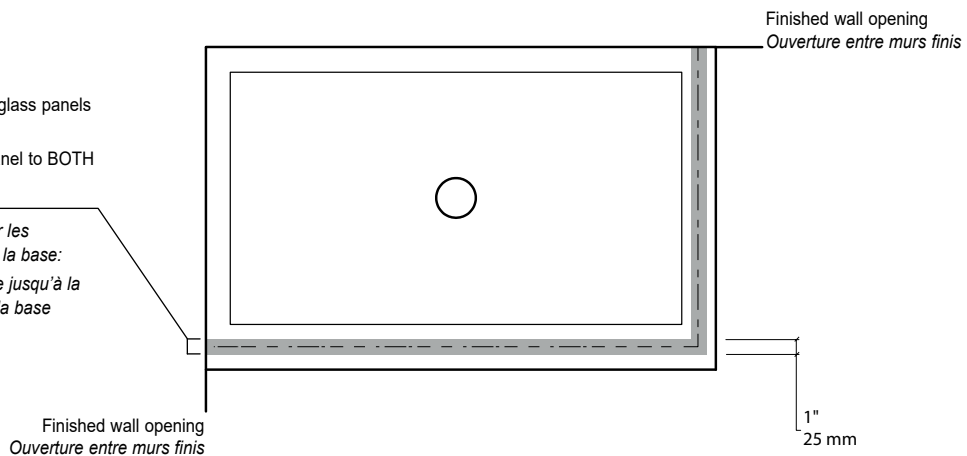

Pura 2-Sided (1/4") / Pura 2 côtés 6mm (1/4")

Door and fixed panel with return panel - glass-to-glass hinges / Porte et panneau fixe avec panneau de retour - charnières verre contre verre

Model shown / Modèle présenté : Pura 2-Sided / Pura 2 côtés (PJR5936-11-40)

FEATURES / CARACTÉRISTIQUES :

- ◆ European style frameless doors
Portes sans cadre de style européen.
- ◆ Reversible right and left-opening door configuration
Ouverture de porte réversible à gauche ou à droite
- ◆ Tempered glass
Verre trempé
- ◆ Glass thickness : 1/4" (6mm)
Épaisseur du verre : 1/4" (6mm)
- ◆ Multiple configurations available
Configurations multiples disponibles
- ◆ 10-year limited warranty
Garantie limitée de 10 ans
- ◆ Easy to install (see Instruction Manual)
Facile d'installation (Voir le manuel d'instruction)

Minimum clearances required for glass panels sitting on a base threshold:
 ½" from the center of the glass panel to BOTH the exterior and interior sides

*Espace libre minimum requis pour les panneaux de verre sur le seuil de la base:
 ½" du centre du panneau de verre jusqu'à la limite intérieure ET extérieure de la base*