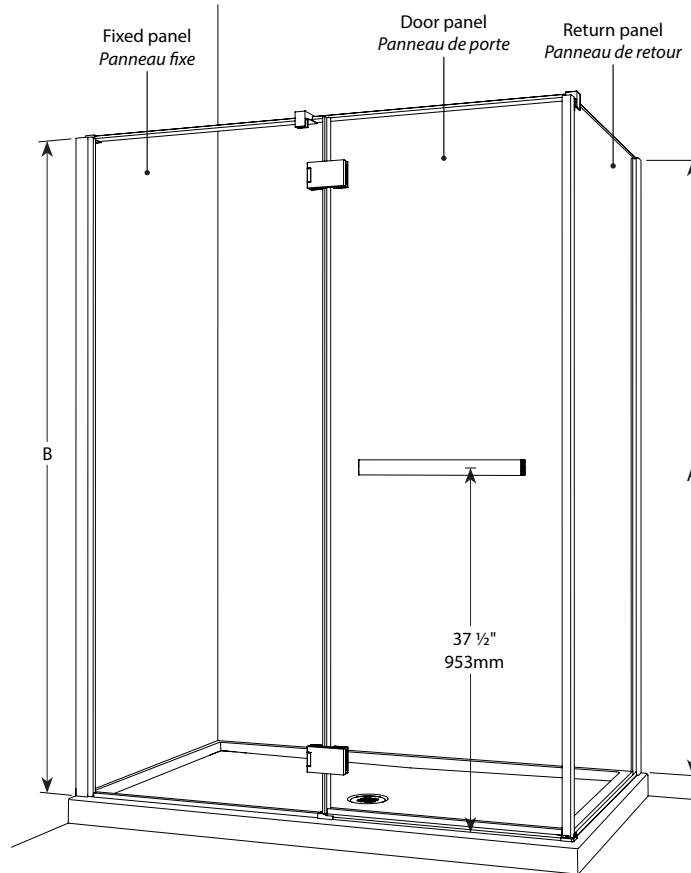

Pura 2-Sided (1/4") / Pura 2 côtés 6mm (1/4")

Door and fixed panel with return panel - glass-to-glass hinges / Porte et panneau fixe avec panneau de retour - charnières verre contre verre

Model shown / Modèle présenté : Pura 2-Sided / Pura 2 côtés (PJR5936-11-40)

FEATURES / CARACTÉRISTIQUES :

- ◆ European style frameless doors
Portes sans cadre de style européen.
- ◆ Reversible right and left-opening door configuration
Ouverture de porte réversible à gauche ou à droite
- ◆ Tempered glass
Verre trempé
- ◆ Glass thickness : 1/4" (6mm)
Épaisseur du verre : 1/4" (6mm)
- ◆ Multiple configurations available
Configurations multiples disponibles
- ◆ 10-year limited warranty
Garantie limitée de 10 ans
- ◆ Easy to install (see Instruction Manual)
Facile d'installation (Voir le manuel d'instruction)

Minimum clearances required for glass panels sitting on a base threshold:
 ½" from the center of the glass panel to BOTH the exterior and interior sides

*Espace libre minimum requis pour les panneaux de verre sur le seuil de la base:
 ½" du centre du panneau de verre jusqu'à la limite intérieure ET extérieure de la base*