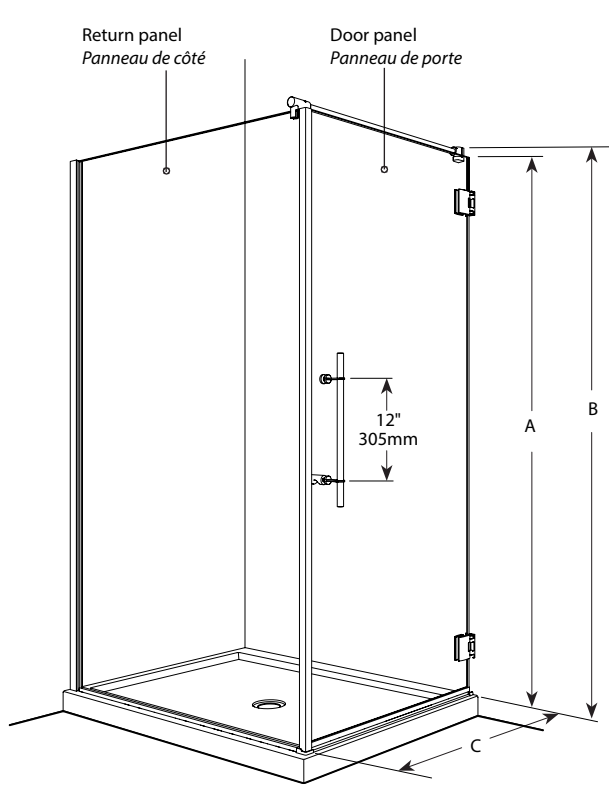

Technical information / Information technique

Project / Projet : Contact : Date : Tel / Tél :	Products and specifications are subject to change without notice. Please contact our sale office for any further enquiry. <i>Les produits et les caractéristiques peuvent être modifiés sans préavis. Pour toute demande de renseignements, veuillez communiquer avec notre service à la clientèle.</i>	Glass Options / Verre 40 : Clear / Clair	Finish Options / Fini 11 : Bright Chrome / Chrome brillant 25 : Brushed Nickel / Nickel brossé 33 : Matte Black / Noir mat

Model Modèle	Height Hauteur (A)	Height to top of support bar Hauteur jusqu'au dessus de la barre de soutien (B)	Approx. Entry Opening Ouverture entrée approx. (C)	Door Panel Panneau de porte (D)	Return panels Panneaux de côté (E)	Finished wall to center of wall jamb Ouverture du mur fini au centre du jambage (F)	Finished wall to center of Door panel Ouverture du mur fini au centre du panneau de porte (G)	Base
PMQ3232	79" 2006mm	80 1/2" 2044mm	27 1/2" 699mm	28 3/16" 716mm	28 1/8" 714mm	29 1/8" to/à 29 1/2" 740mm to/à 749mm	29 7/8" to/à 33 3/8" 759mm to/à 848mm	ALC32
PMQ3236	79" 2006mm	80 1/2" 2044mm	27 1/2" 699mm	28 3/16" 716mm	31 1/2" 800mm	29 1/8" to/à 29 1/2" 740mm to/à 749mm	33 1/4" to/à 33 3/4" 845mm to/à 857mm	NA
PMQ3242	79" 2006mm	80 1/2" 2044mm	27 1/2" 699mm	28 3/16" 716mm	37 1/2" 953mm	29 1/8" to/à 29 1/2" 740mm to/à 749mm	39 1/4" to/à 39 3/4" 997mm to/à 1010mm	ADQ3242
PMQ3248	79" 2006mm	80 1/2" 2044mm	27 1/2" 699mm	28 3/16" 716mm	44 1/8" 1121mm	29 1/8" to/à 29 1/2" 740mm to/à 749mm	45 3/4" to/à 46 1/4" 1162mm to/à 1175mm	ADQ3248
PMQ3632	79" 2006mm	80 1/2" 2044mm	32" 813mm	32 3/16" 817mm	28 1/8" 723mm	33 1/8" to/à 33 1/2" 841mm to/à 850	29 7/8" to/à 33 3/8" 759mm to/à 848mm	NA
PMQ3636	79" 2006mm	80 1/2" 2044mm	32" 813mm	32 3/16" 817mm	31 1/2" 800mm	33 1/8" to/à 33 1/2" 841mm to/à 850	33 1/4" to/à 33 3/4" 844mm to/à 857mm	ALC36, ADQ3636
PMQ3642	79" 2006mm	80 1/2" 2044mm	32" 813mm	32 3/16" 817mm	37 1/2" 953mm	33 1/8" to/à 33 1/2" 841mm to/à 850	39 1/4" to/à 39 3/4" 997mm to/à 1010mm	ADQ3642
PMQ3648	79" 2006mm	80 1/2" 2044mm	32" 813mm	32 3/16" 817mm	44 1/8" 1121mm	33 1/8" to/à 33 1/2" 841mm to/à 850	45 7/8" to/à 46 3/8" 1165mm to/à 1178mm	ADQ3648, ABE3648, ADF3648, AU_3648, ADT4836-L2/R2, ABT4836-L2/R2, ADTC4836-L2/R2

Options

Support bar / Barre de support

Insert Code L or R / Insérer le code L ou R

Microtek INCLUDED at no charge.
by Fleurco
Glass surface protection
Protection du verre
INCLUS sans frais.