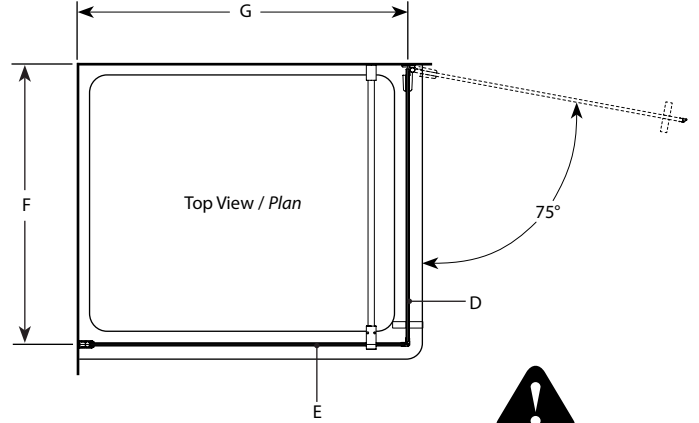

Technical information / Information technique

Project / Projet : Contact : Date : Tel / Tél :	Products and specifications are subject to change without notice. Please contact our sale office for any further enquiry. <i>Les produits et les caractéristiques peuvent être modifiés sans préavis. Pour toute demande de renseignements, veuillez communiquer avec notre service à la clientèle.</i>	Glass Options / Verre 40 : Clear / Clair	Finish Options / Fini 11 : Bright Chrome / Chrome brillant 25 : Brushed Nickel / Nickel brossé 33 : Matte Black / Noir mat

Model Modèle	Height Hauteur (A)	Height to top of support bar Hauteur jusqu'au dessus de la barre de soutien (B)	Approx. Entry Opening Ouverture entrée approx. (C)	Door Panel Panneau de porte (D)	Return panels Panneaux de côté (E)	Finished wall to center of wall jamb Ouverture du mur fini au centre du jambage (F)	Finished wall to center of Door panel Ouverture du mur fini au centre du panneau de porte (G)	Base
PMQ3232	79" 2006mm	80 1/2" 2044mm	27 1/2" 699mm	28 3/16" 716mm	28 1/8" 714mm	29 1/8" to/à 29 1/2" 740mm to/à 749mm	29 7/8" to/à 33 3/8" 759mm to/à 848mm	ALC32
PMQ3236	79" 2006mm	80 1/2" 2044mm	27 1/2" 699mm	28 3/16" 716mm	31 1/2" 800mm	29 1/8" to/à 29 1/2" 740mm to/à 749mm	33 1/4" to/à 33 3/4" 845mm to/à 857mm	NA
PMQ3242	79" 2006mm	80 1/2" 2044mm	27 1/2" 699mm	28 3/16" 716mm	37 1/2" 953mm	29 1/8" to/à 29 1/2" 740mm to/à 749mm	39 1/4" to/à 39 3/4" 997mm to/à 1010mm	ADQ3242
PMQ3248	79" 2006mm	80 1/2" 2044mm	27 1/2" 699mm	28 3/16" 716mm	44 1/8" 1121mm	29 1/8" to/à 29 1/2" 740mm to/à 749mm	45 3/4" to/à 46 1/4" 1162mm to/à 1175mm	ADQ3248
PMQ3632	79" 2006mm	80 1/2" 2044mm	32" 813mm	32 3/16" 817mm	28 1/8" 723mm	33 1/8" to/à 33 1/2" 841mm to/à 850	29 7/8" to/à 33 3/8" 759mm to/à 848mm	NA
PMQ3636	79" 2006mm	80 1/2" 2044mm	32" 813mm	32 3/16" 817mm	31 1/2" 800mm	33 1/8" to/à 33 1/2" 841mm to/à 850	33 1/4" to/à 33 3/4" 844mm to/à 857mm	ALC36, ADQ3636
PMQ3642	79" 2006mm	80 1/2" 2044mm	32" 813mm	32 3/16" 817mm	37 1/2" 953mm	33 1/8" to/à 33 1/2" 841mm to/à 850	39 1/4" to/à 39 3/4" 997mm to/à 1010mm	ADQ3642
PMQ3648	79" 2006mm	80 1/2" 2044mm	32" 813mm	32 3/16" 817mm	44 1/8" 1121mm	33 1/8" to/à 33 1/2" 841mm to/à 850	45 7/8" to/à 46 3/8" 1165mm to/à 1178mm	ADQ3648, ABE3648, ADF3648, AU_3648, ADT4836-L2/R2, ABT4836-L2/R2, ADTC4836-L2/R2

Options

Support bar / Barre de support

Insert Code L or R / Insérer le code L ou R

Microtek INCLUDED at no charge.
by Fleurco
Glass surface protection
Protection du verre
INCLUS sans frais.