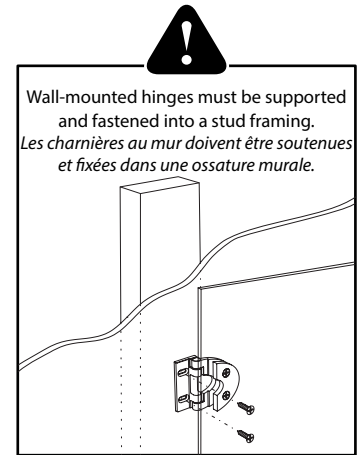

Technical information / Information technique

Project / Projet : Contact : Date : Tel / Tél :	Products and specifications are subject to change without notice. Please contact our sale office for any further enquiry. <i>Les produits et les caractéristiques peuvent être modifiés sans préavis. Pour toute demande de renseignements, veuillez communiquer avec notre service à la clientèle.</i>	Glass Options / Verre 40 : Clear / Clair	Finish Options / Fini 11 : Bright Chrome / Chrome brillant 25 : Brushed Nickel / Nickel brossé 33 : Matte Black / Noir mat

Model Modèle	Height Hauteur (A)	Height to top of support bar Hauteur jusqu'au dessus de la barre de soutien (B)	Approx. Entry Opening Ouverture entrée approx. (C)	Door Panel Panneau de porte (D)	Return panels Panneaux de côté (E)	Finished wall to center of wall jamb Ouverture du mur fini au centre du jambage (F)	Finished wall to center of Door panel Ouverture du mur fini au centre du panneau de porte (G)	Base
PMQ3232	79" 2006mm	80 1/2" 2044mm	27 1/2" 699mm	28 3/16" 716mm	28 1/8" 714mm	29 1/8" to/à 29 1/2" 740mm to/à 749mm	29 7/8" to/à 33 3/8" 759mm to/à 848mm	ALC32
PMQ3236	79" 2006mm	80 1/2" 2044mm	27 1/2" 699mm	28 3/16" 716mm	31 1/2" 800mm	29 1/8" to/à 29 1/2" 740mm to/à 749mm	33 1/4" to/à 33 3/4" 845mm to/à 857mm	NA
PMQ3242	79" 2006mm	80 1/2" 2044mm	27 1/2" 699mm	28 3/16" 716mm	37 1/2" 953mm	29 1/8" to/à 29 1/2" 740mm to/à 749mm	39 1/4" to/à 39 3/4" 997mm to/à 1010mm	ADQ3242
PMQ3248	79" 2006mm	80 1/2" 2044mm	27 1/2" 699mm	28 3/16" 716mm	44 1/8" 1121mm	29 1/8" to/à 29 1/2" 740mm to/à 749mm	45 3/4" to/à 46 1/4" 1162mm to/à 1175mm	ADQ3248
PMQ3632	79" 2006mm	80 1/2" 2044mm	32" 813mm	32 3/16" 817mm	28 1/8" 723mm	33 1/8" to/à 33 1/2" 841mm to/à 850	29 7/8" to/à 33 3/8" 759mm to/à 848mm	NA
PMQ3636	79" 2006mm	80 1/2" 2044mm	32" 813mm	32 3/16" 817mm	31 1/2" 800mm	33 1/8" to/à 33 1/2" 841mm to/à 850	33 1/4" to/à 33 3/4" 844mm to/à 857mm	ALC36, ADQ3636
PMQ3642	79" 2006mm	80 1/2" 2044mm	32" 813mm	32 3/16" 817mm	37 1/2" 953mm	33 1/8" to/à 33 1/2" 841mm to/à 850	39 1/4" to/à 39 3/4" 997mm to/à 1010mm	ADQ3642
PMQ3648	79" 2006mm	80 1/2" 2044mm	32" 813mm	32 3/16" 817mm	44 1/8" 1121mm	33 1/8" to/à 33 1/2" 841mm to/à 850	45 7/8" to/à 46 3/8" 1165mm to/à 1178mm	ADQ3648, ABE3648, ADF3648, AU_3648, ADT4836-L2/R2, ABT4836-L2/R2, ADTC4836-L2/R2

Options

Support bar / Barre de support

Insert Code L or R / Insérer le code L ou R

Microtek INCLUDED at no charge.
by Fleurco
Glass surface protection
Protection du verre
INCLUS sans frais.